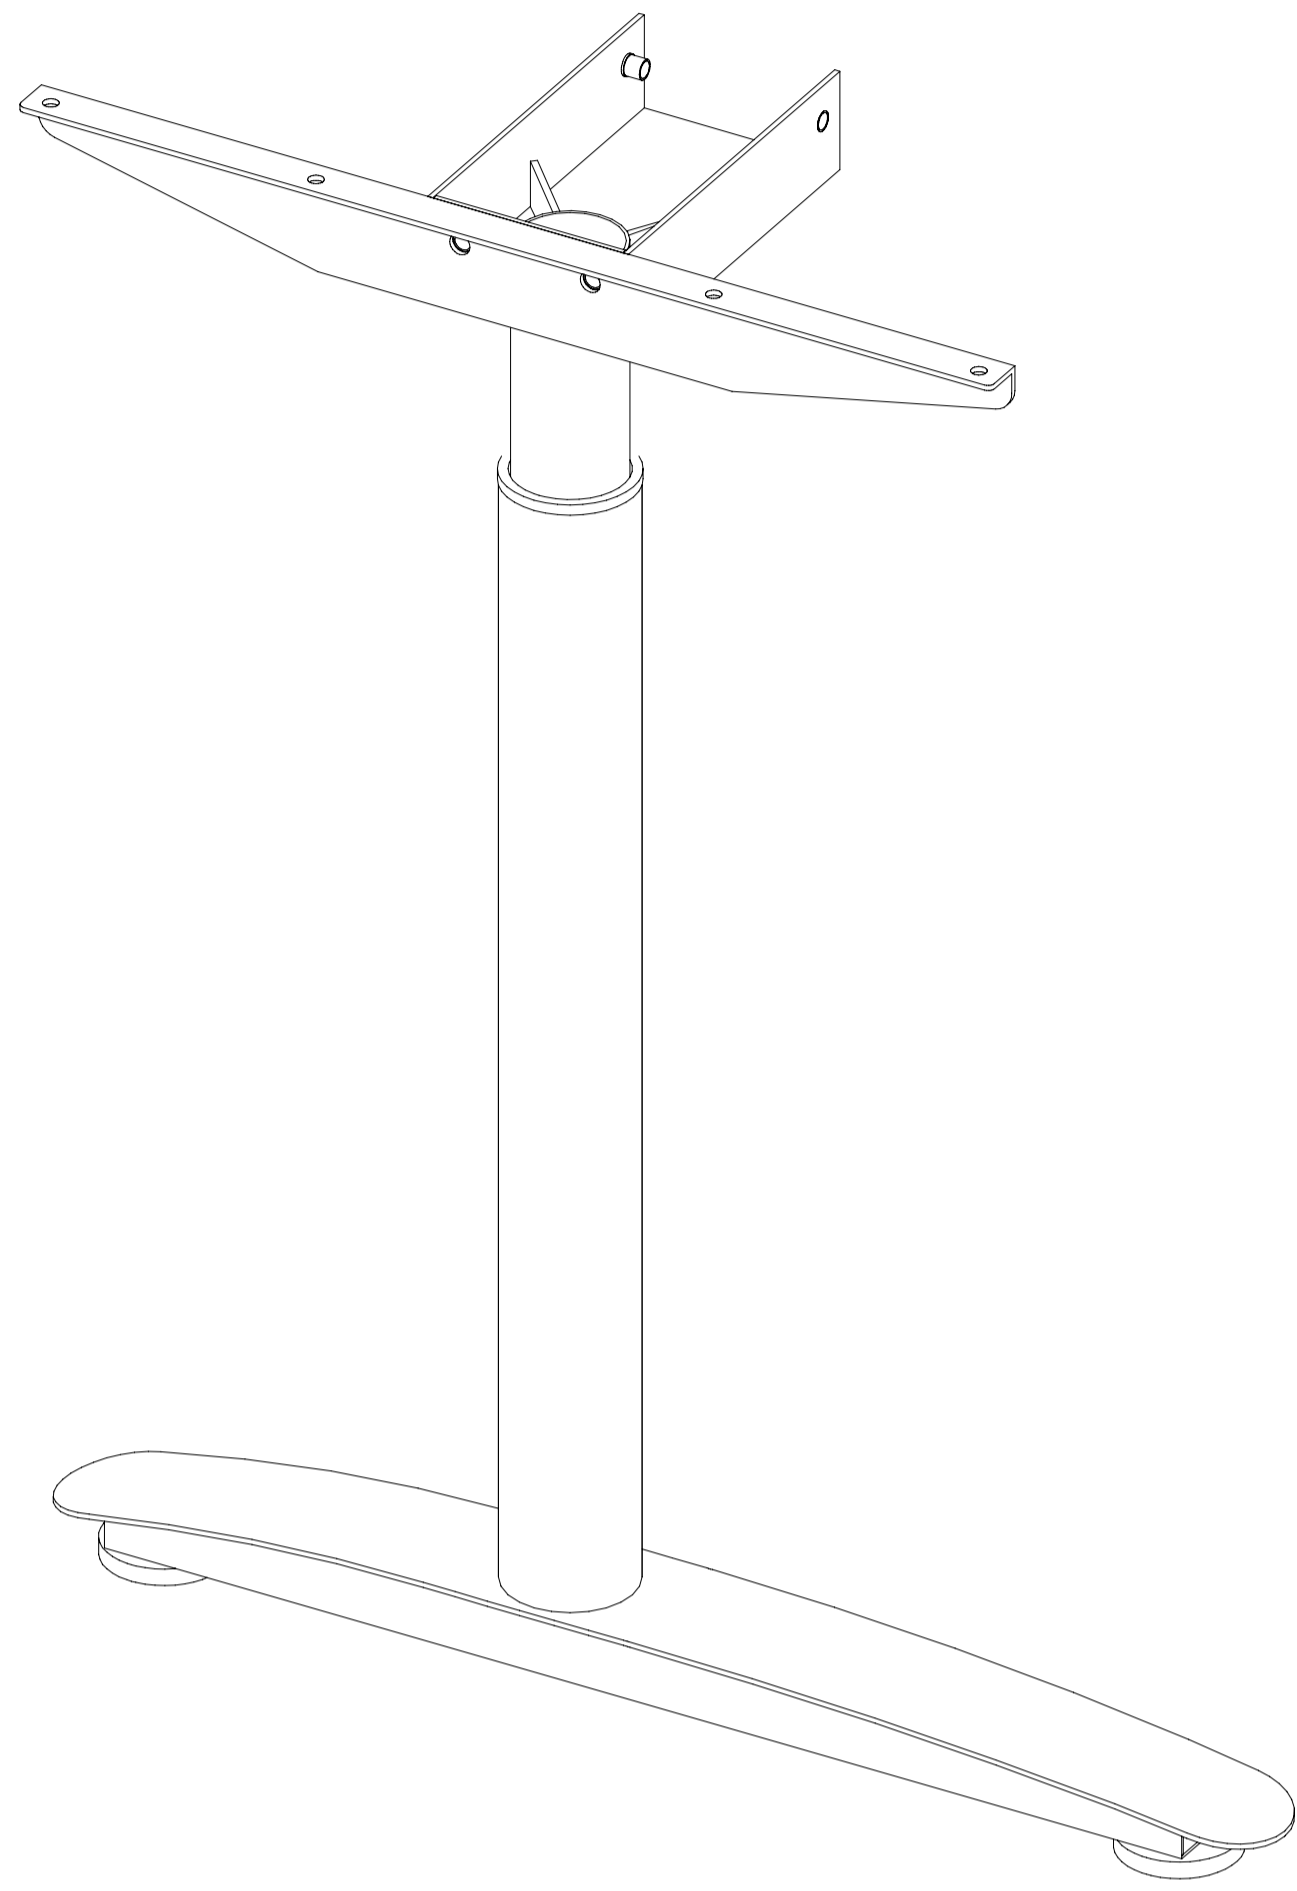

# LINEAR

STELAŻ REGULOWANY  
STEEL LEGS HEIGHT ADJUSTABLE  
LN 3103 R

# MILA DESIGN

LN 3103 R  
\* 600 mm