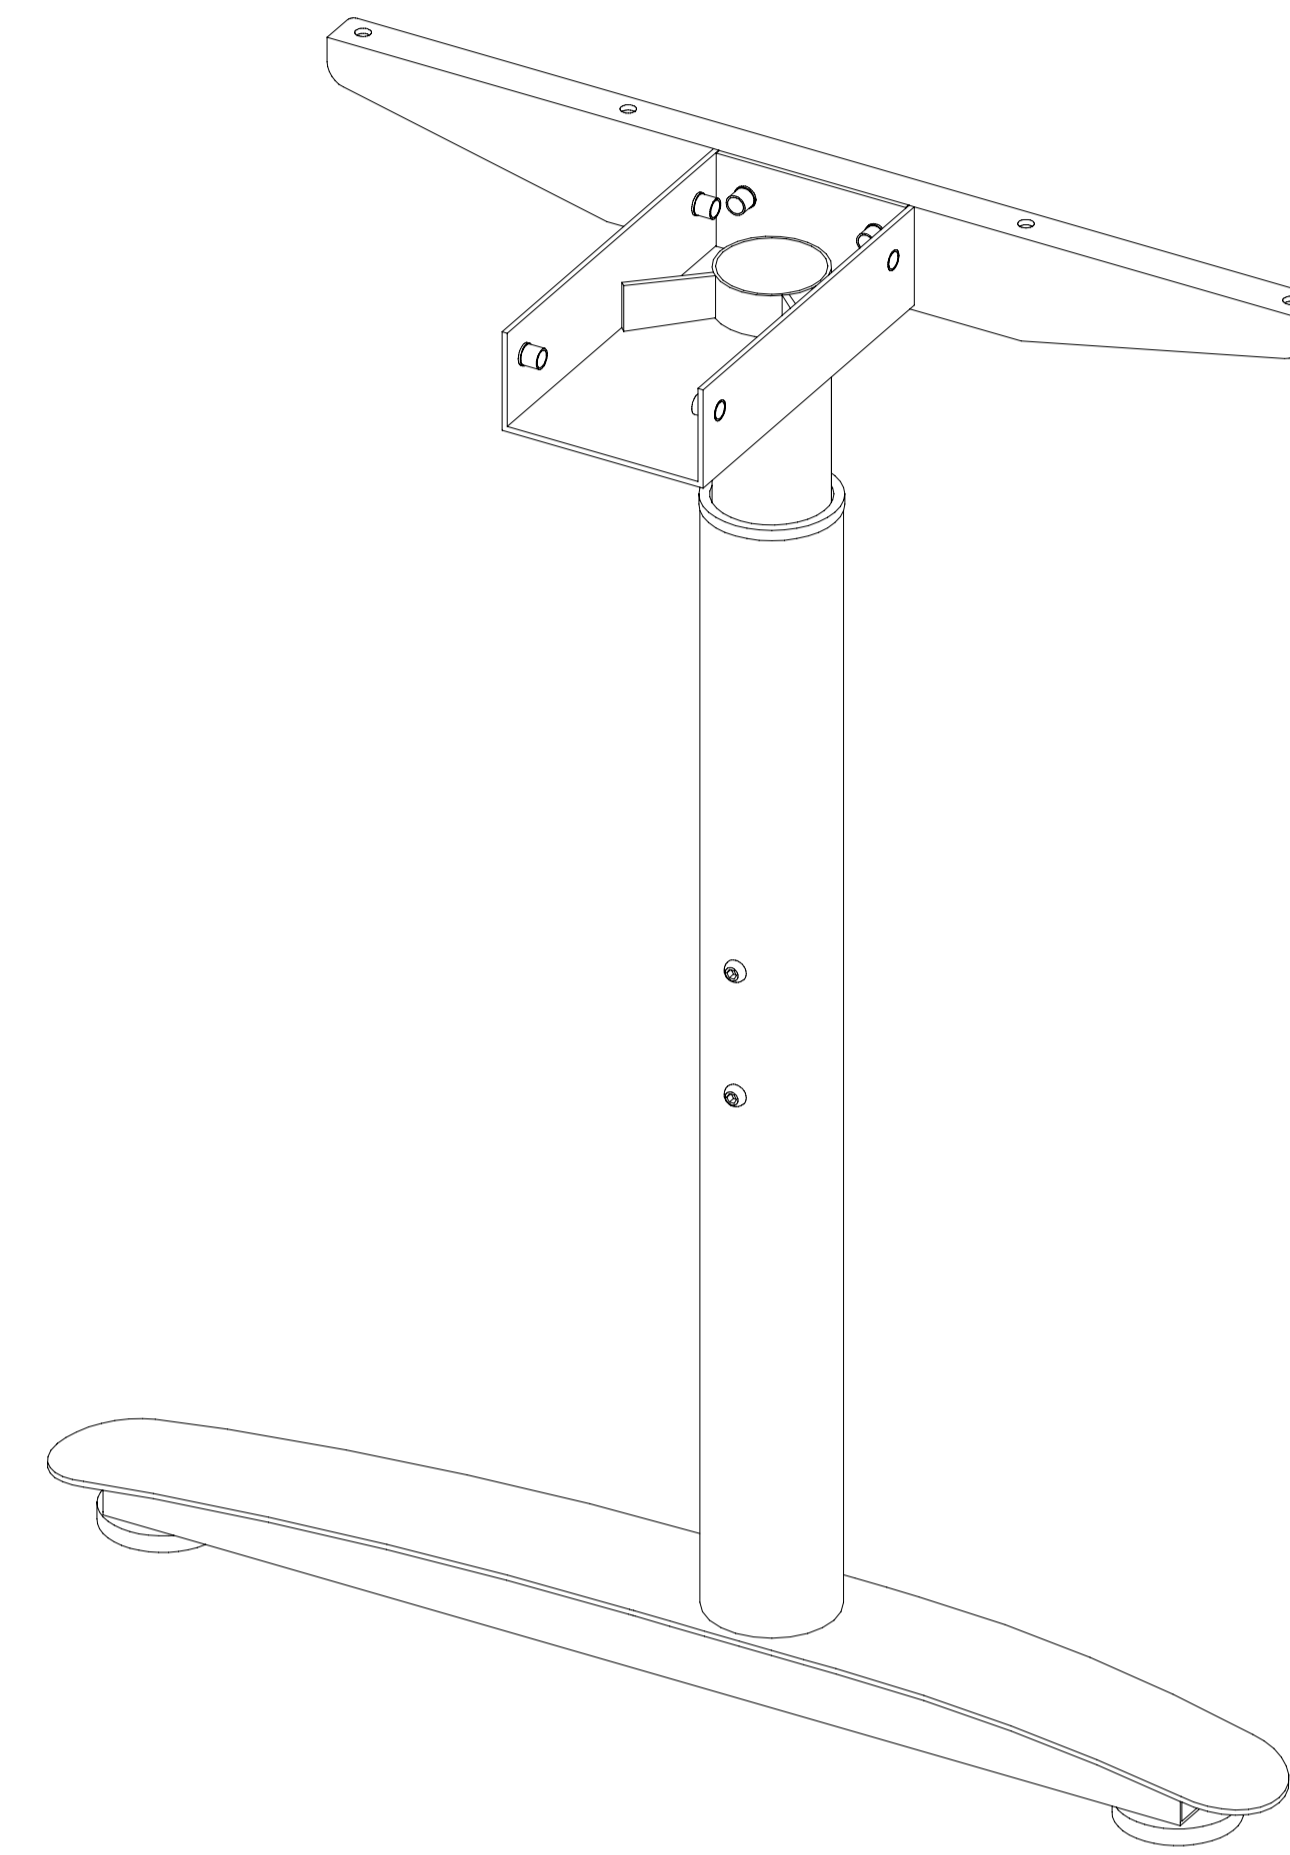

# LINEAR

STELAŻ REGULOWANY  
STEEL LEGS HEIGHT ADJUSTABLE  
LN 3103 R

# MILA DESIGN

LN 3103 R  
\* 600 mm