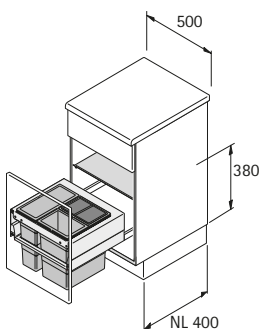

Frame 500 pro ArciTech, NL 400

Sada obsahuje:

- 1 ks rám
- 1 ks stabilizační rám
- 1 ks víko včetně podpěrek polic
- 1 ks nádoba
- 2 ks, nádoba , z toho jedna s víkem

Obj. č.	Balení
9 208 769	1 sada