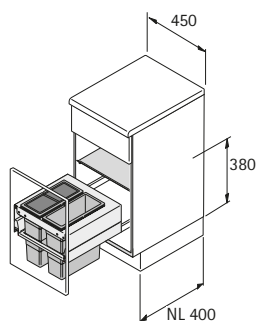

Systemy pro uložení odpadků

- ▶ Systémy pro uložení odpadků v zásuvkách
- ▶ Frame pro ArciTech, NL 400

- ▶ Systém na odpadky s horním nosným profilem pro vysoké zásuvky ArciTech, výška 186 mm, jmenovitá délka (NL) 400 nebo 500 mm
- ▶ Místo dna zásuvky se namontuje stabilizační rám a poté se na bok zásuvky ArciTech nasadí nástavný rám
- ▶ Rám přesně pasuje na bok zásuvky ArciTech, čím se zajistí zvýšená stabilita
- ▶ Využije se osvědčené seřízení čela zásuvky ArciTech, další držáky čela nejsou zapotřebí
- ▶ součástí ArciTech pro vysoké zásuvky je třeba objednat zvlášť
- ▶ Rám a víko, ocel, prášková barva platinově šedá
- ▶ Stabilizační rám hliníkový
- ▶ Nádoba a samostatné víko, plast šedý

Příslušenství viz:

- ▶ ArciTech součásti pro vysoké zásuvky, viz str. 262 - 263

Frame 450 pro ArciTech, NL 400

Sada obsahuje:

- ▶ 1 ks rám
- ▶ 1 ks stabilizační rám
- ▶ 1 ks víko včetně podpěrek polic
- ▶ 2 ks, nádoba , z toho jedna s víkem

Obj. č.	Balení
9 208 766	1 sada

Frame 500 pro ArciTech, NL 400

Sada obsahuje:

- ▶ 1 ks rám
- ▶ 1 ks stabilizační rám
- ▶ 1 ks víko včetně podpěrek polic
- ▶ 1 ks nádoba 
- ▶ 2 ks, nádoba , z toho jedna s víkem