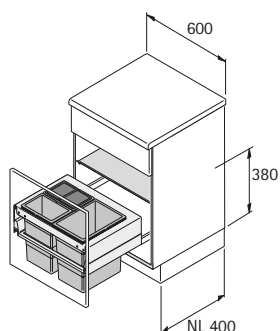

Frame 600 pro ArciTech, NL 400

Sada obsahuje:

- 1 ks rám
- 1 ks stabilizační rám
- 1 ks víko včetně podpěrek polic
- 1 ks nádoba
- 2 ks, nádoba , z toho jedna s víkem

Obj. č.	Balení
9 208 770	1 sada