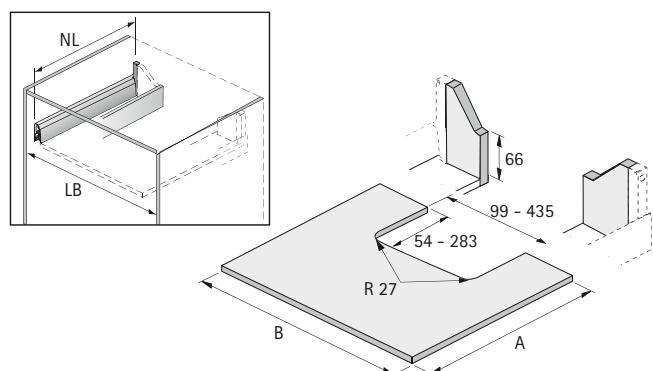

System zásuvek s dvojitými boky ArciTech

- ▶ Řešení s vybráním pod dřez
- ▶ Ocel, prášková barva stříbrná

- ▶ Pro zásuvky nebo vysoké zásuvky
- ▶ Pro jmenovité délky do 500 mm
- ▶ Doporučená šířka korpusu od 600 mm
- ▶ Celková výška rámu 87 mm
- ▶ Sadu rámu a sadu misek je třeba objednat zvlášť

Banio rám

- ▶ Plast šedý

Obj. č.	Balení
9 153 387	1 sada

Banio sada misek

- ▶ Sada obsahuje 3 misky
- ▶ 84 mm x 84 mm, 84 mm x 168 mm, 84 mm x 252 mm
- ▶ Plast průsvitný bílý

- Sada obsahuje:
- ▶ 3 ks misky, plast průsvitný

Obj. č.	Balení
9 153 388	1 sada

Rozměry přřezu

- ▶ Rozměr A = NL - 24,5 mm
- ▶ Rozměr B = LB - 2 x EB - 52 mm