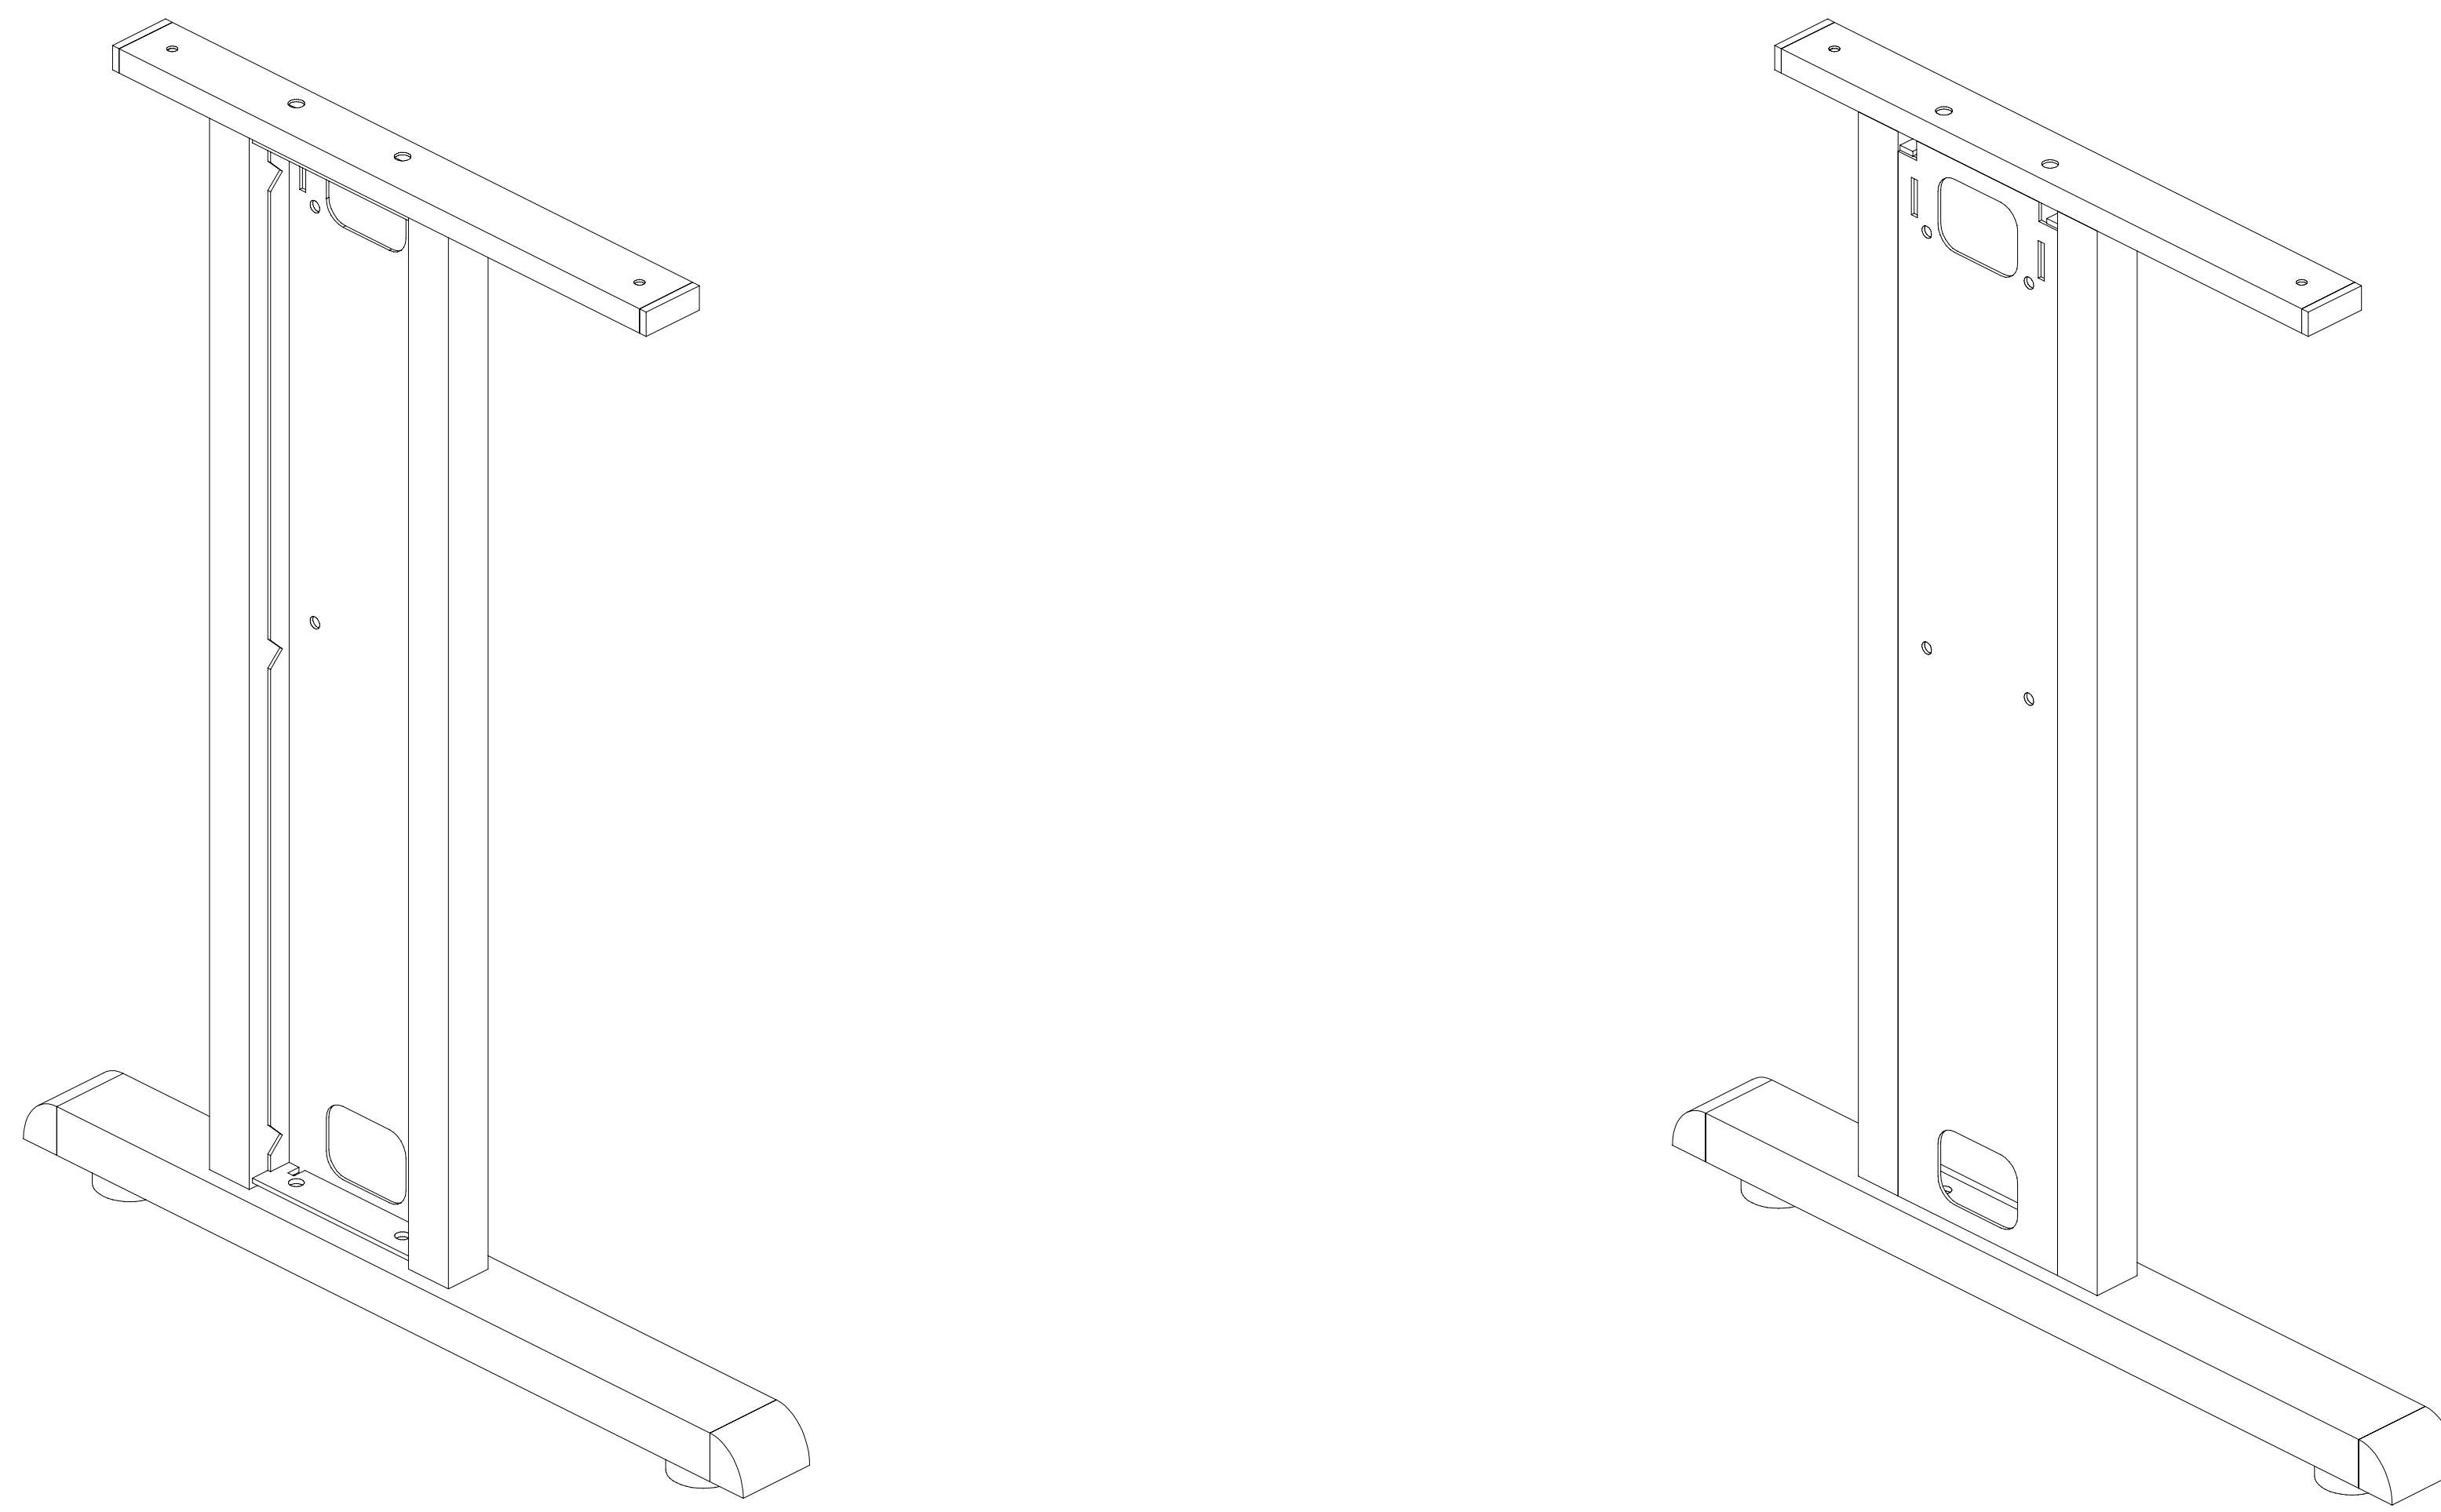

GRUPA I GROUP I

STELAŽ
STEEL LEGS
ST 203

MILA DESIGN

STOPA | FOOT

ST 203
* 600 mm