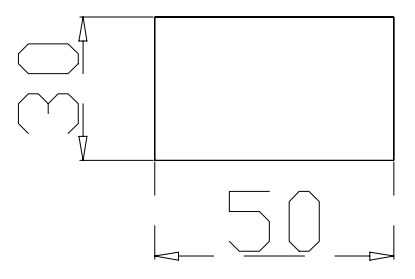

GRUPA I GROUP I

STELAŽ
STEEL LEGS
ST 203

MILA DESIGN

STOPA | FOOT

ST 203
* 600 mm