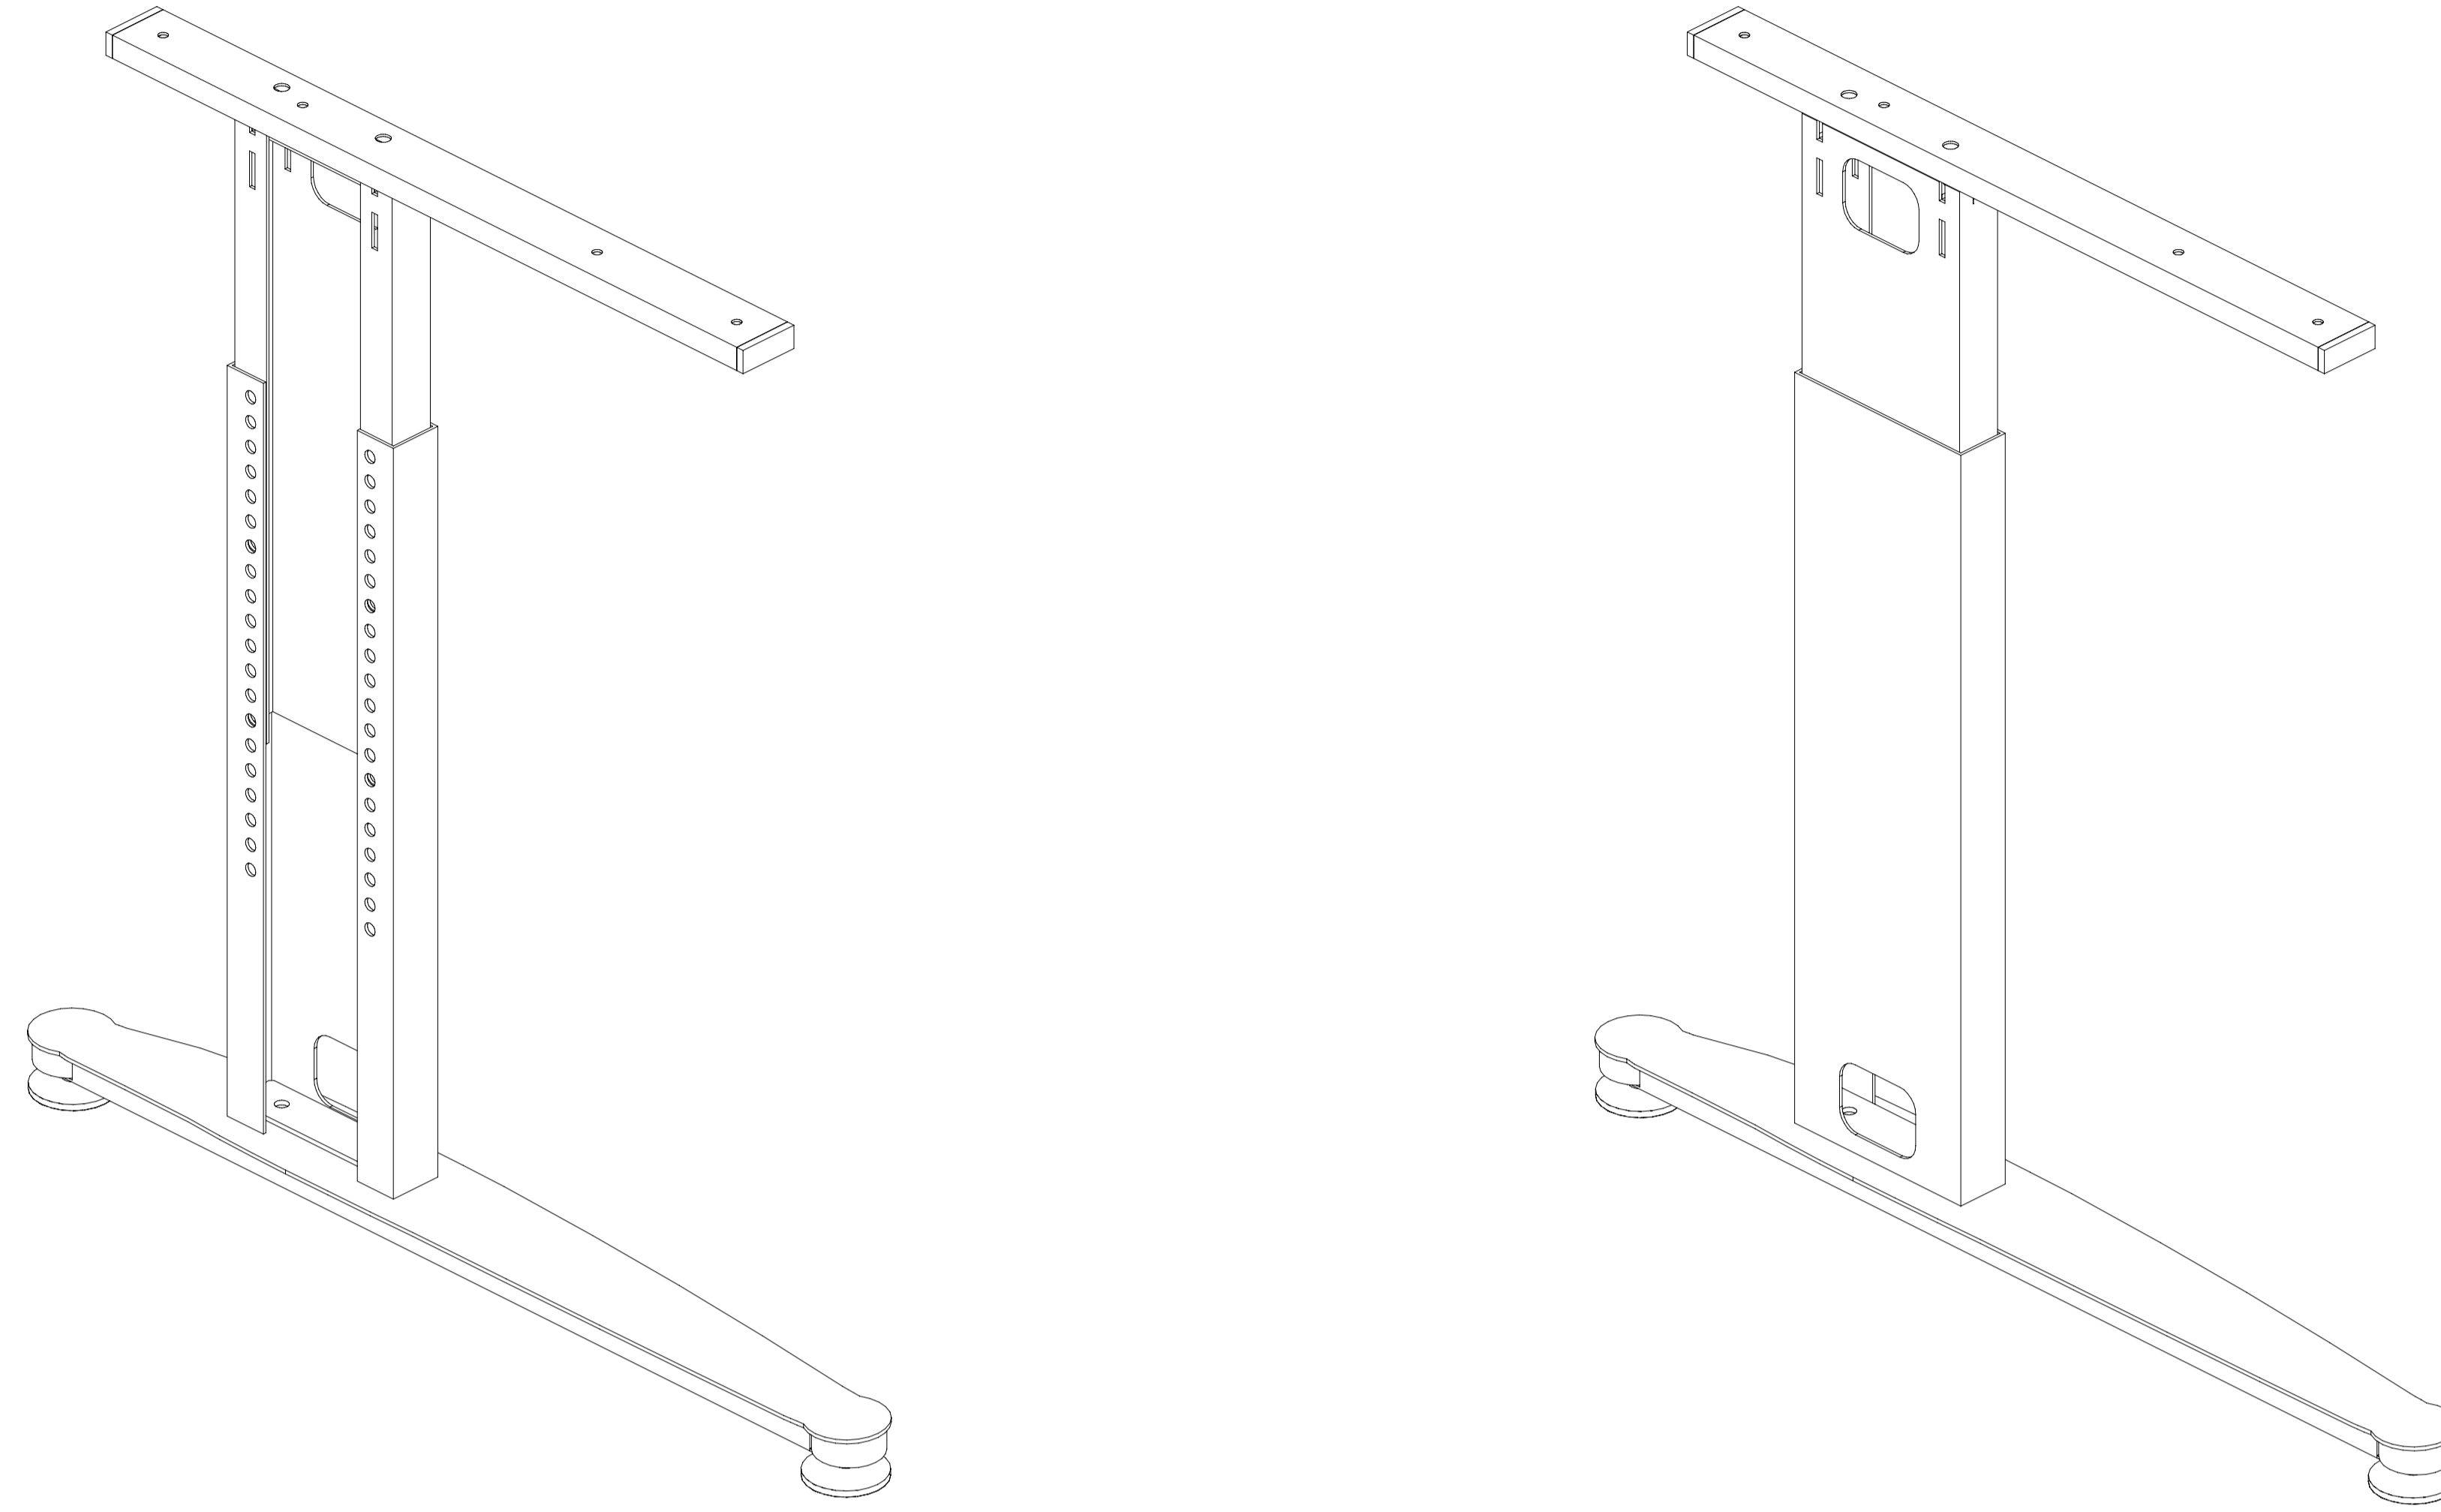

# GRUPA III GROUP III

STELAŻ BIURKA REGULOWANY  
STEEL LEGS HEIGHT ADJUSTABLE  
ST 220 R

# MILA DESIGN

ST 220 R  
\* 700 - 800 mm