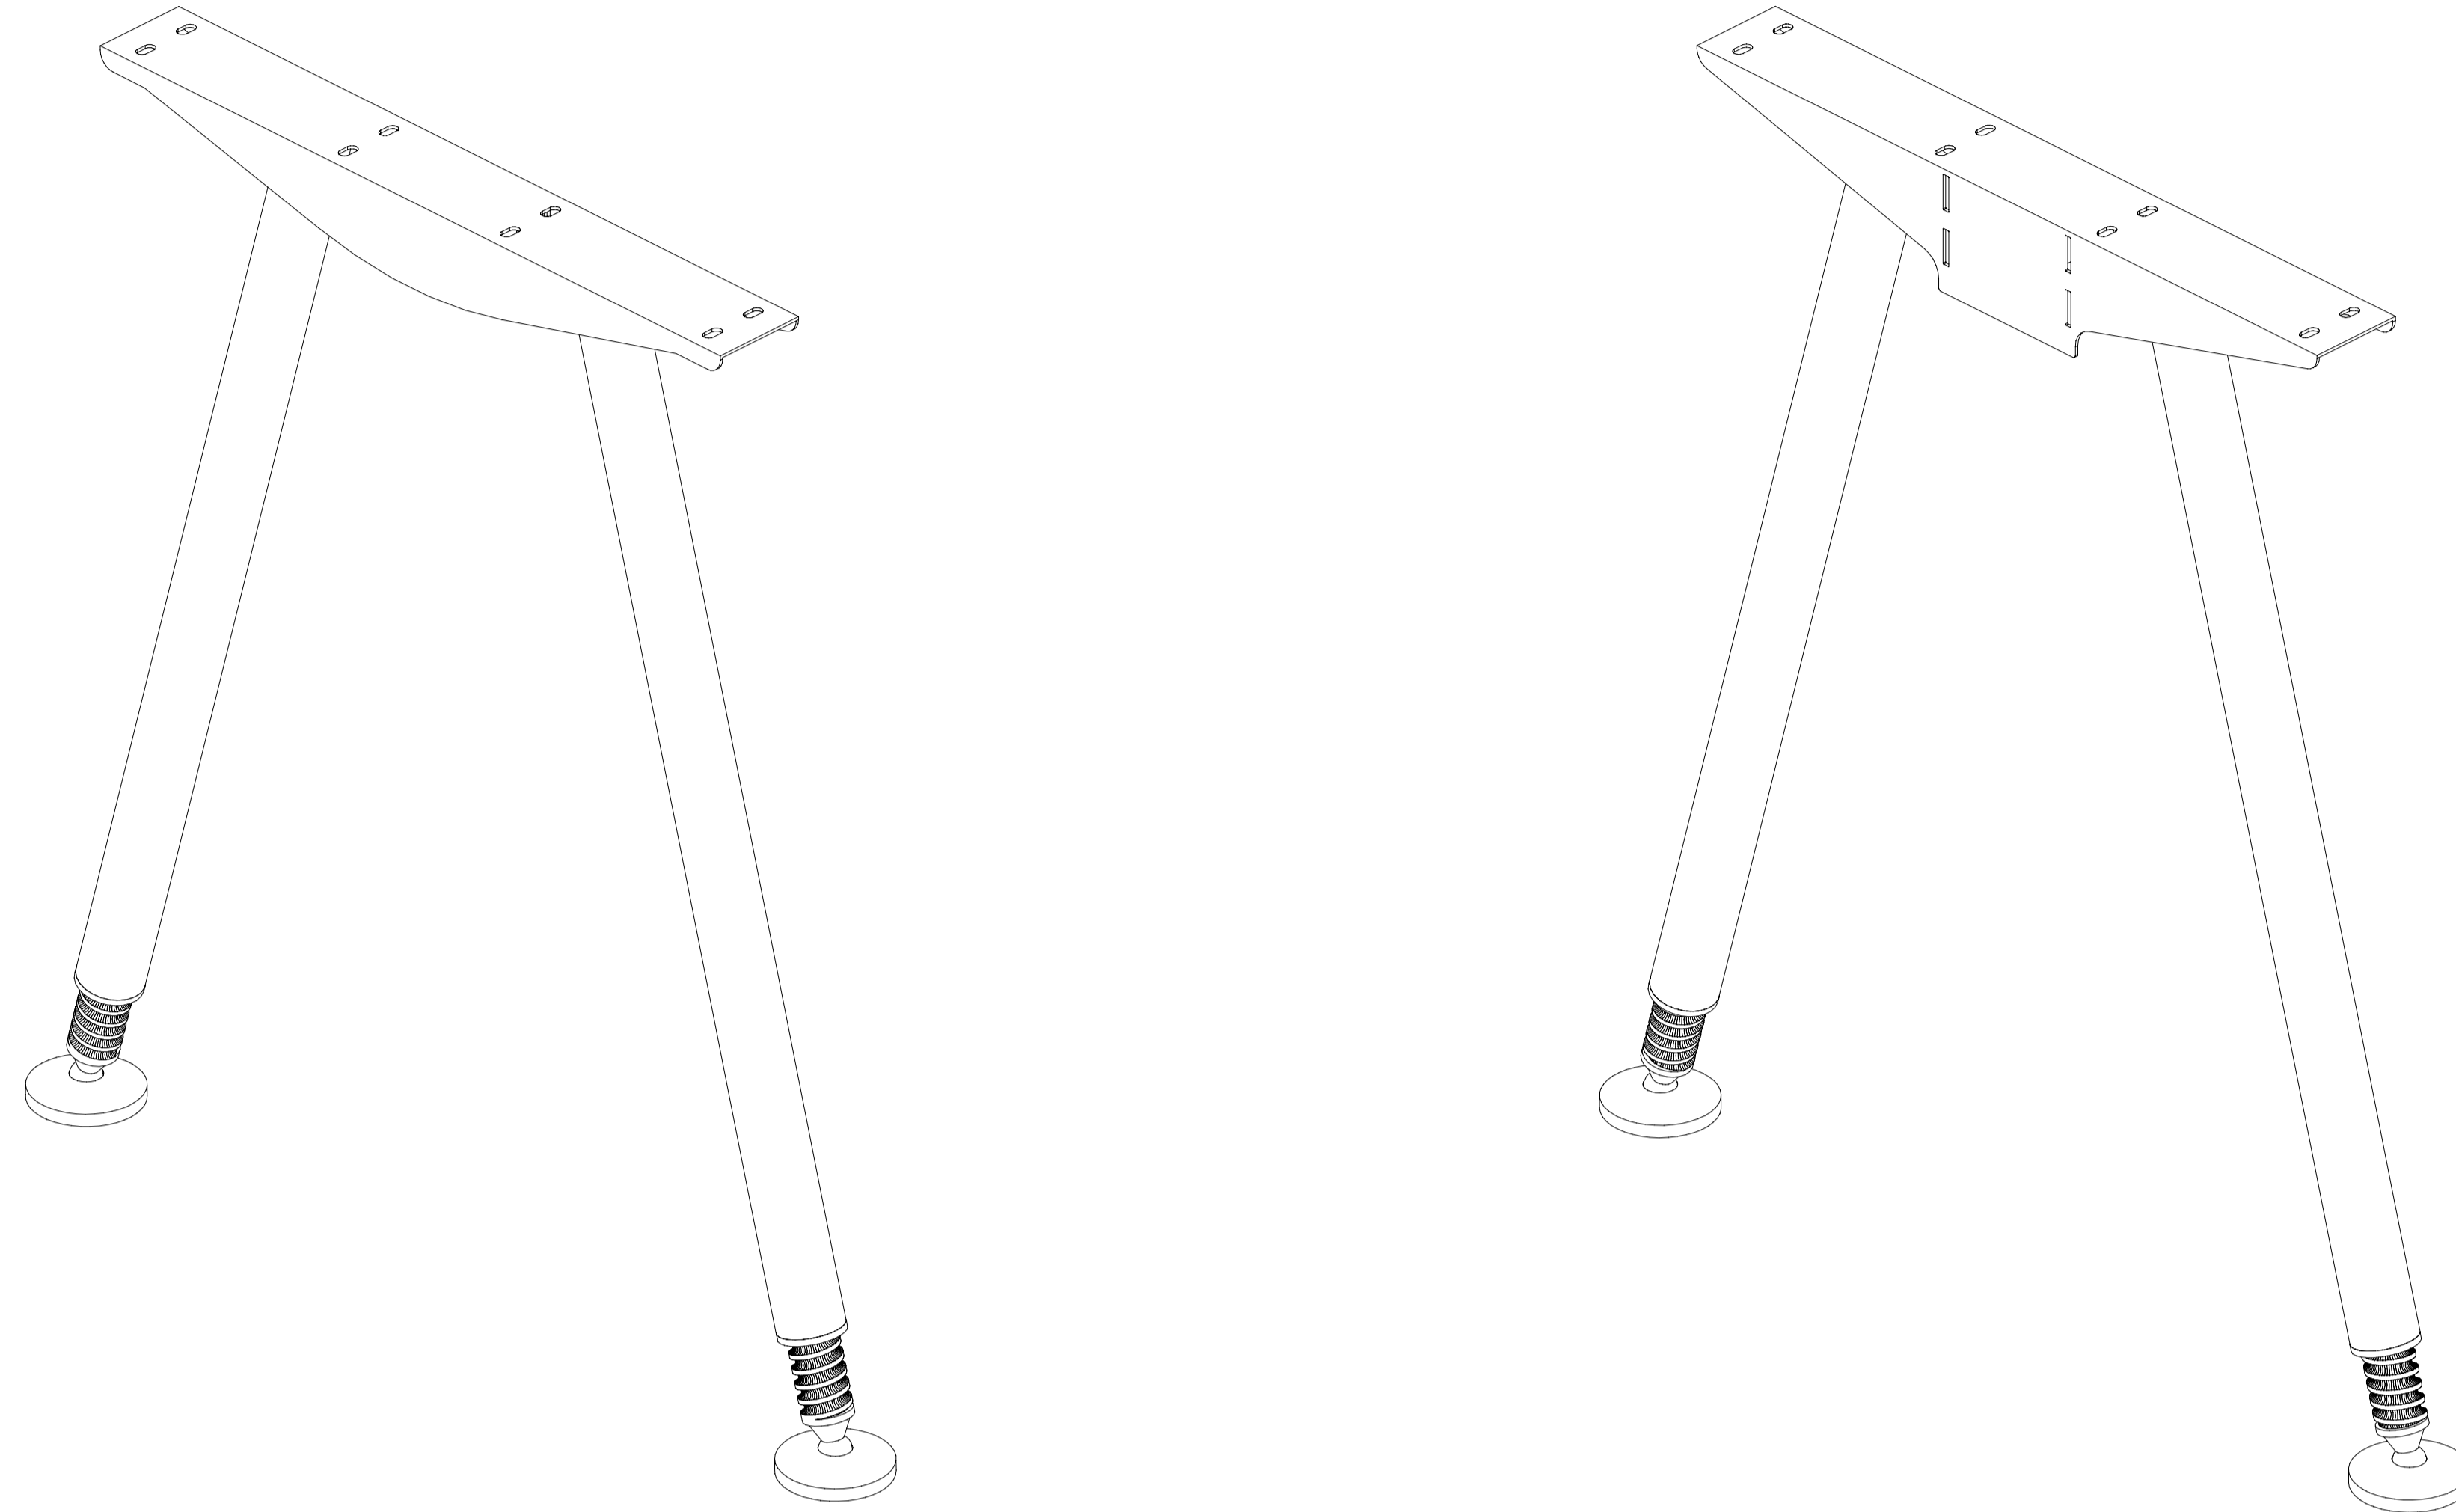

GRUPA IV GROUP IV

STELAŽ
STEEL LEGS
ST 411 R

MILA DESIGN

ST 411 R
* 700 - 800 mm