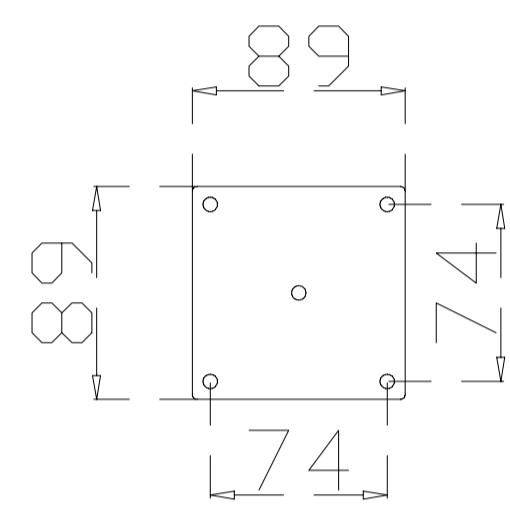

GRUPA V GROUP V

NÓŽKA SZAFY
CUPBOARD LEG
ST 602 / 12, ST 605 / 12,
ST 606 / 12

MILA DESIGN

ST 602 / 12

ST 605 / 12

ST 606 / 12