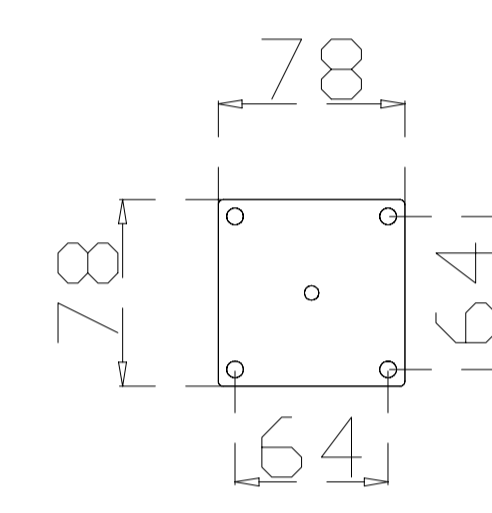

GRUPA V GROUP V

NÓŽKA SZAFY
CUPBOARD LEG
ST 602 / 12, ST 605 / 12,
ST 606 / 12

MILA DESIGN

ST 602 / 12

ST 605 / 12

ST 606 / 12