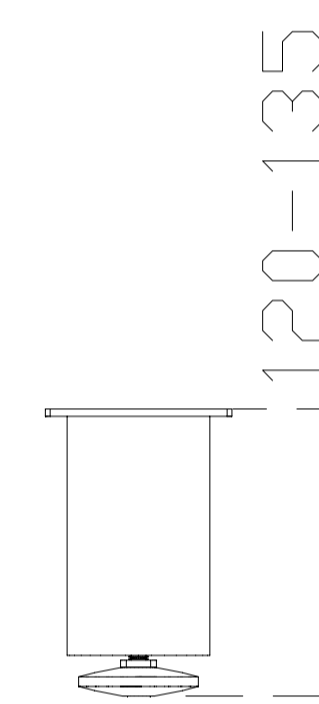

GRUPA V GROUP V

NÓŽKA SZAFY
CUPBOARD LEG
ST 602 / 12, ST 605 / 12,
ST 606 / 12

MILA DESIGN

ST 602 / 12

ST 605 / 12

ST 606 / 12