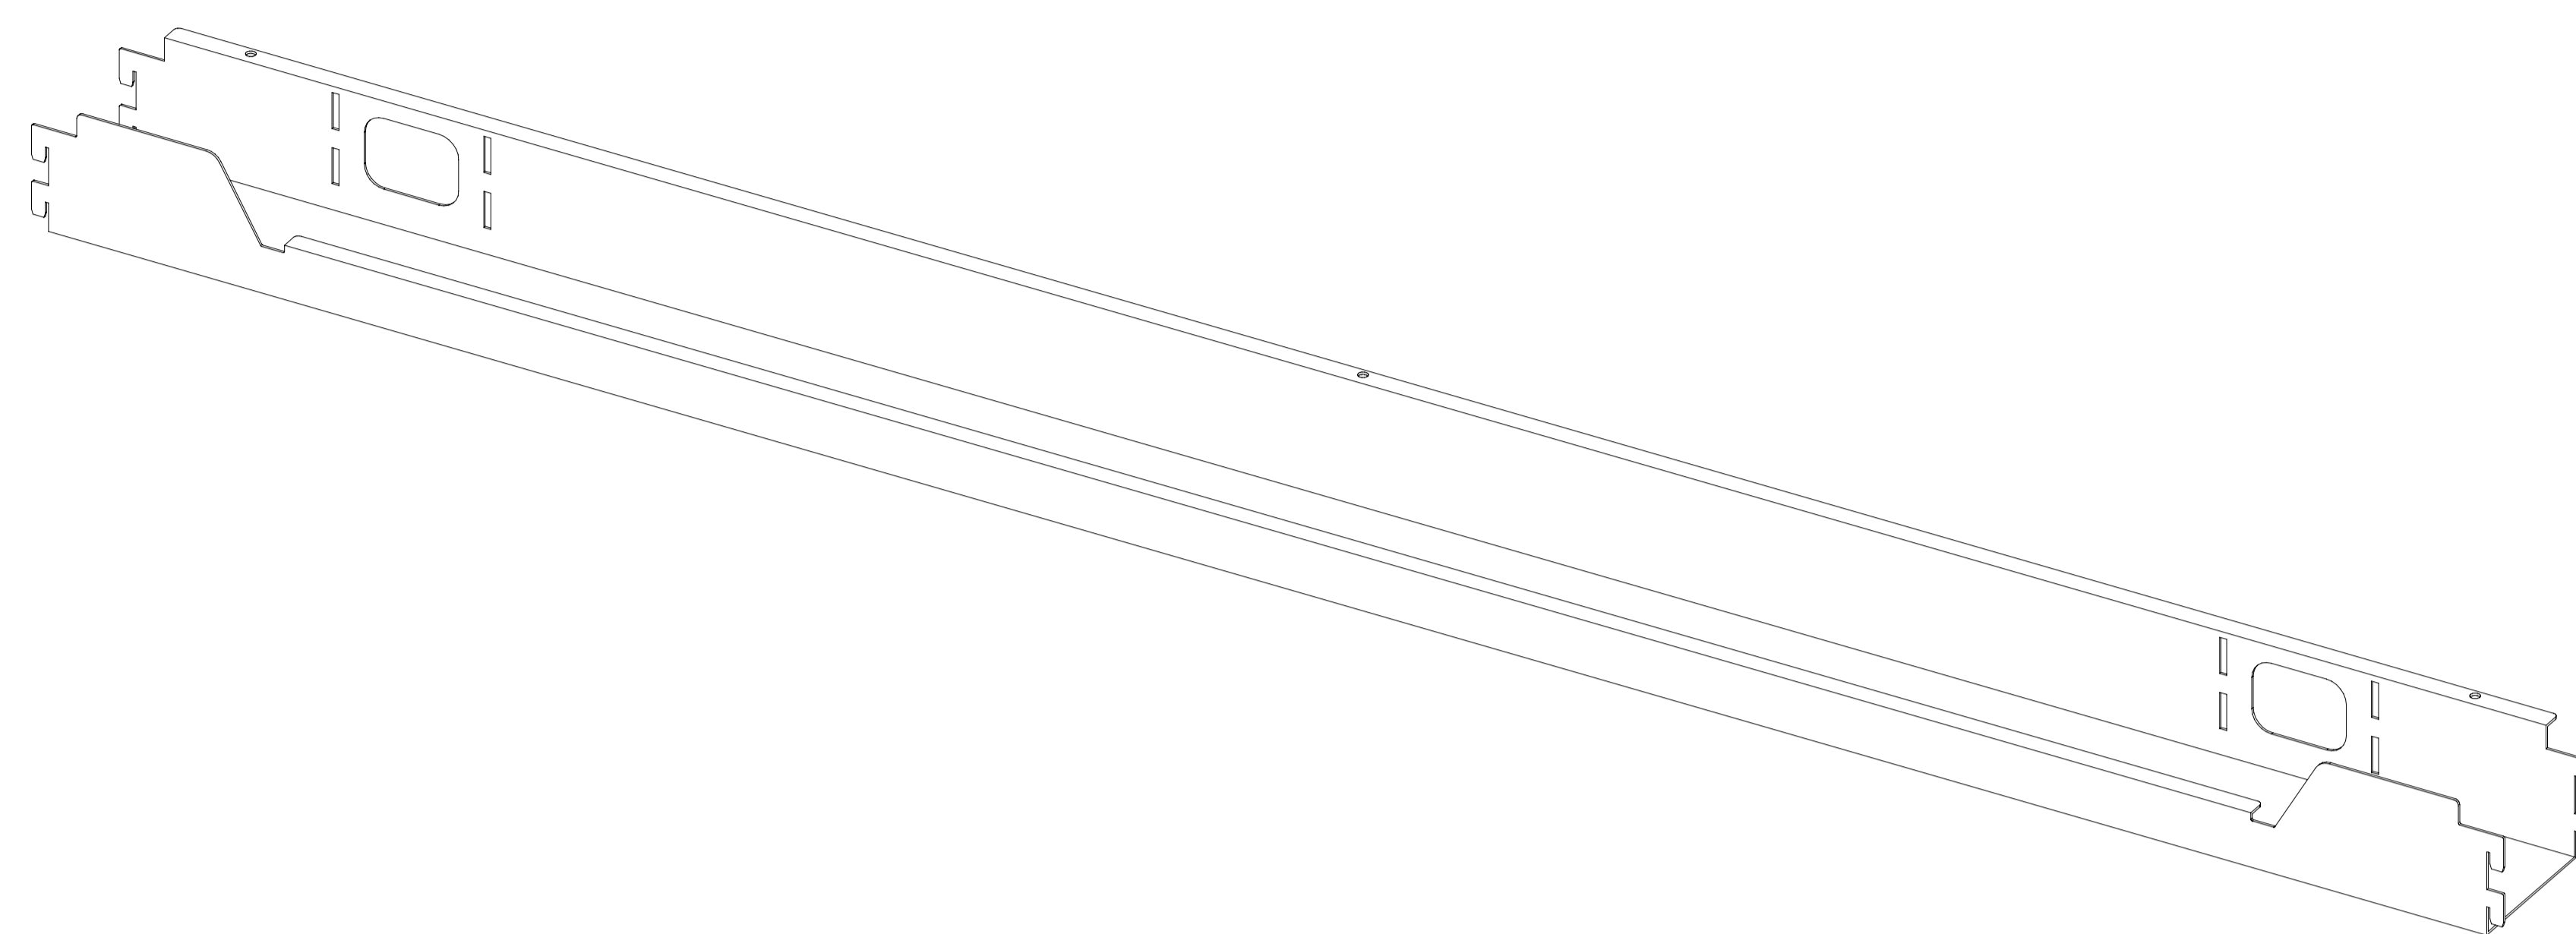

GRUPA VII GROUP VII

KANAŁ KABLOWY
CABLE CHANNEL
ST 951 / 15, ST 951 / 16,
ST 951 / 17, ST 951 / 18

MILA DESIGN

ST 951 / 15
* 1500 mm

ST 951 / 16
* 1600 mm

ST 951 / 17
* 1700 mm

ST 951 / 18
* 1800 mm