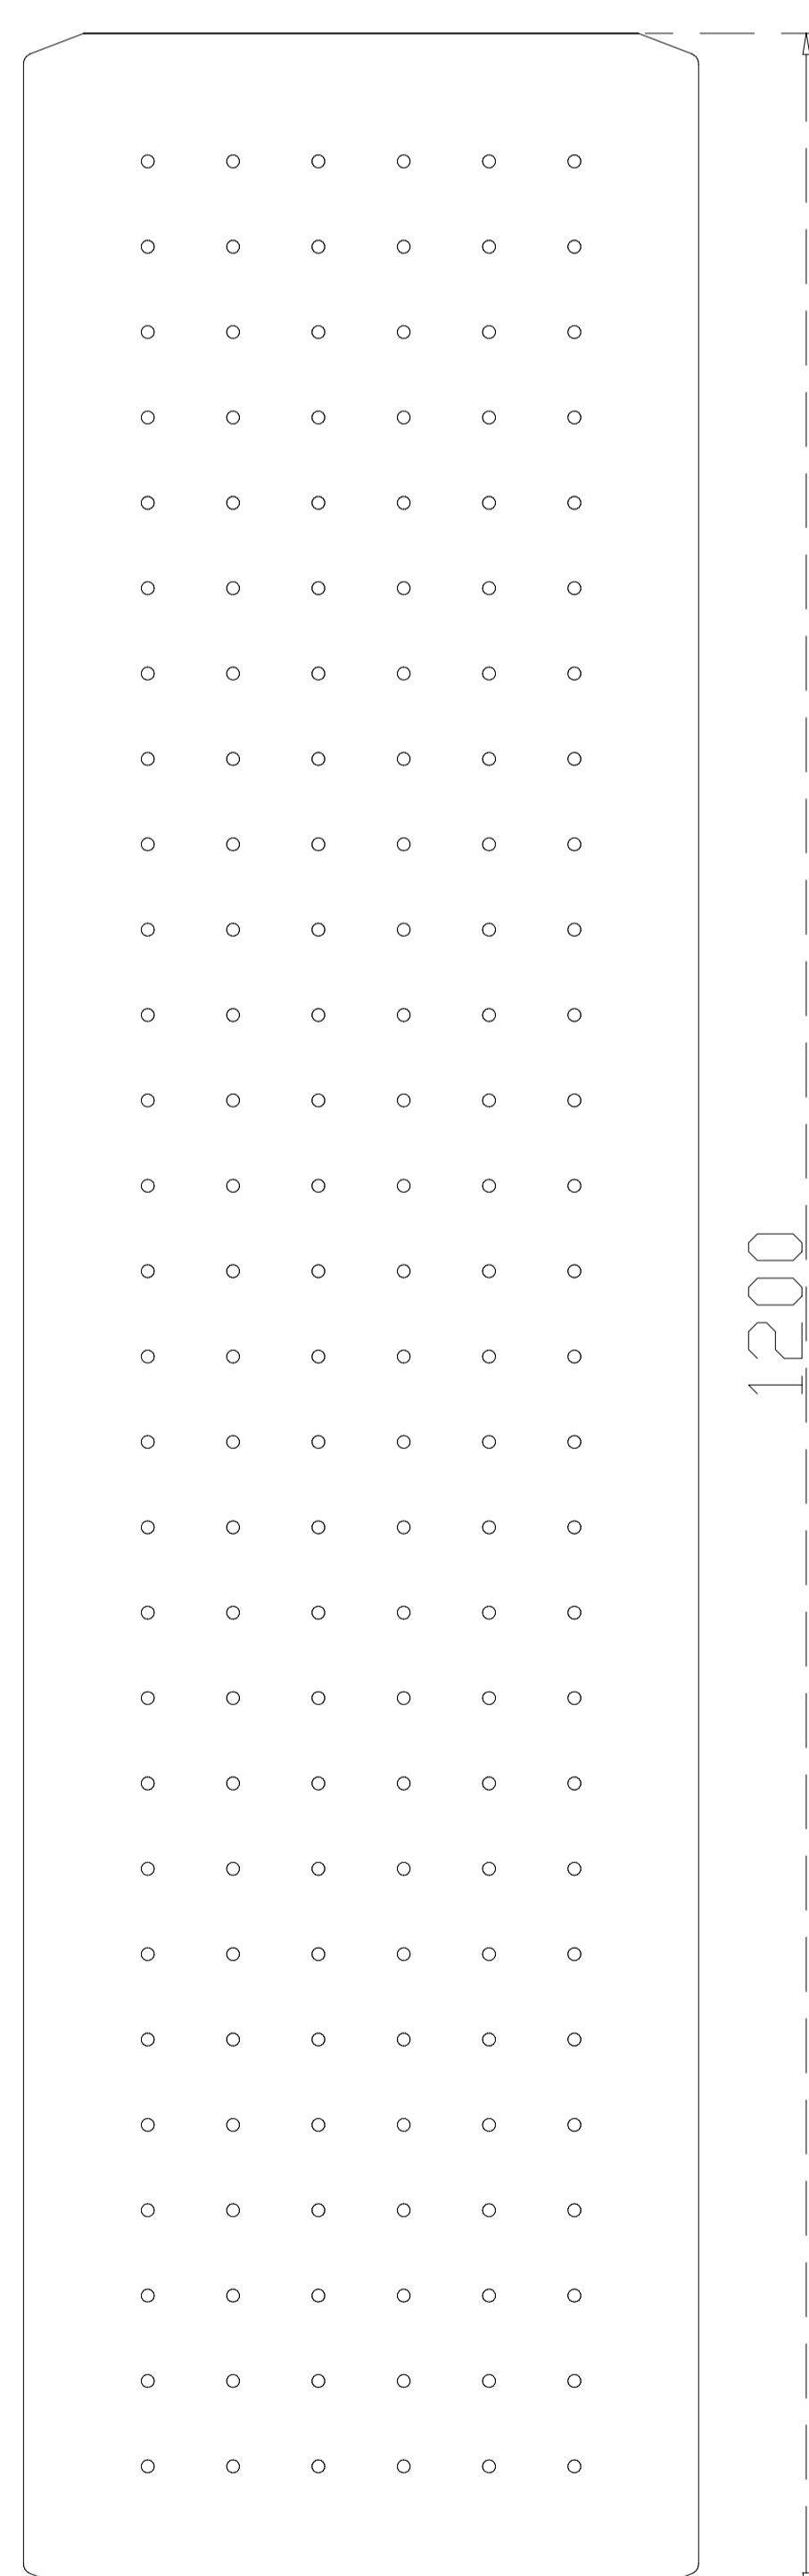

GRUPA VIII GROUP VIII

OSŁONA BIURKA
MODESTY PANEL
ST 323, ST 324, ST 325,
ST 326, ST 327

MILA DESIGN

ST 323
* 1000 mm

ST 324
* 1200 mm

ST 325
* 1400 mm

ST 326
* 1600 mm

ST 327
* 1800 mm