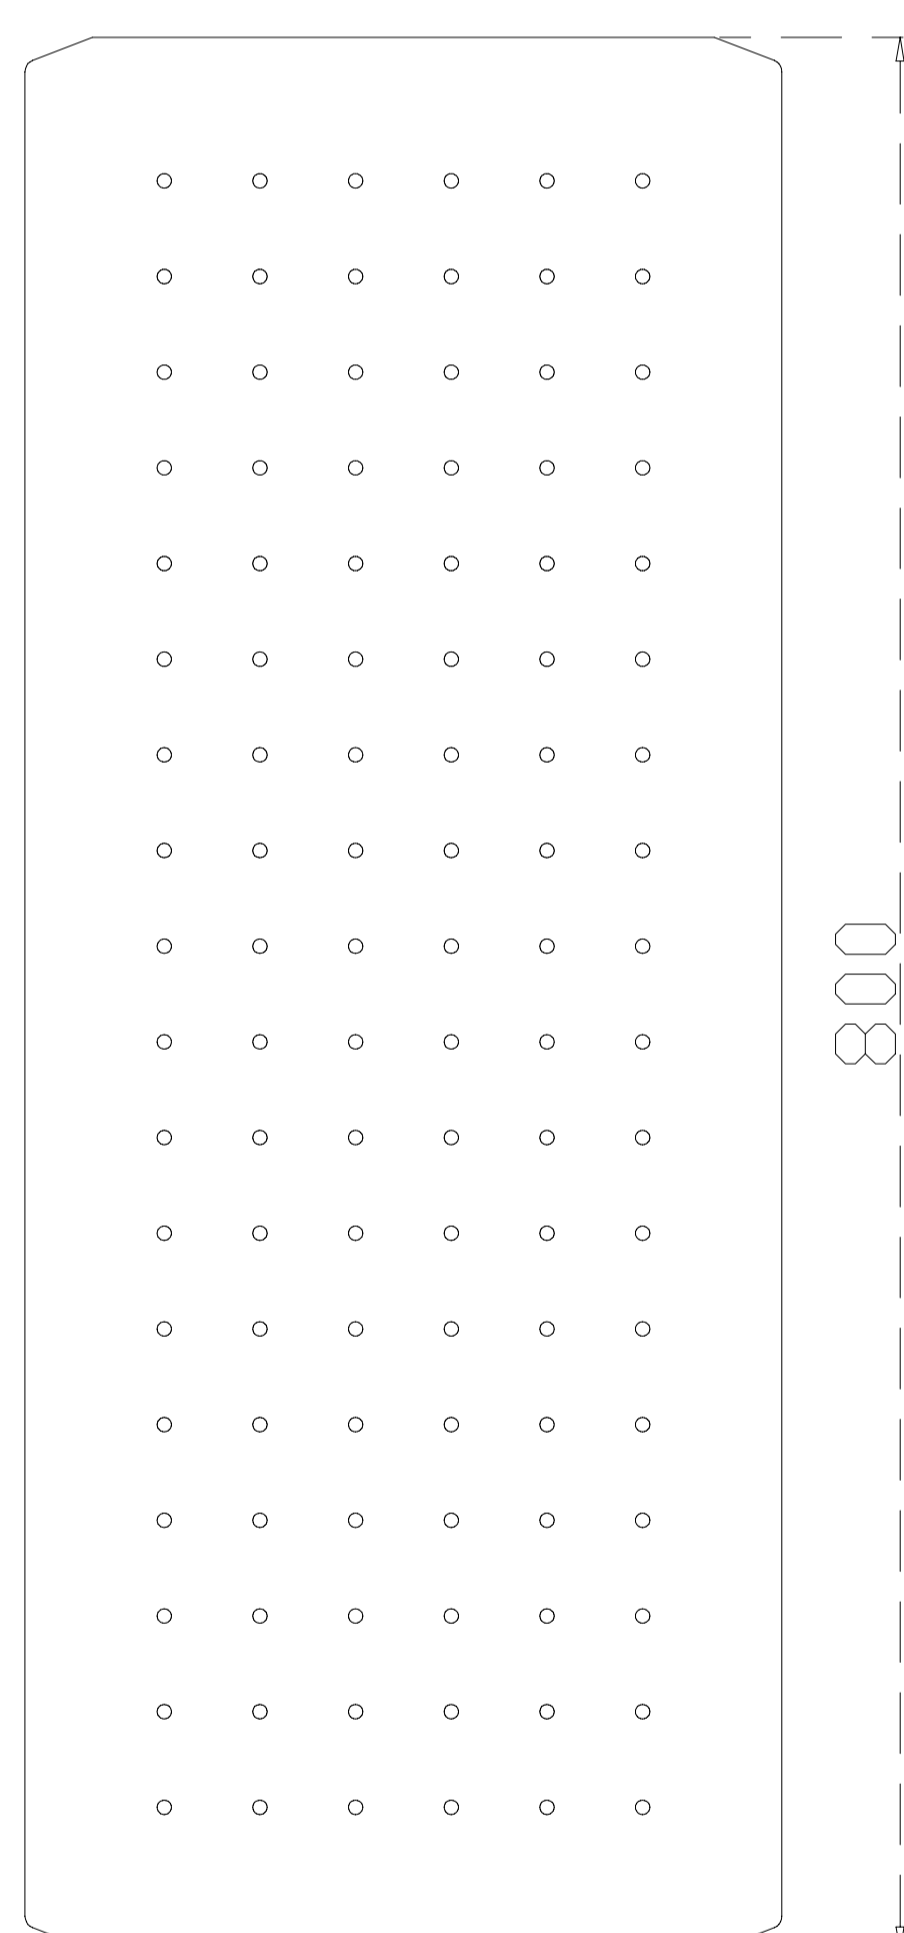

GRUPA VIII GROUP VIII

OSŁONA BIURKA
MODESTY PANEL
ST 323, ST 324, ST 325,
ST 326, ST 327

MILA DESIGN

ST 323
* 1000 mm

ST 324
* 1200 mm

ST 325
* 1400 mm

ST 326
* 1600 mm

ST 327
* 1800 mm