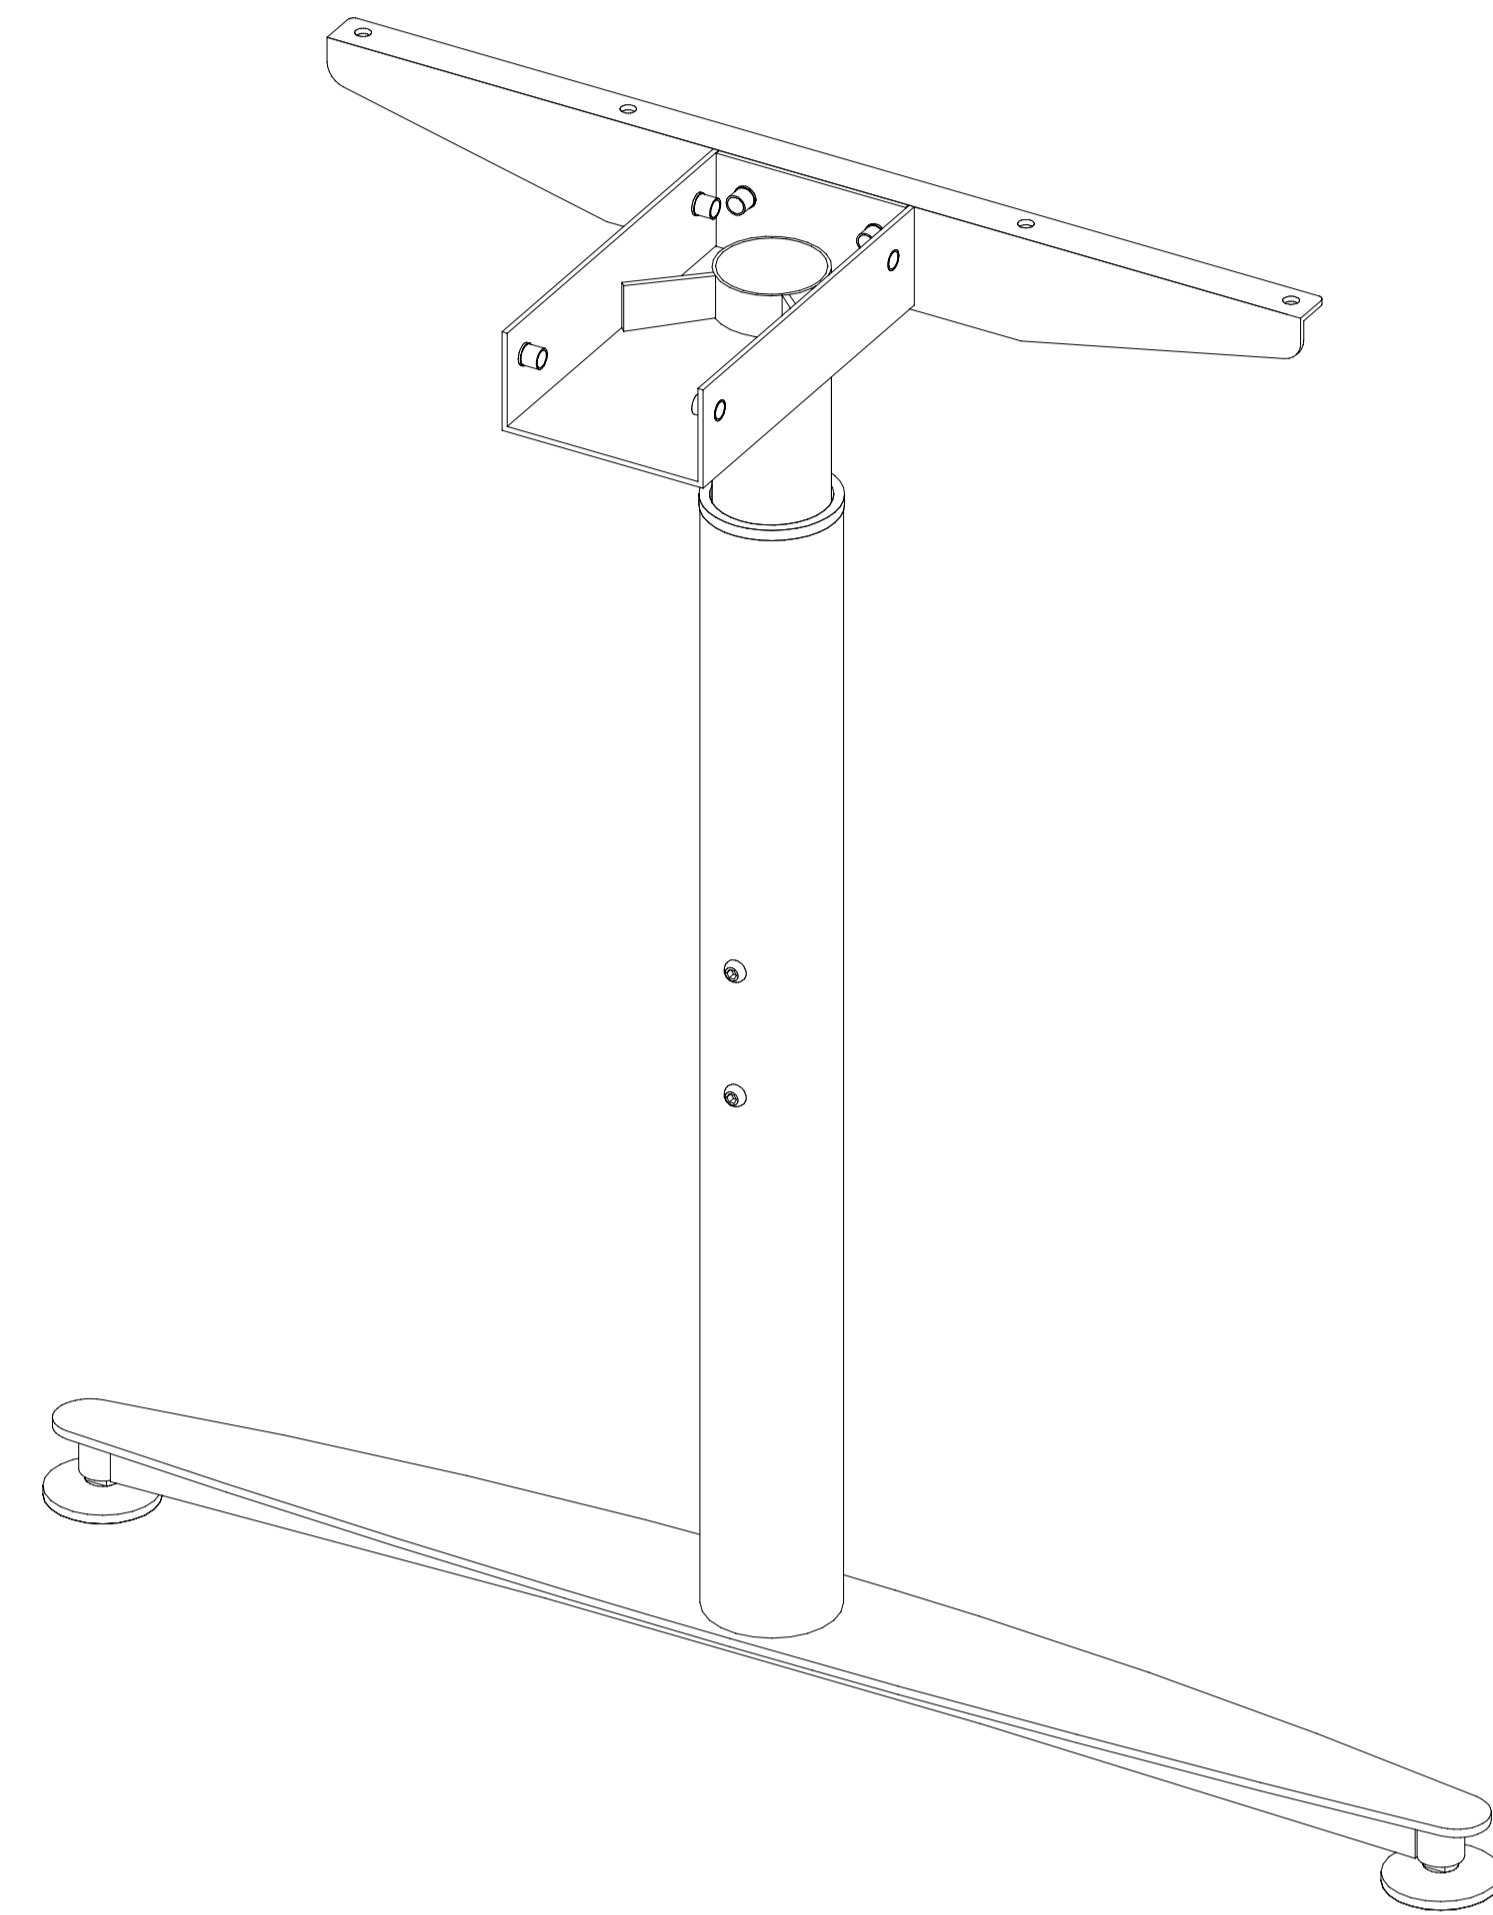

LINEAR

STELAŻ REGULOWANY
STEEL LEGS HEIGHT ADJUSTABLE
LN 3302 R

MILA DESIGN

LN 3302 R
* 700 - 800 mm