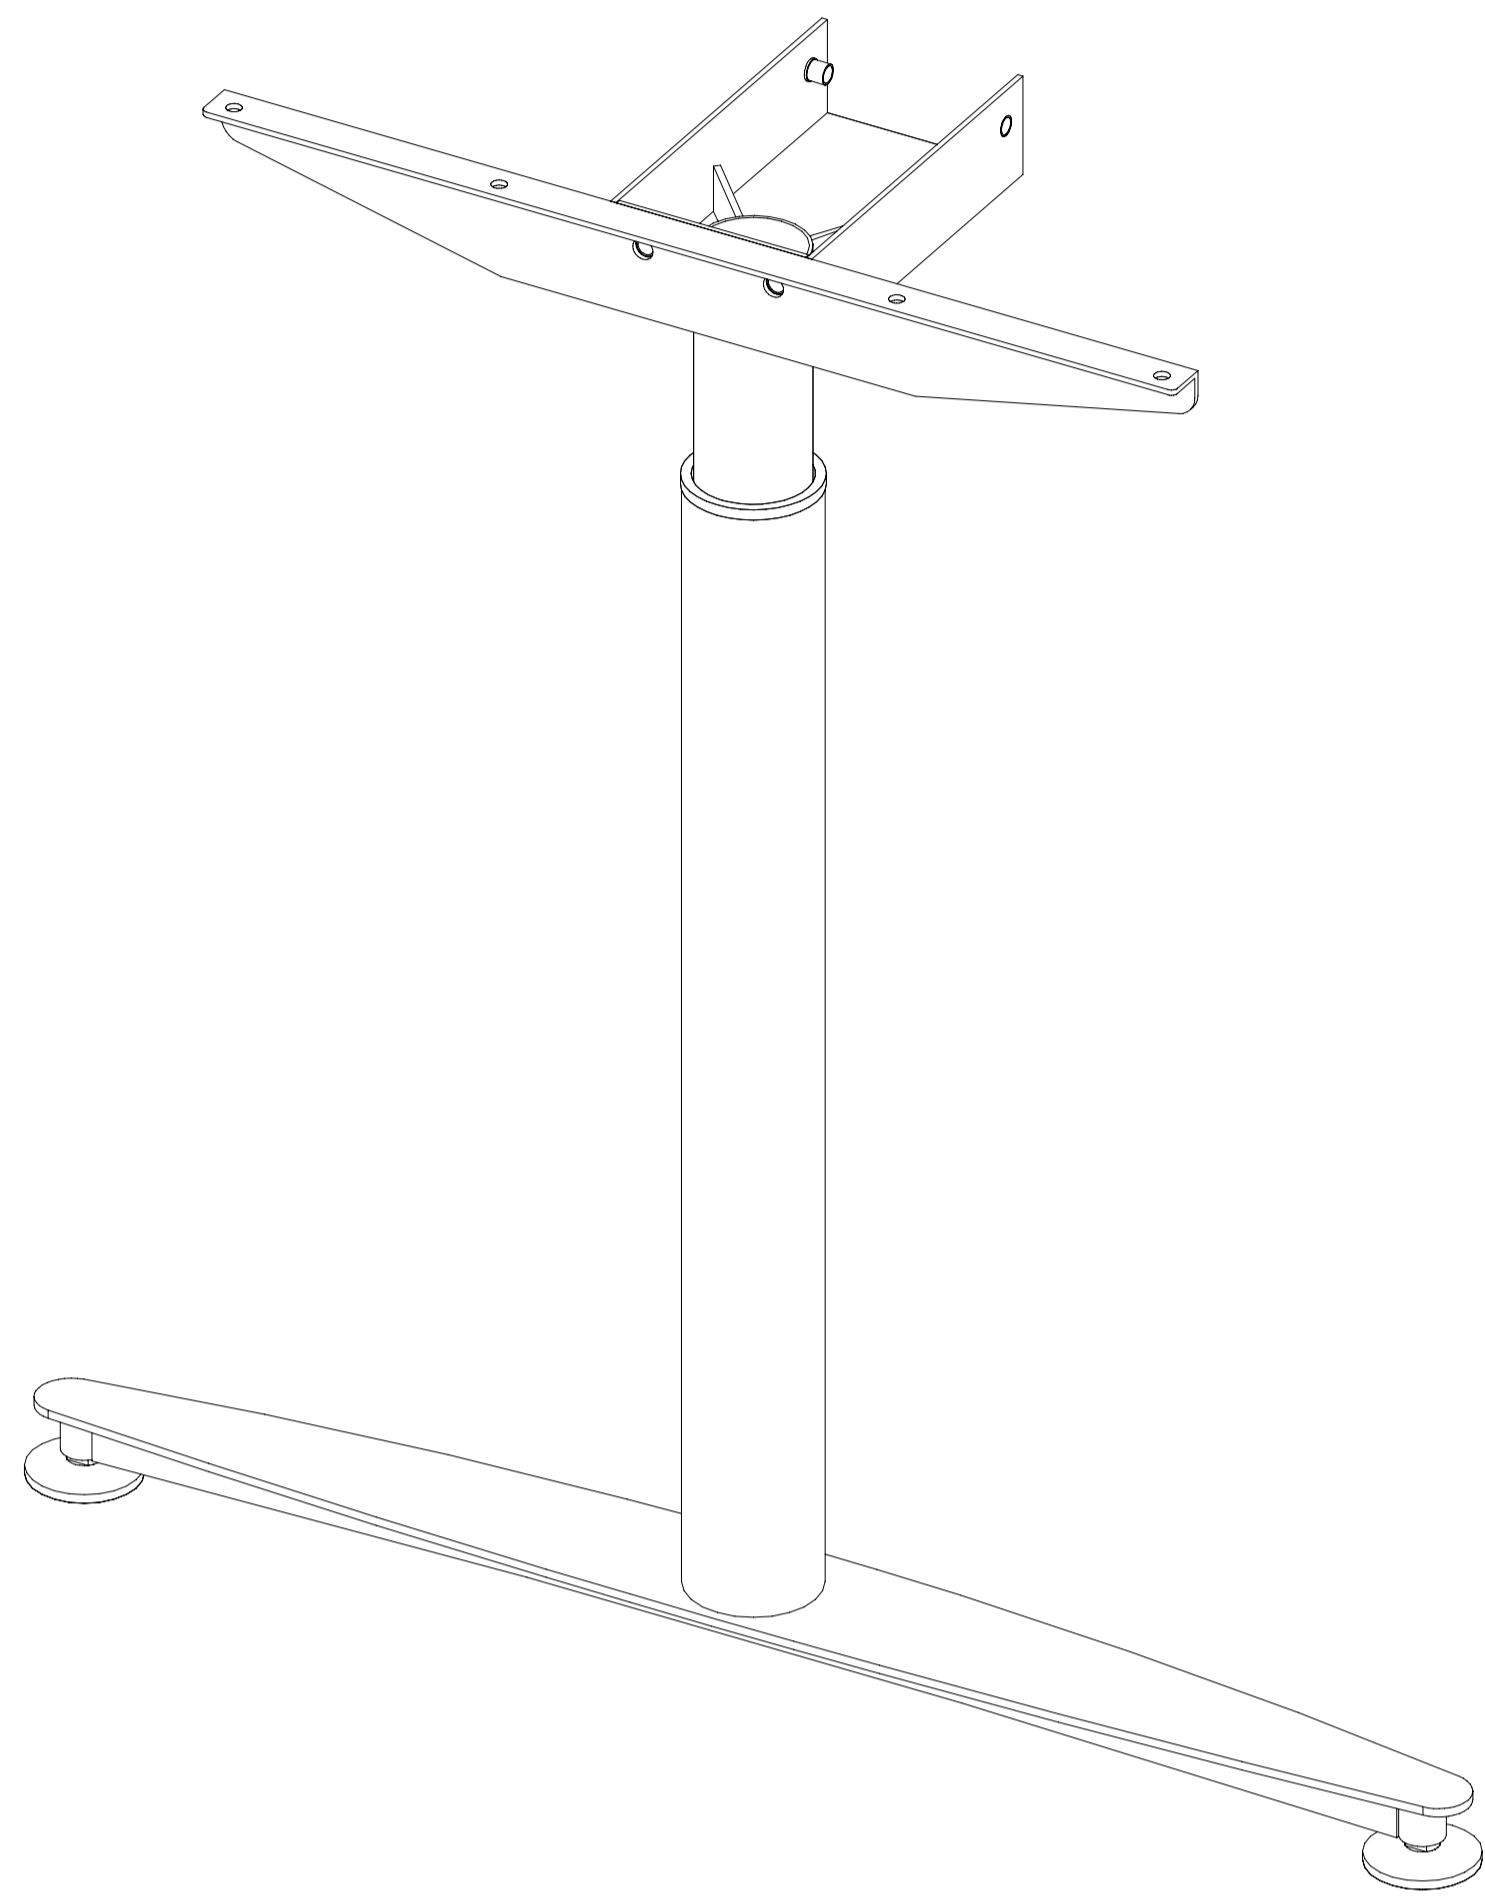

LINEAR

STELAŻ REGULOWANY
STEEL LEGS HEIGHT ADJUSTABLE
LN 3302 R

MILA DESIGN

LN 3302 R
* 700 - 800 mm