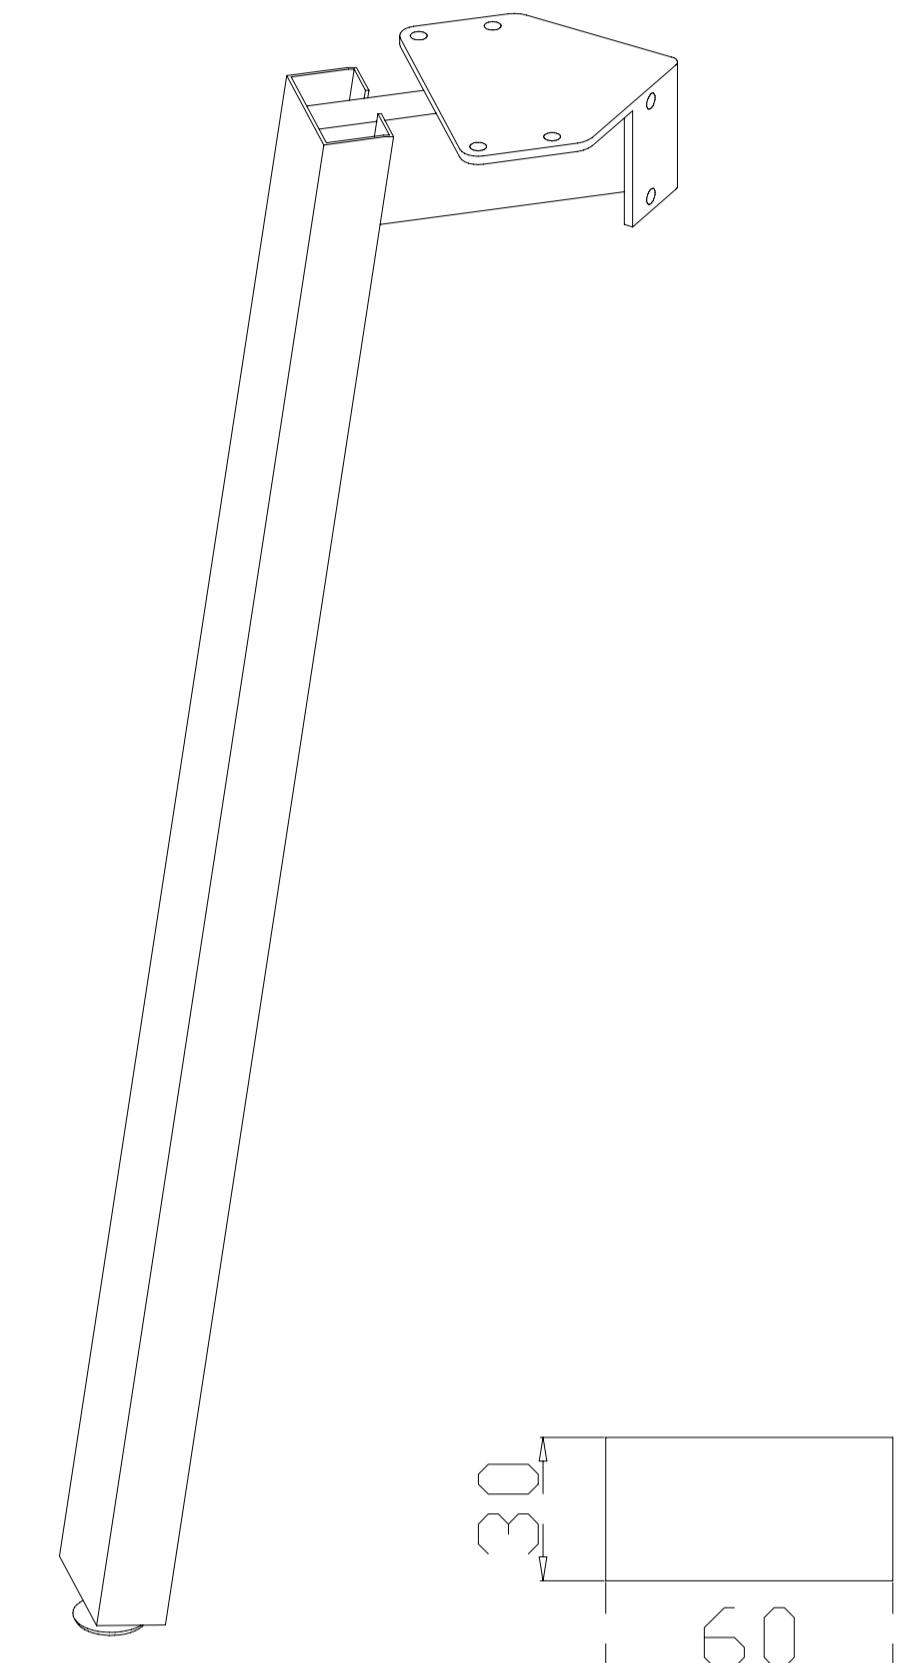

MOBILAR

NOGA DO STANOWISK NAROŻNYCH
LEG FOR CORNER DESKS
M 5401T-N, M 6301E-N, M 6301-N

MILA DESIGN

M 5401T-N

M 6301E-N

M 6301-N