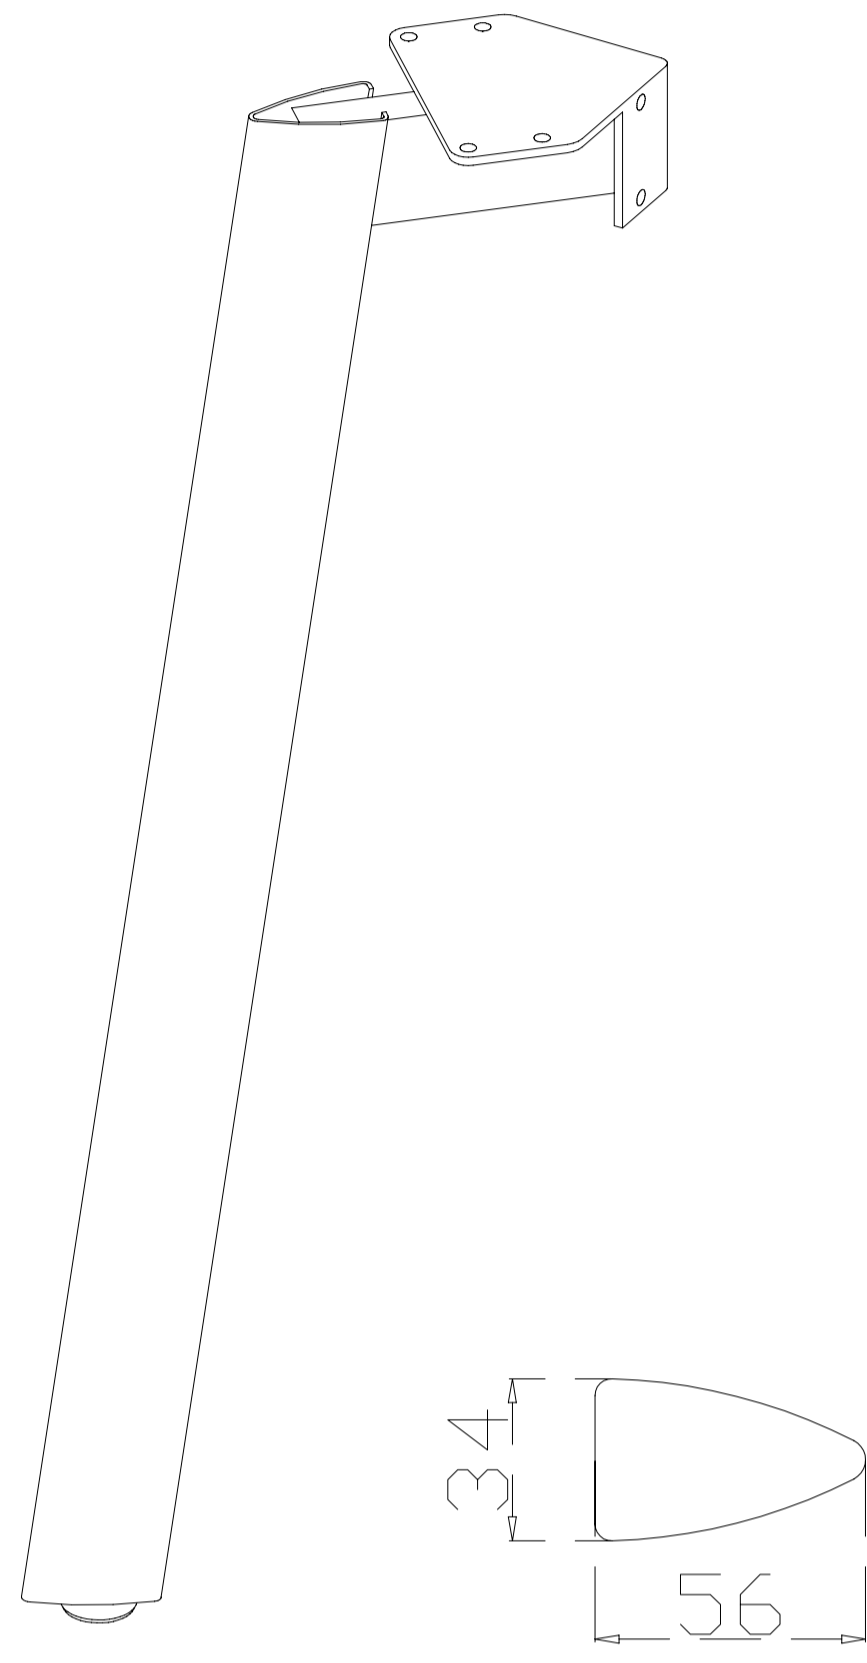

MOBILAR

NOGA DO STANOWISK NAROŻNYCH
LEG FOR CORNER DESKS
M 5401T-N, M 6301E-N, M 6301-N

MILA DESIGN

M 5401T-N

M 6301E-N

M 6301-N