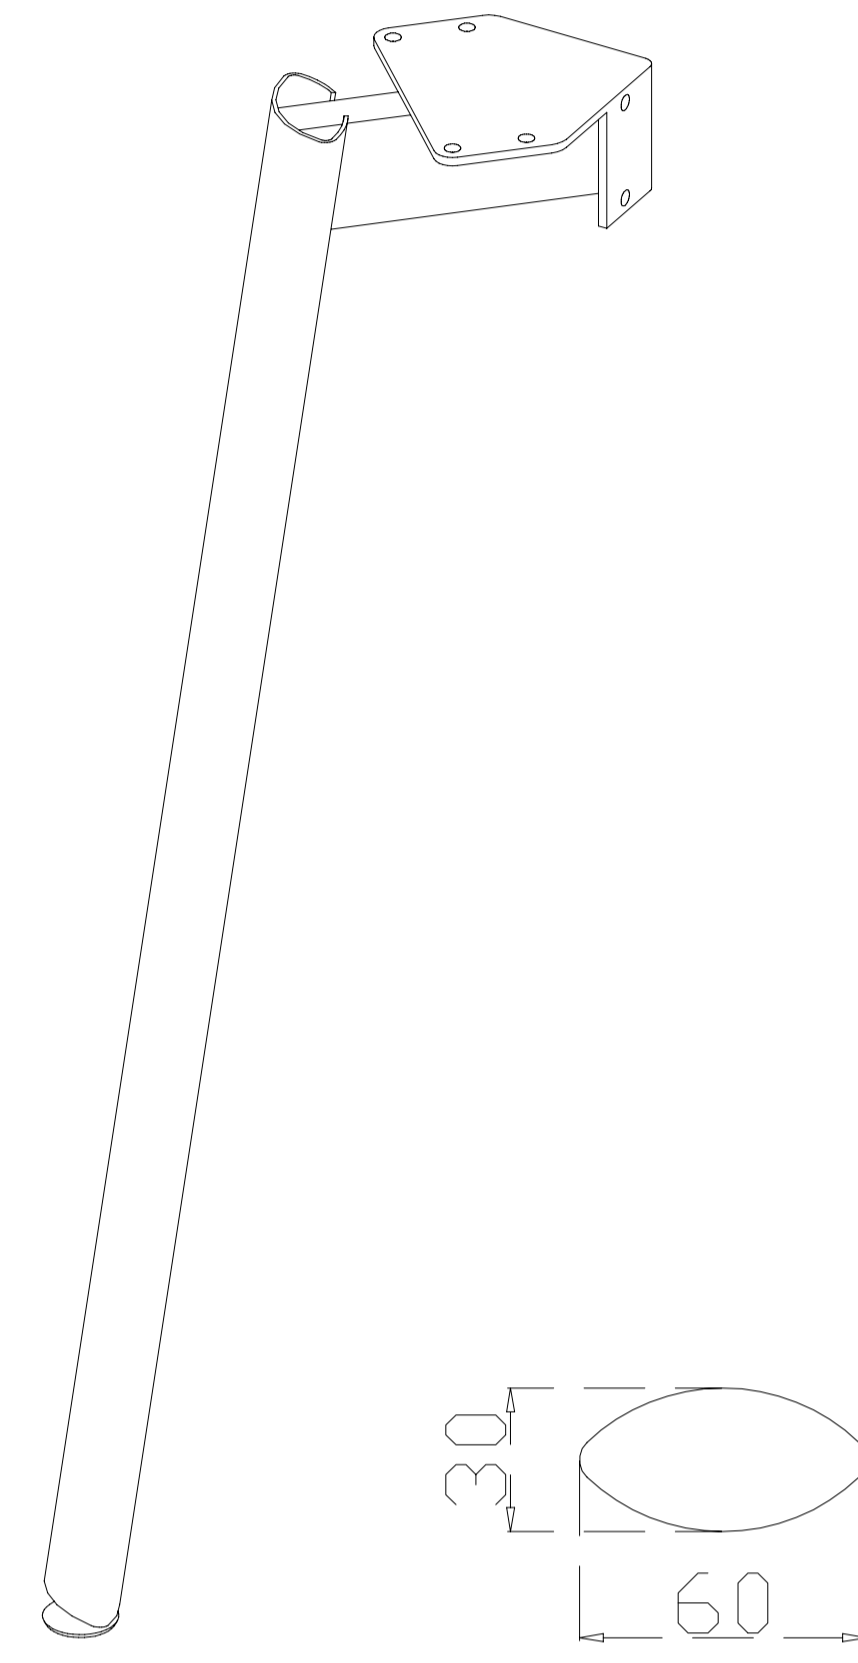

MOBILAR

NOGA DO STANOWISK NAROŻNYCH
LEG FOR CORNER DESKS
M 5401T-N, M 6301E-N, M 6301-N

MILA DESIGN

M 5401T-N

M 6301E-N

M 6301-N