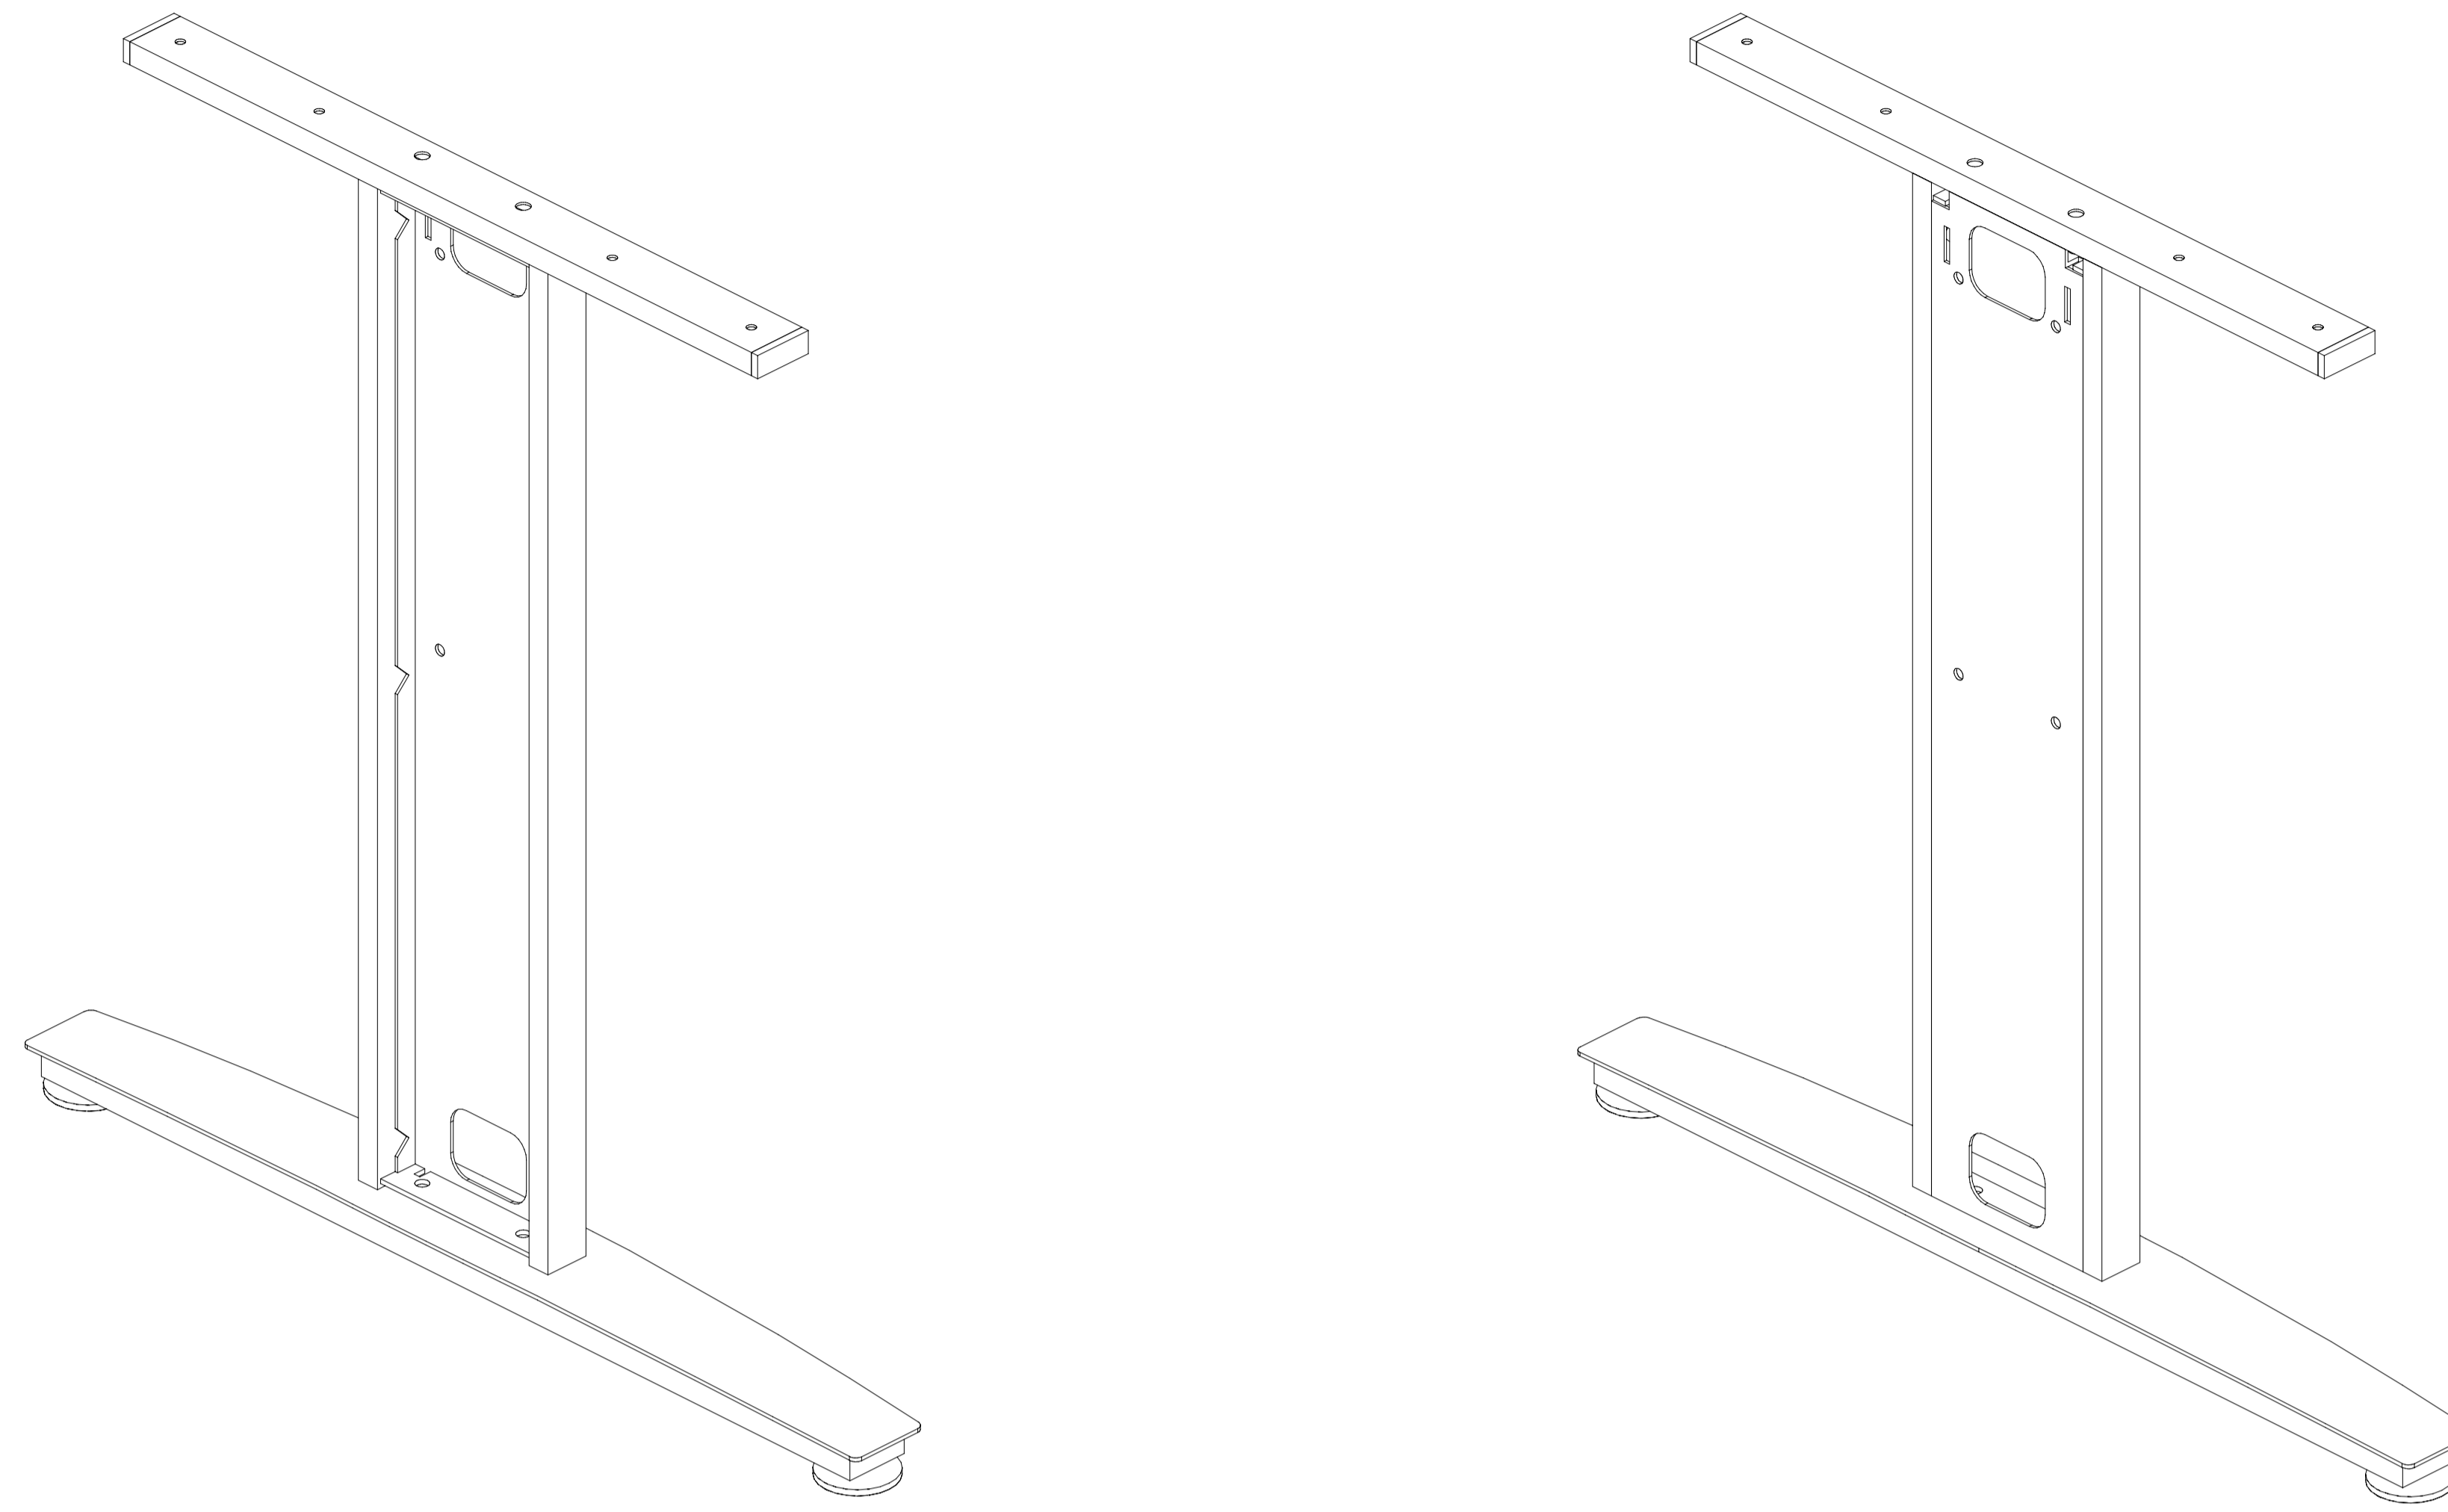

# GRUPA III GROUP III

STELAŽ  
STEEL LEGS  
ST 224

# MILA DESIGN

ST 224  
\* 700 - 800 mm