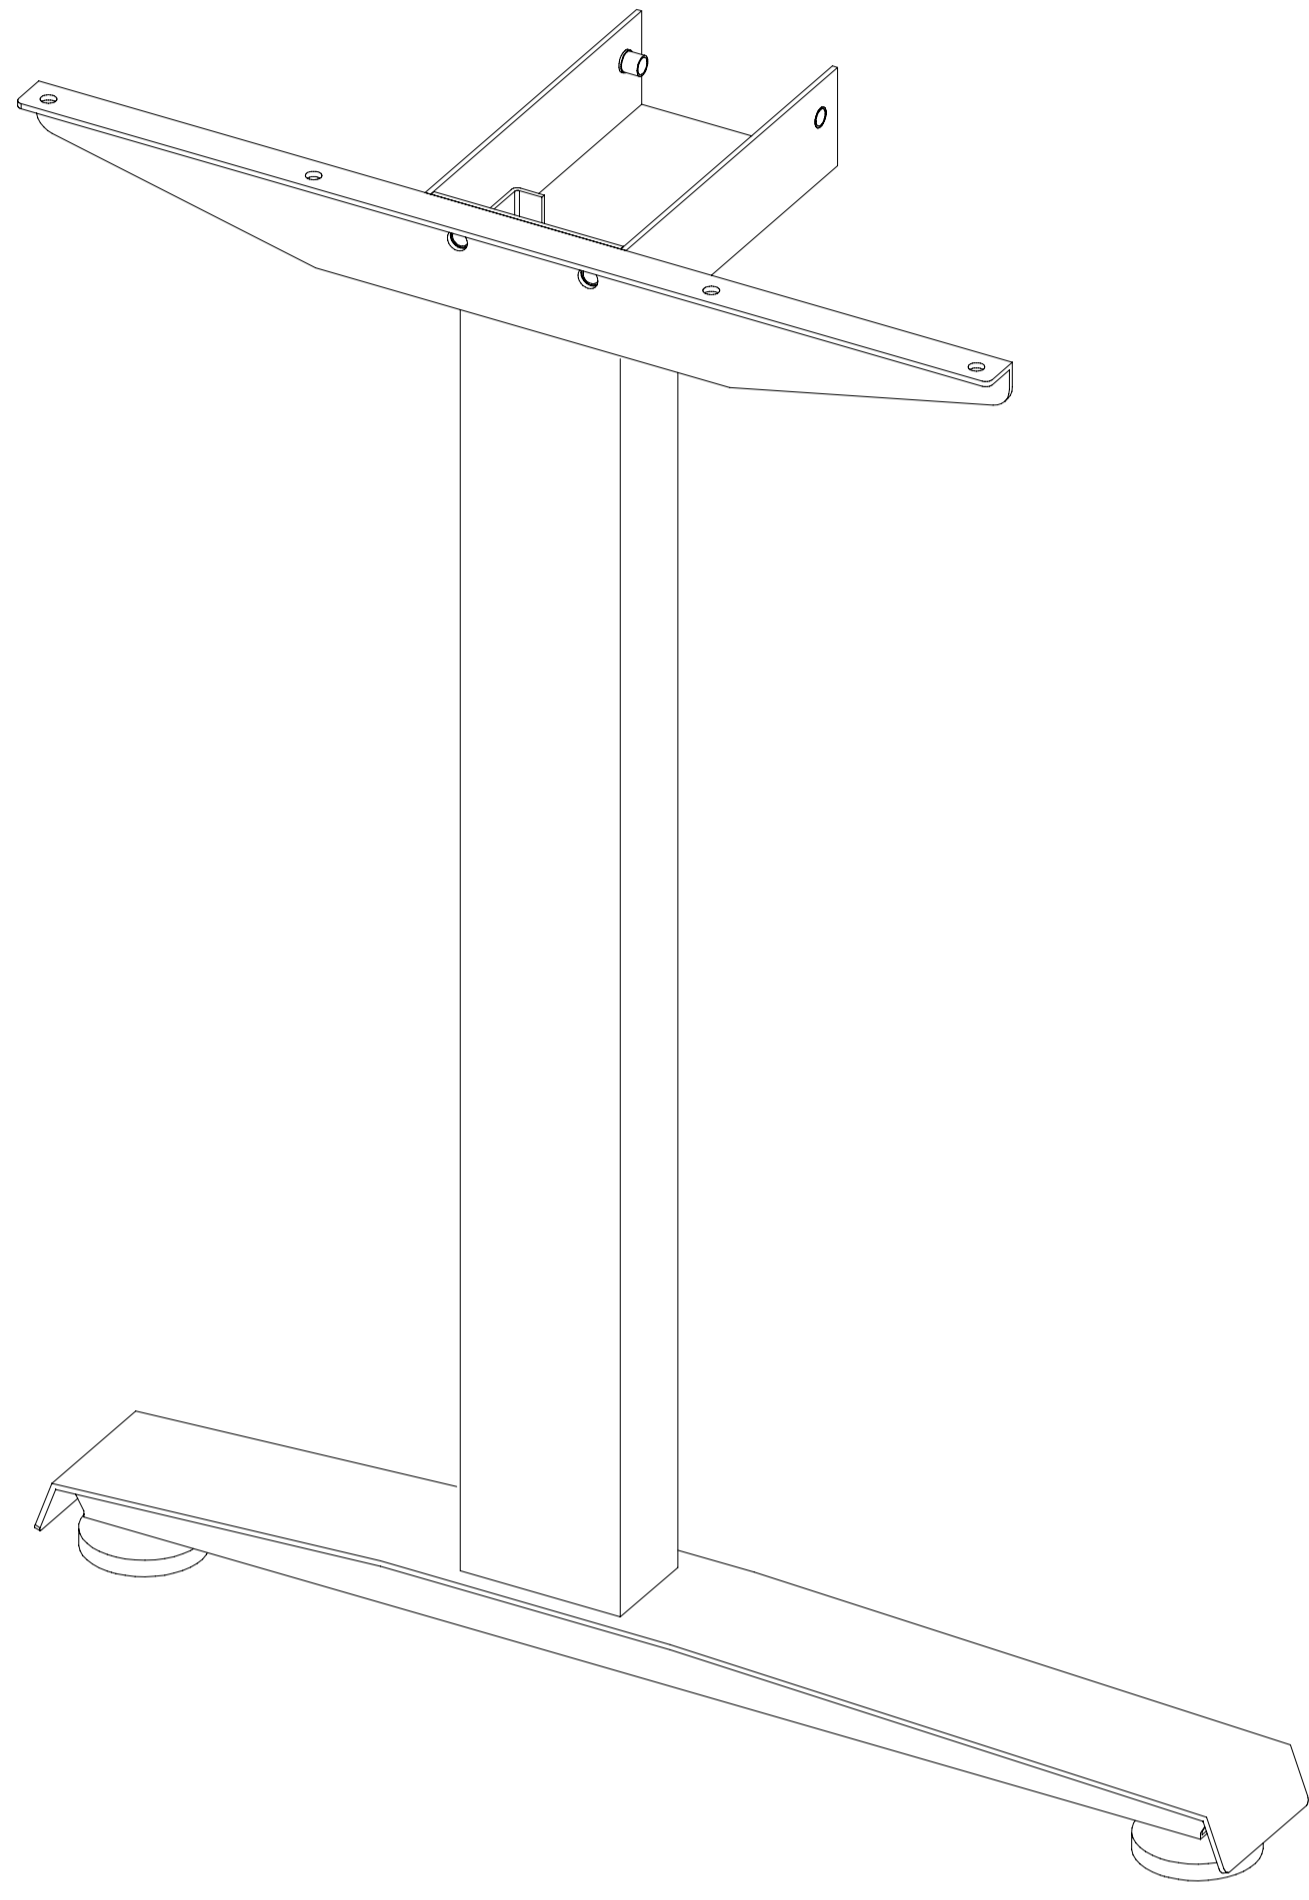

# LINEAR

STELAŽ  
STEEL LEGS  
LN 3403

# MILA DESIGN

LN 3403  
\* 600 mm