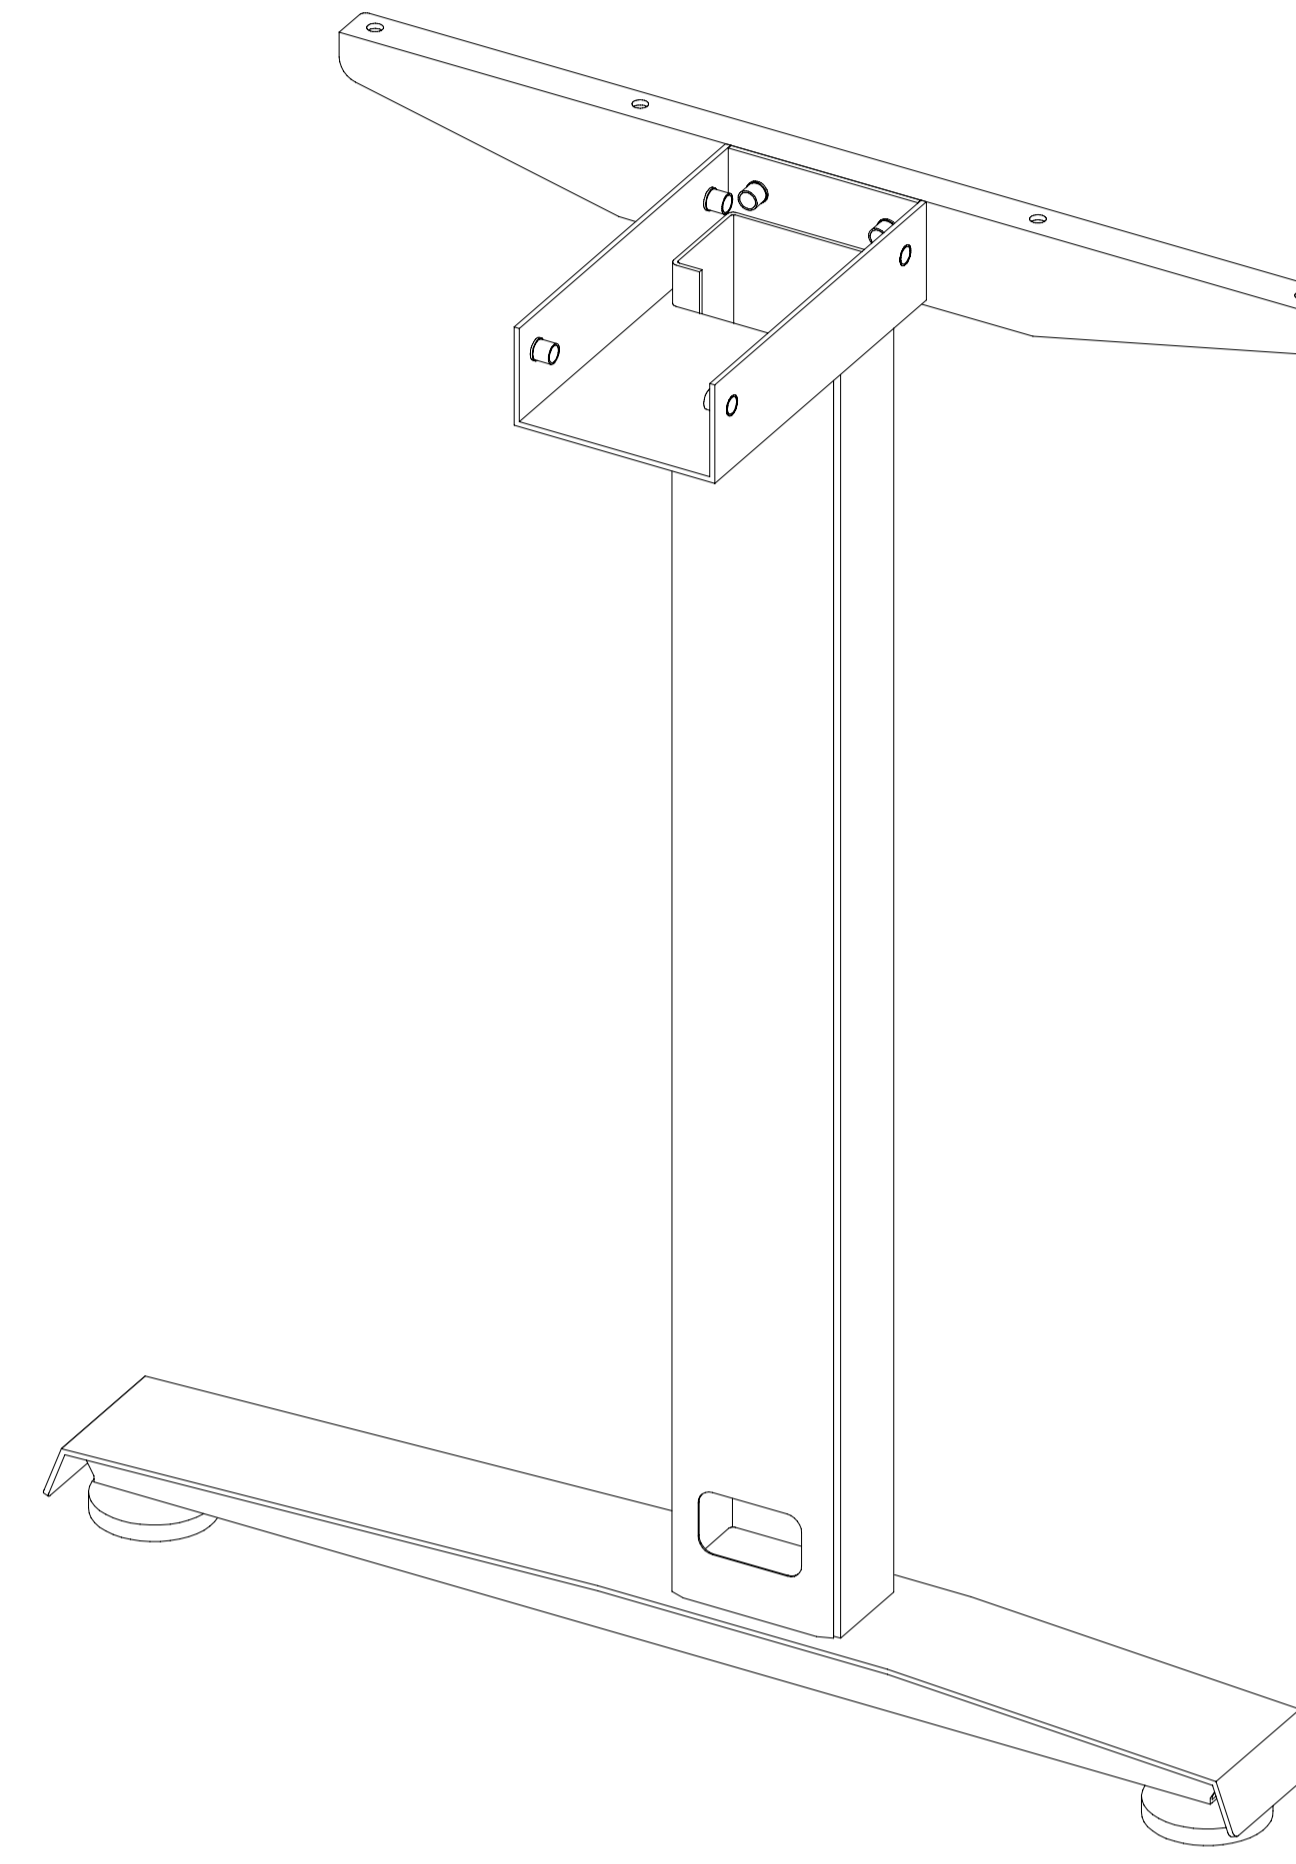

# LINEAR

STELAŽ  
STEEL LEGS  
LN 3403

# MILA DESIGN

LN 3403  
\* 600 mm