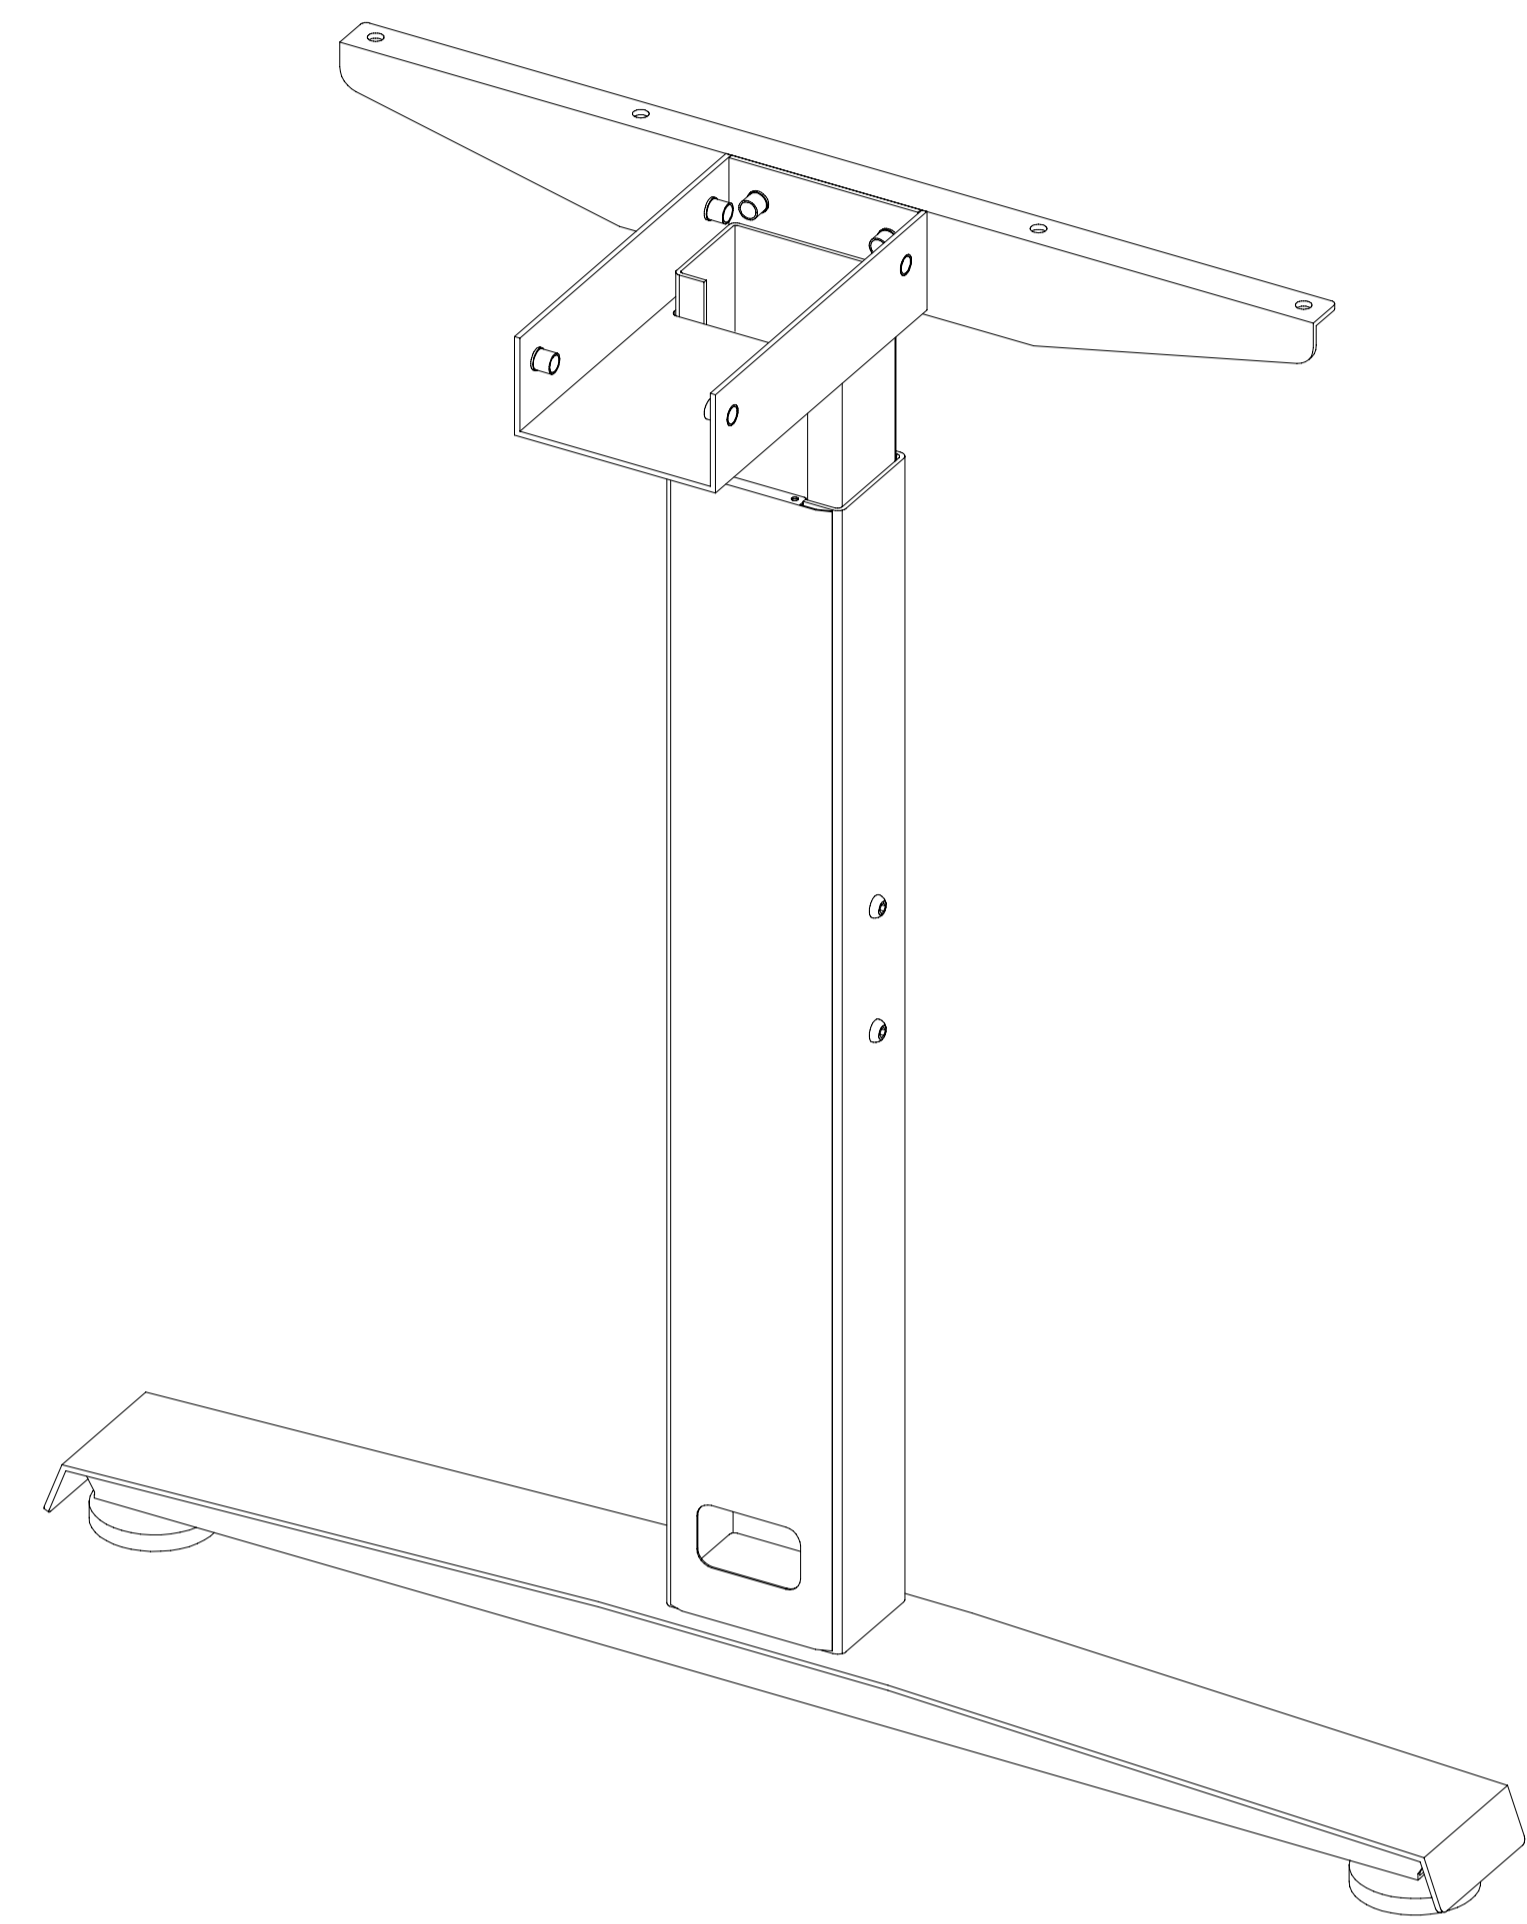

LINEAR

STELAŻ REGULOWANY
STEEL LEGS HEIGHT ADJUSTABLE
LN 3402 R

MILA DESIGN

LN 3402 R
* 700 - 800 mm