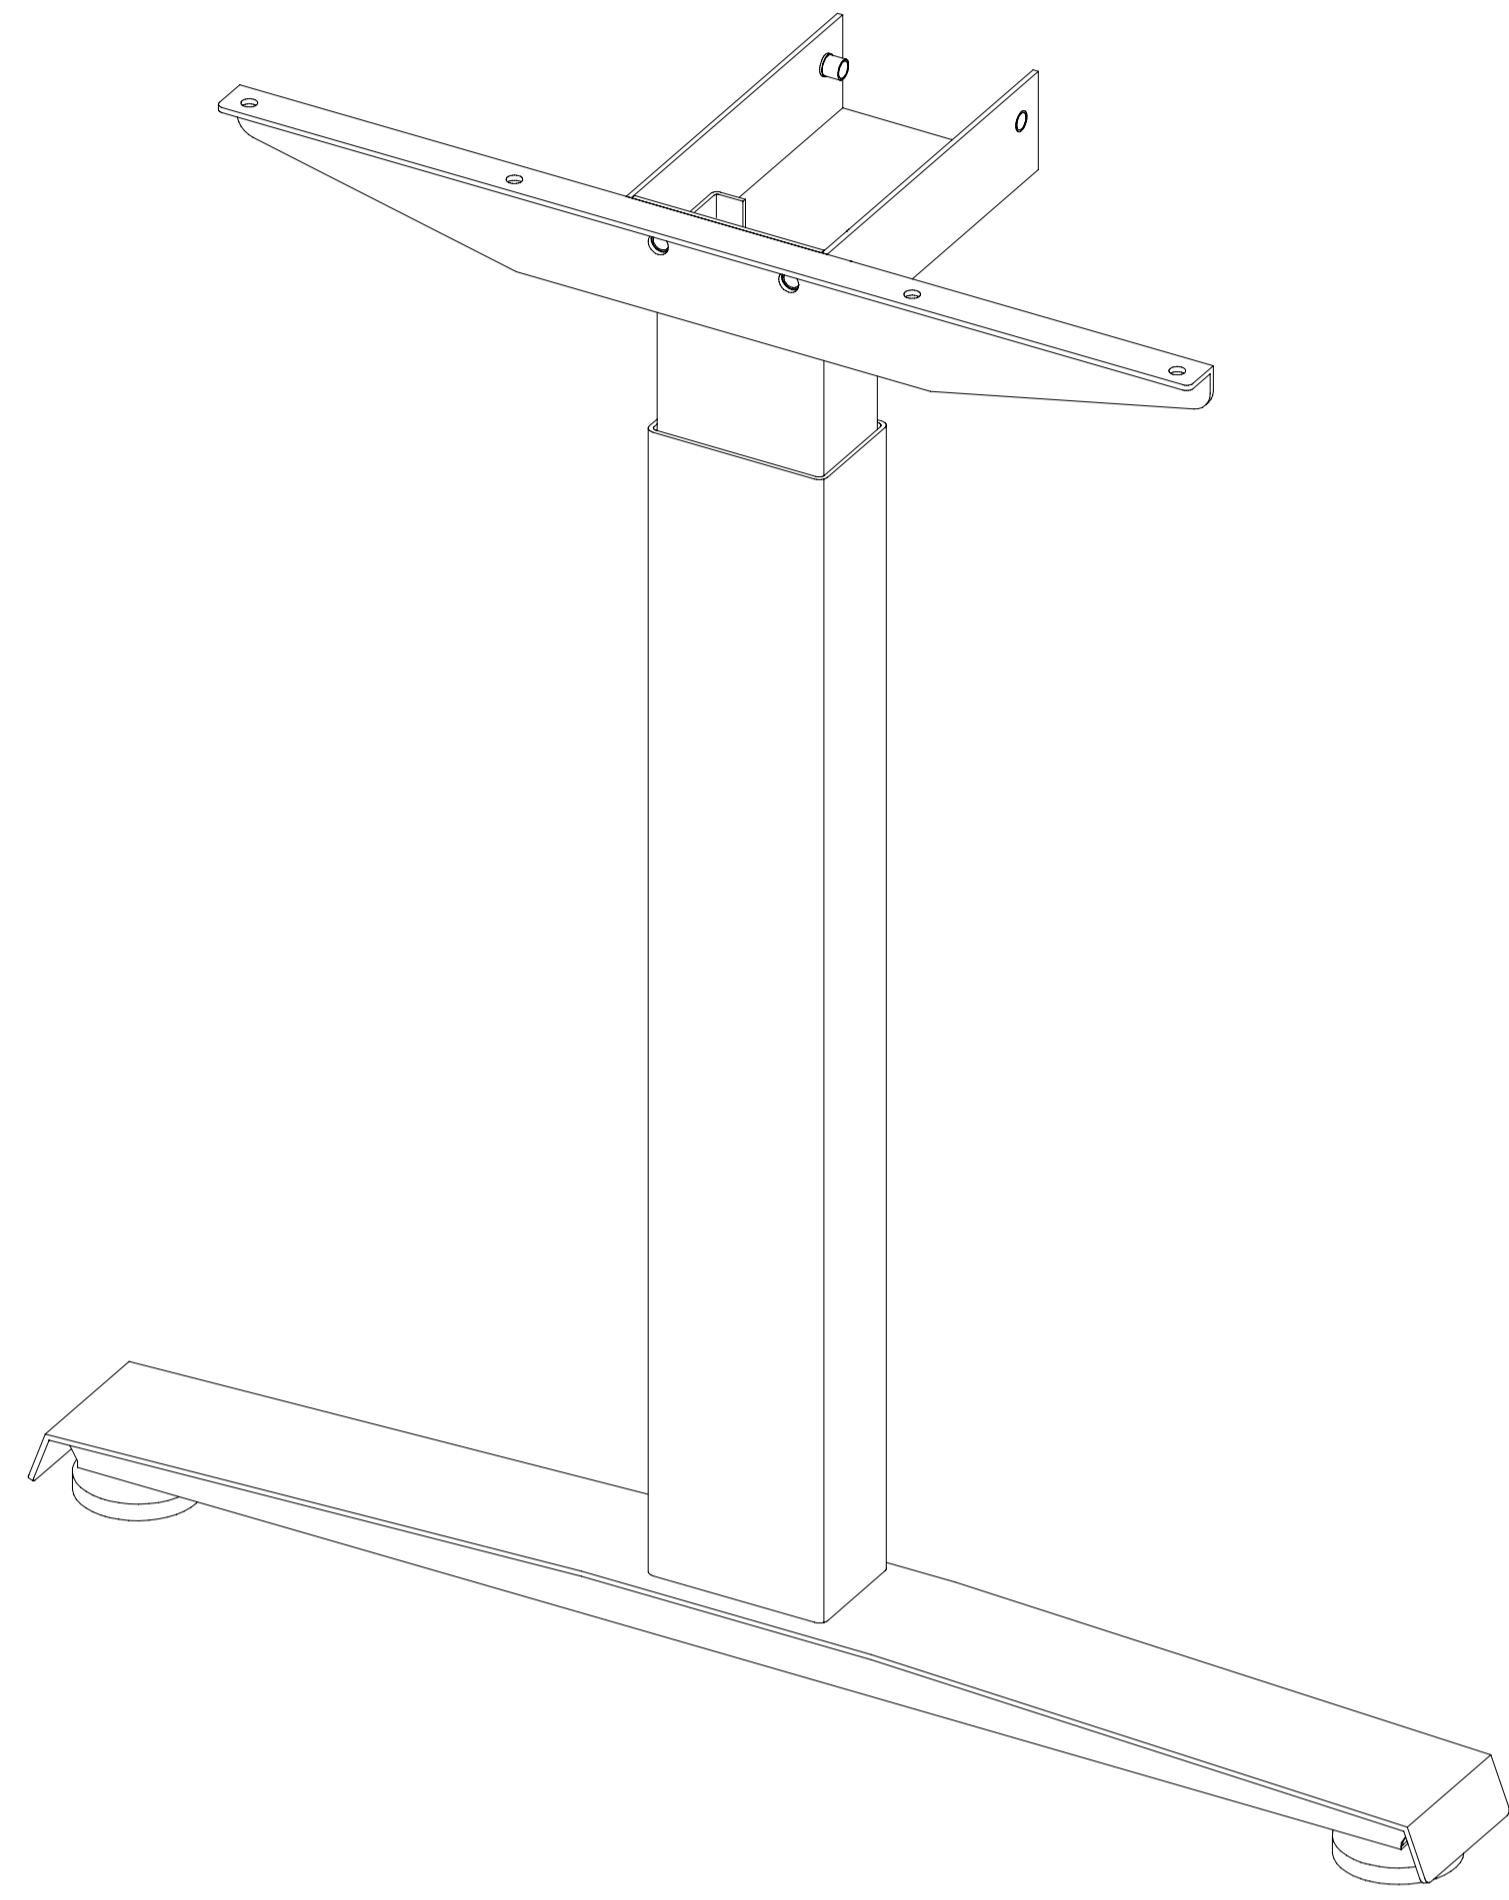

LINEAR

STELAŻ REGULOWANY
STEEL LEGS HEIGHT ADJUSTABLE
LN 3402 R

MILA DESIGN

LN 3402 R
* 700 - 800 mm