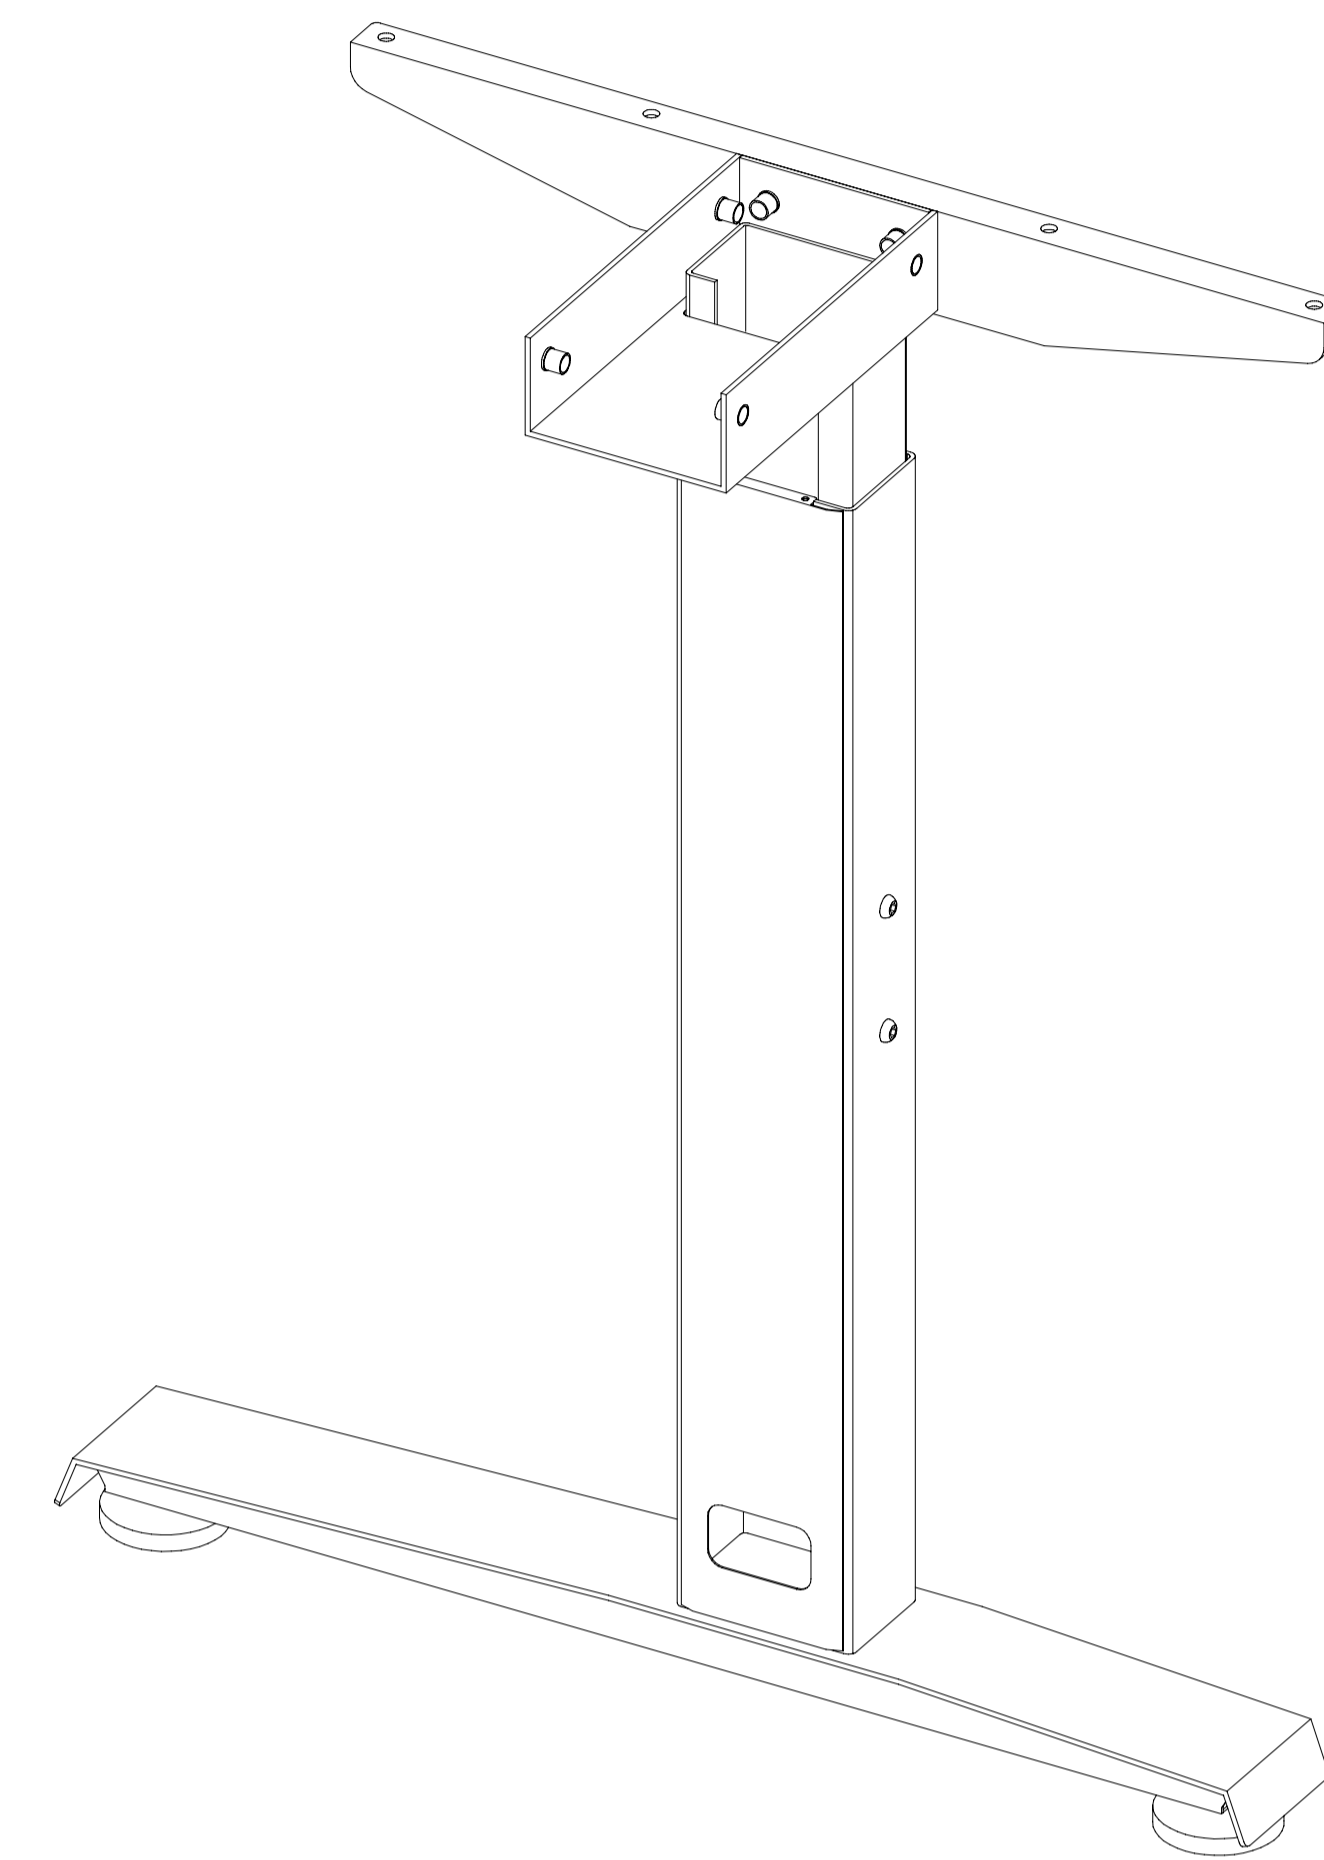

LINEAR

STELAŻ REGULOWANY
STEEL LEGS HEIGHT ADJUSTABLE
LN 3403 R

MILA DESIGN

LN 3403 R
* 600 mm