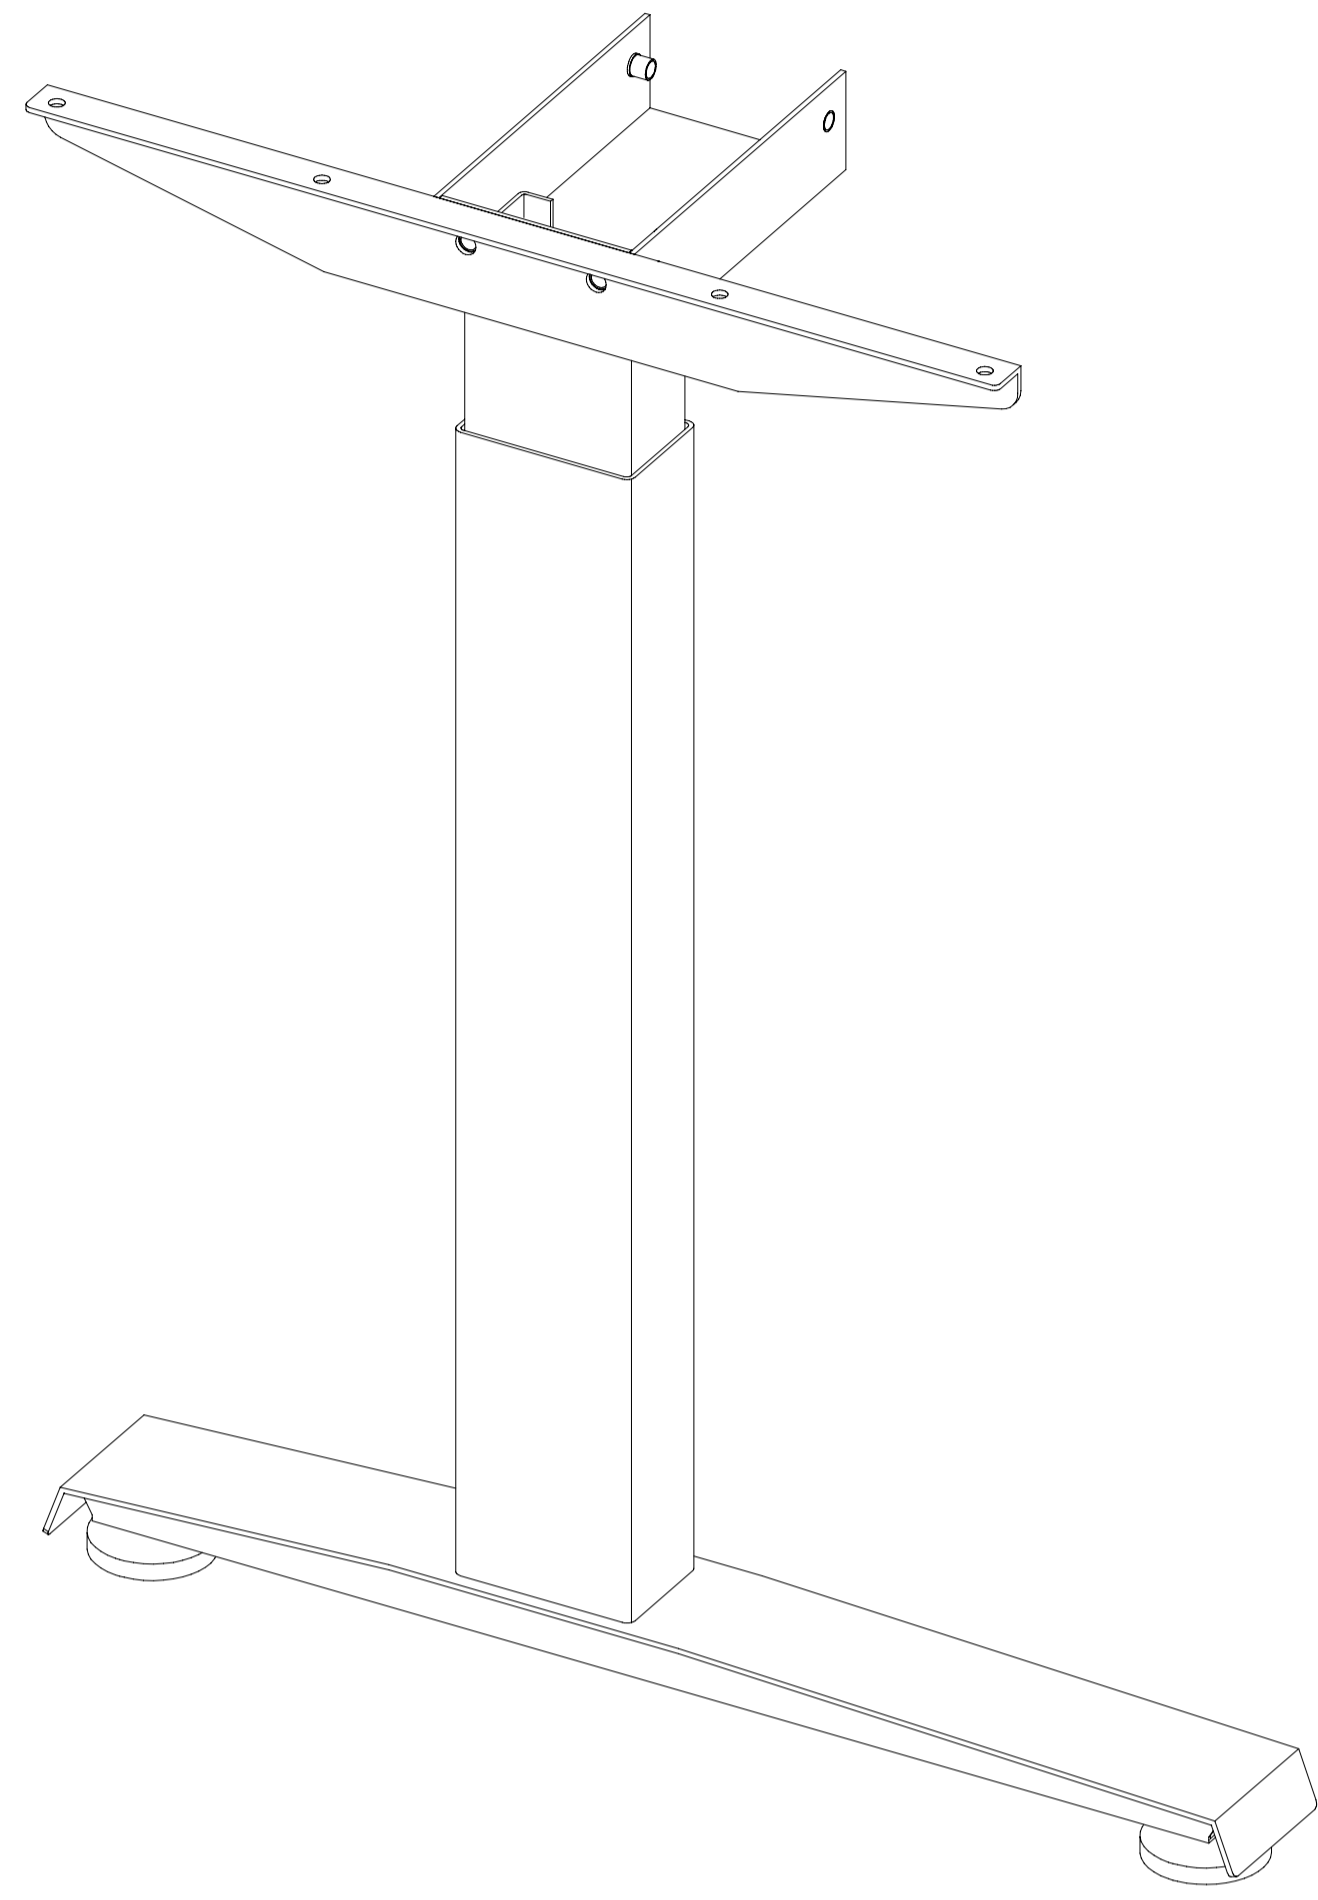

LINEAR

STELAŻ REGULOWANY
STEEL LEGS HEIGHT ADJUSTABLE
LN 3403 R

MILA DESIGN

LN 3403 R
* 600 mm