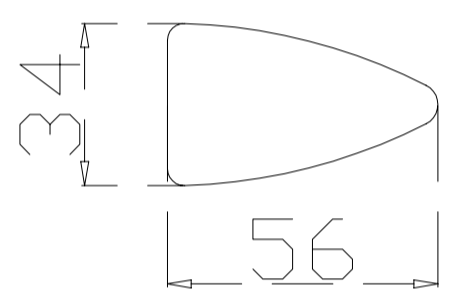

MOBILAR

STELAŽ
STEEL LEGS
M 5406T-S, M 5407T-S, M 5408T-S

MILA DESIGN

M 5406T-S
* 600 mm

M 5407T-S
* 700 mm

M 5408T-S
* 800 mm