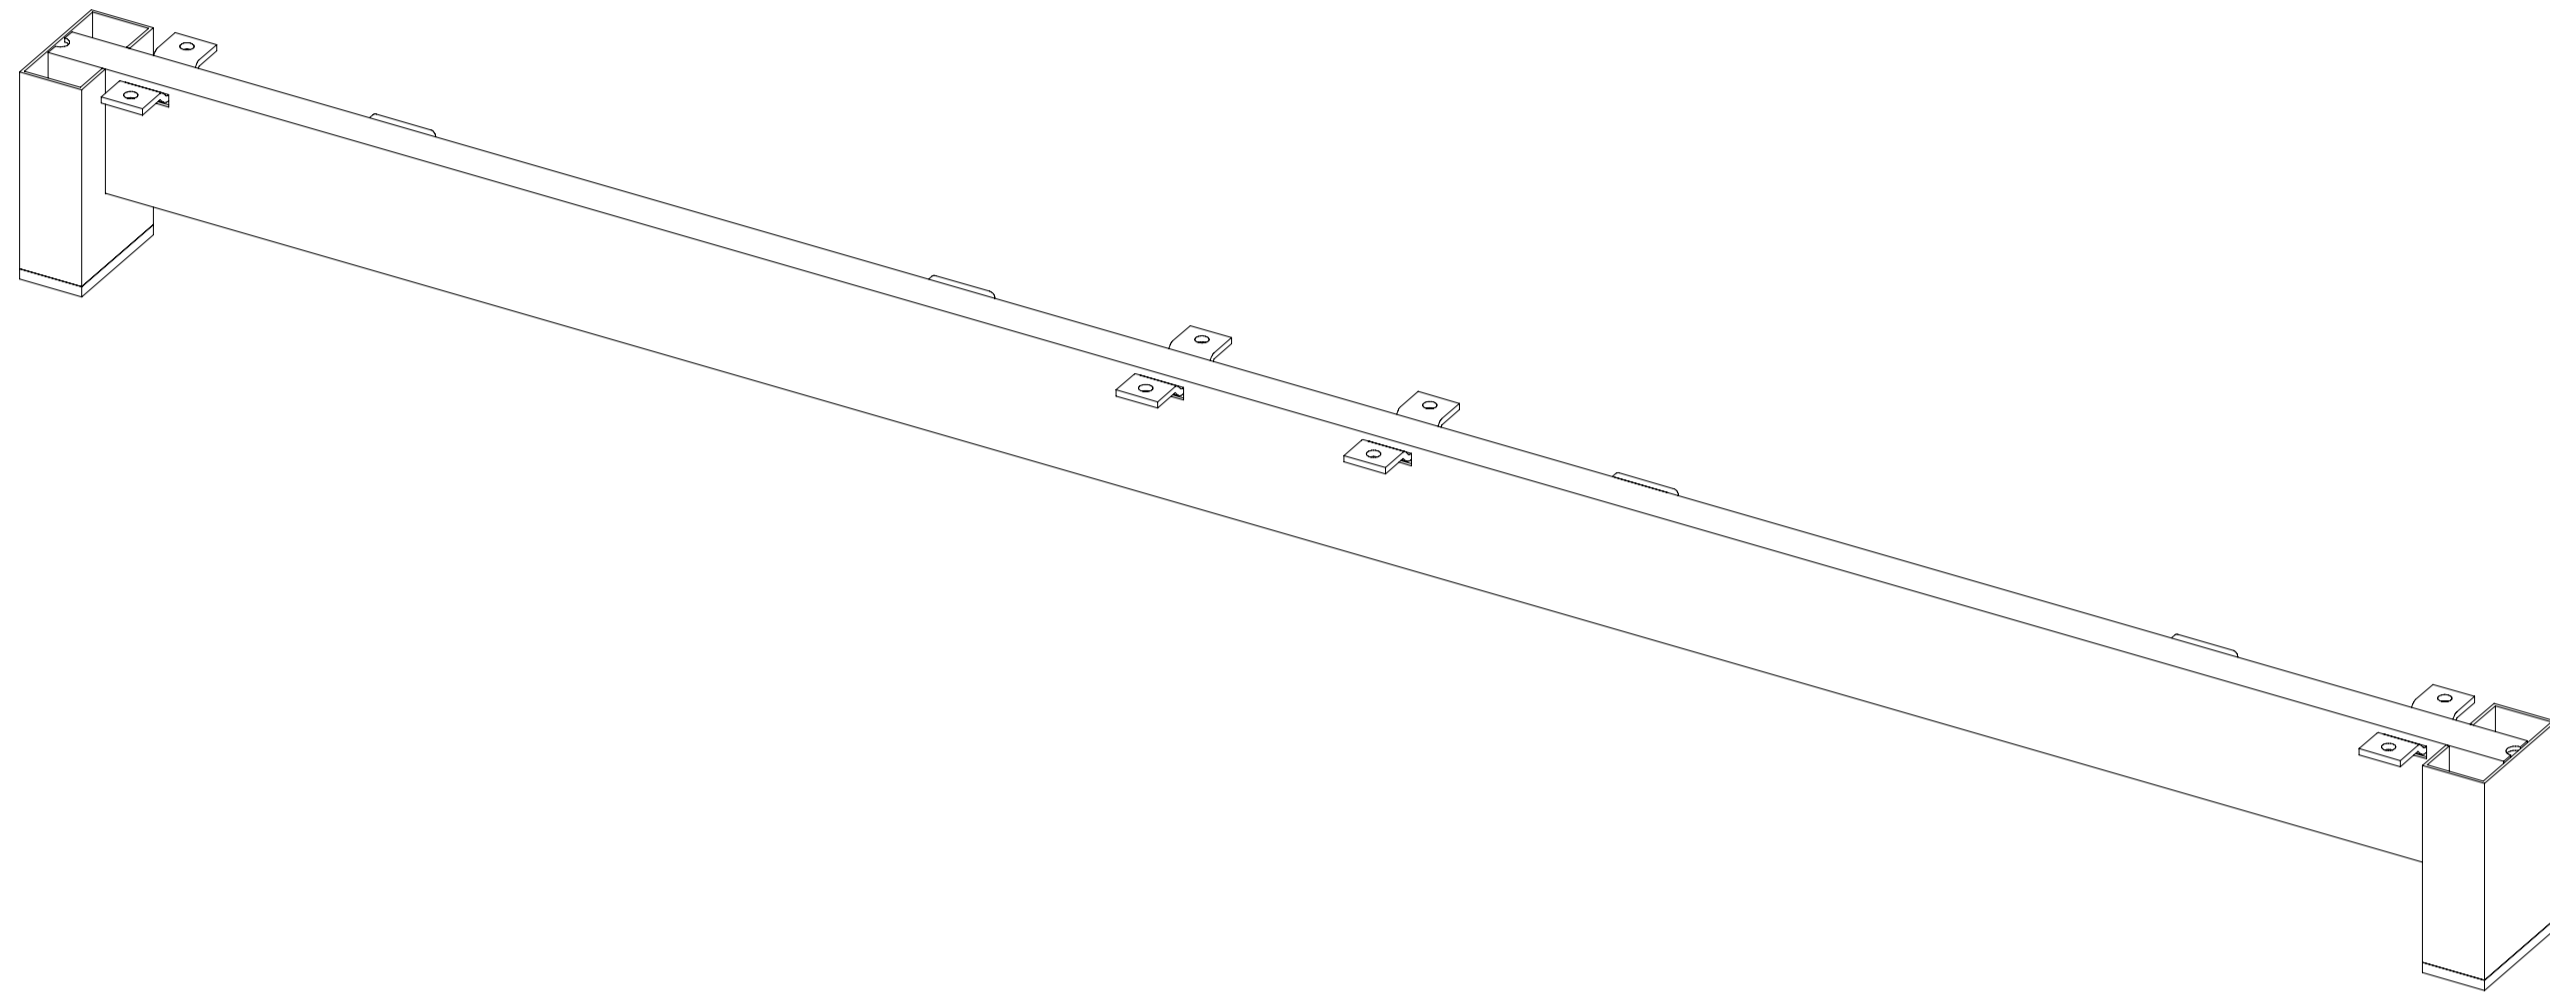

MOBILAR

STELAŻ PODPIERAJĄCY PODWÓJNY
DOUBLE SUPPORTING LEG
M 6312-K, M 6314-K, M 6316-K

MILA DESIGN

M 6312-K
* 1200 mm

M 6314-K
* 1400 mm

M 6316-K
* 1600 mm