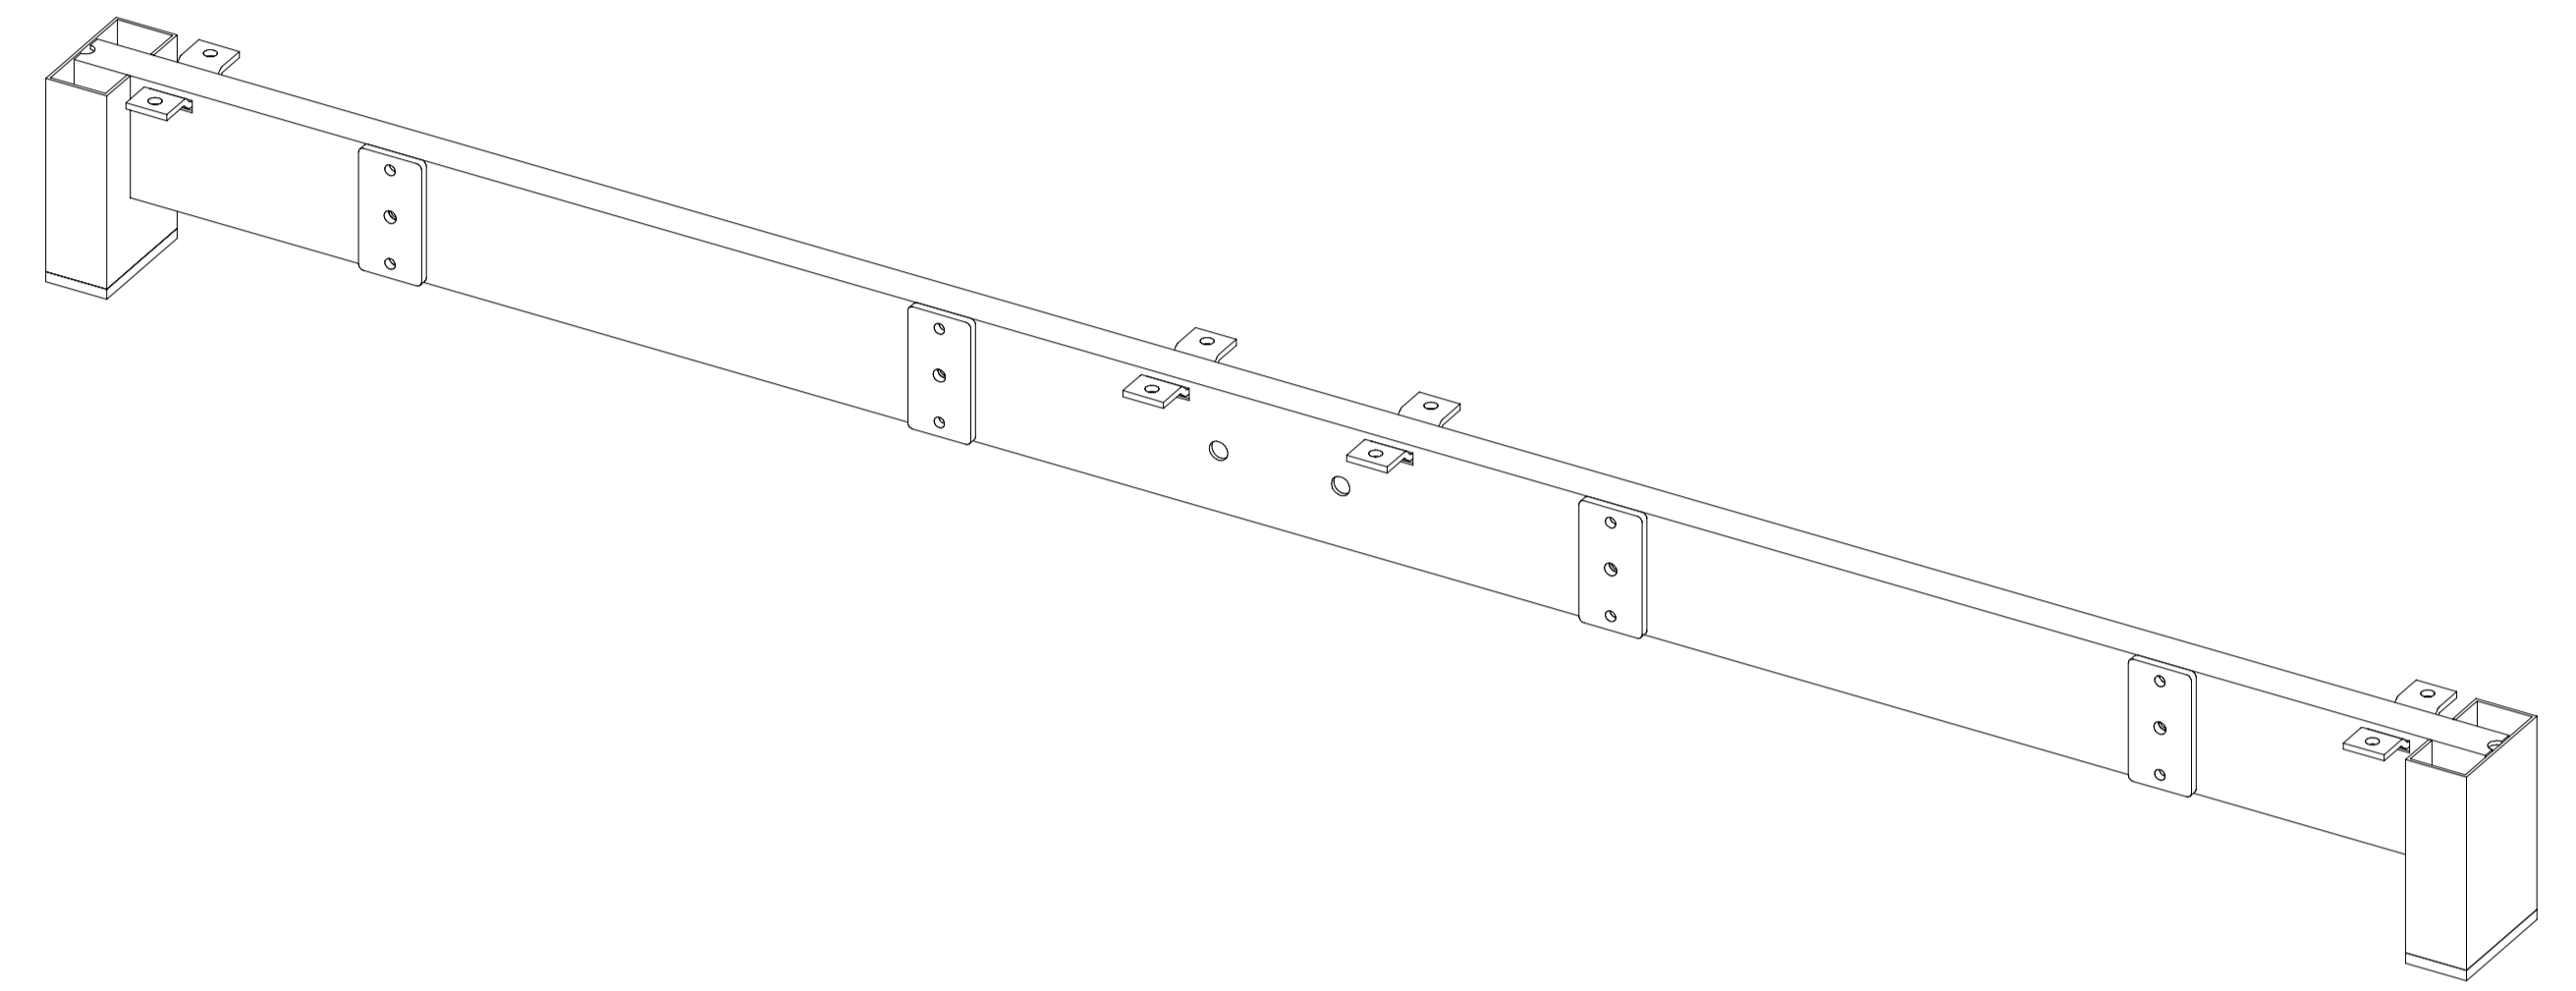

MOBILAR

STELAŻ PODPIERAJĄCY PODWÓJNY
DOUBLE SUPPORTING LEG
M 6312-K, M 6314-K, M 6316-K

MILA DESIGN

M 6312-K
* 1200 mm

M 6314-K
* 1400 mm

M 6316-K
* 1600 mm