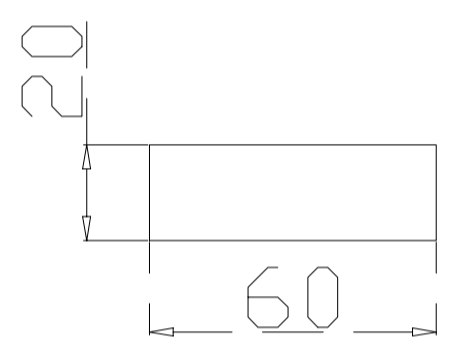

# MOBILAR

STELAŽ  
STEEL LEGS  
M 6206-Z, M 6207-Z, M 6208-Z

# MILA DESIGN

M 6206-Z  
\* 600 mm

M 6207-Z  
\* 700 mm

M 6208-Z  
\* 800 mm