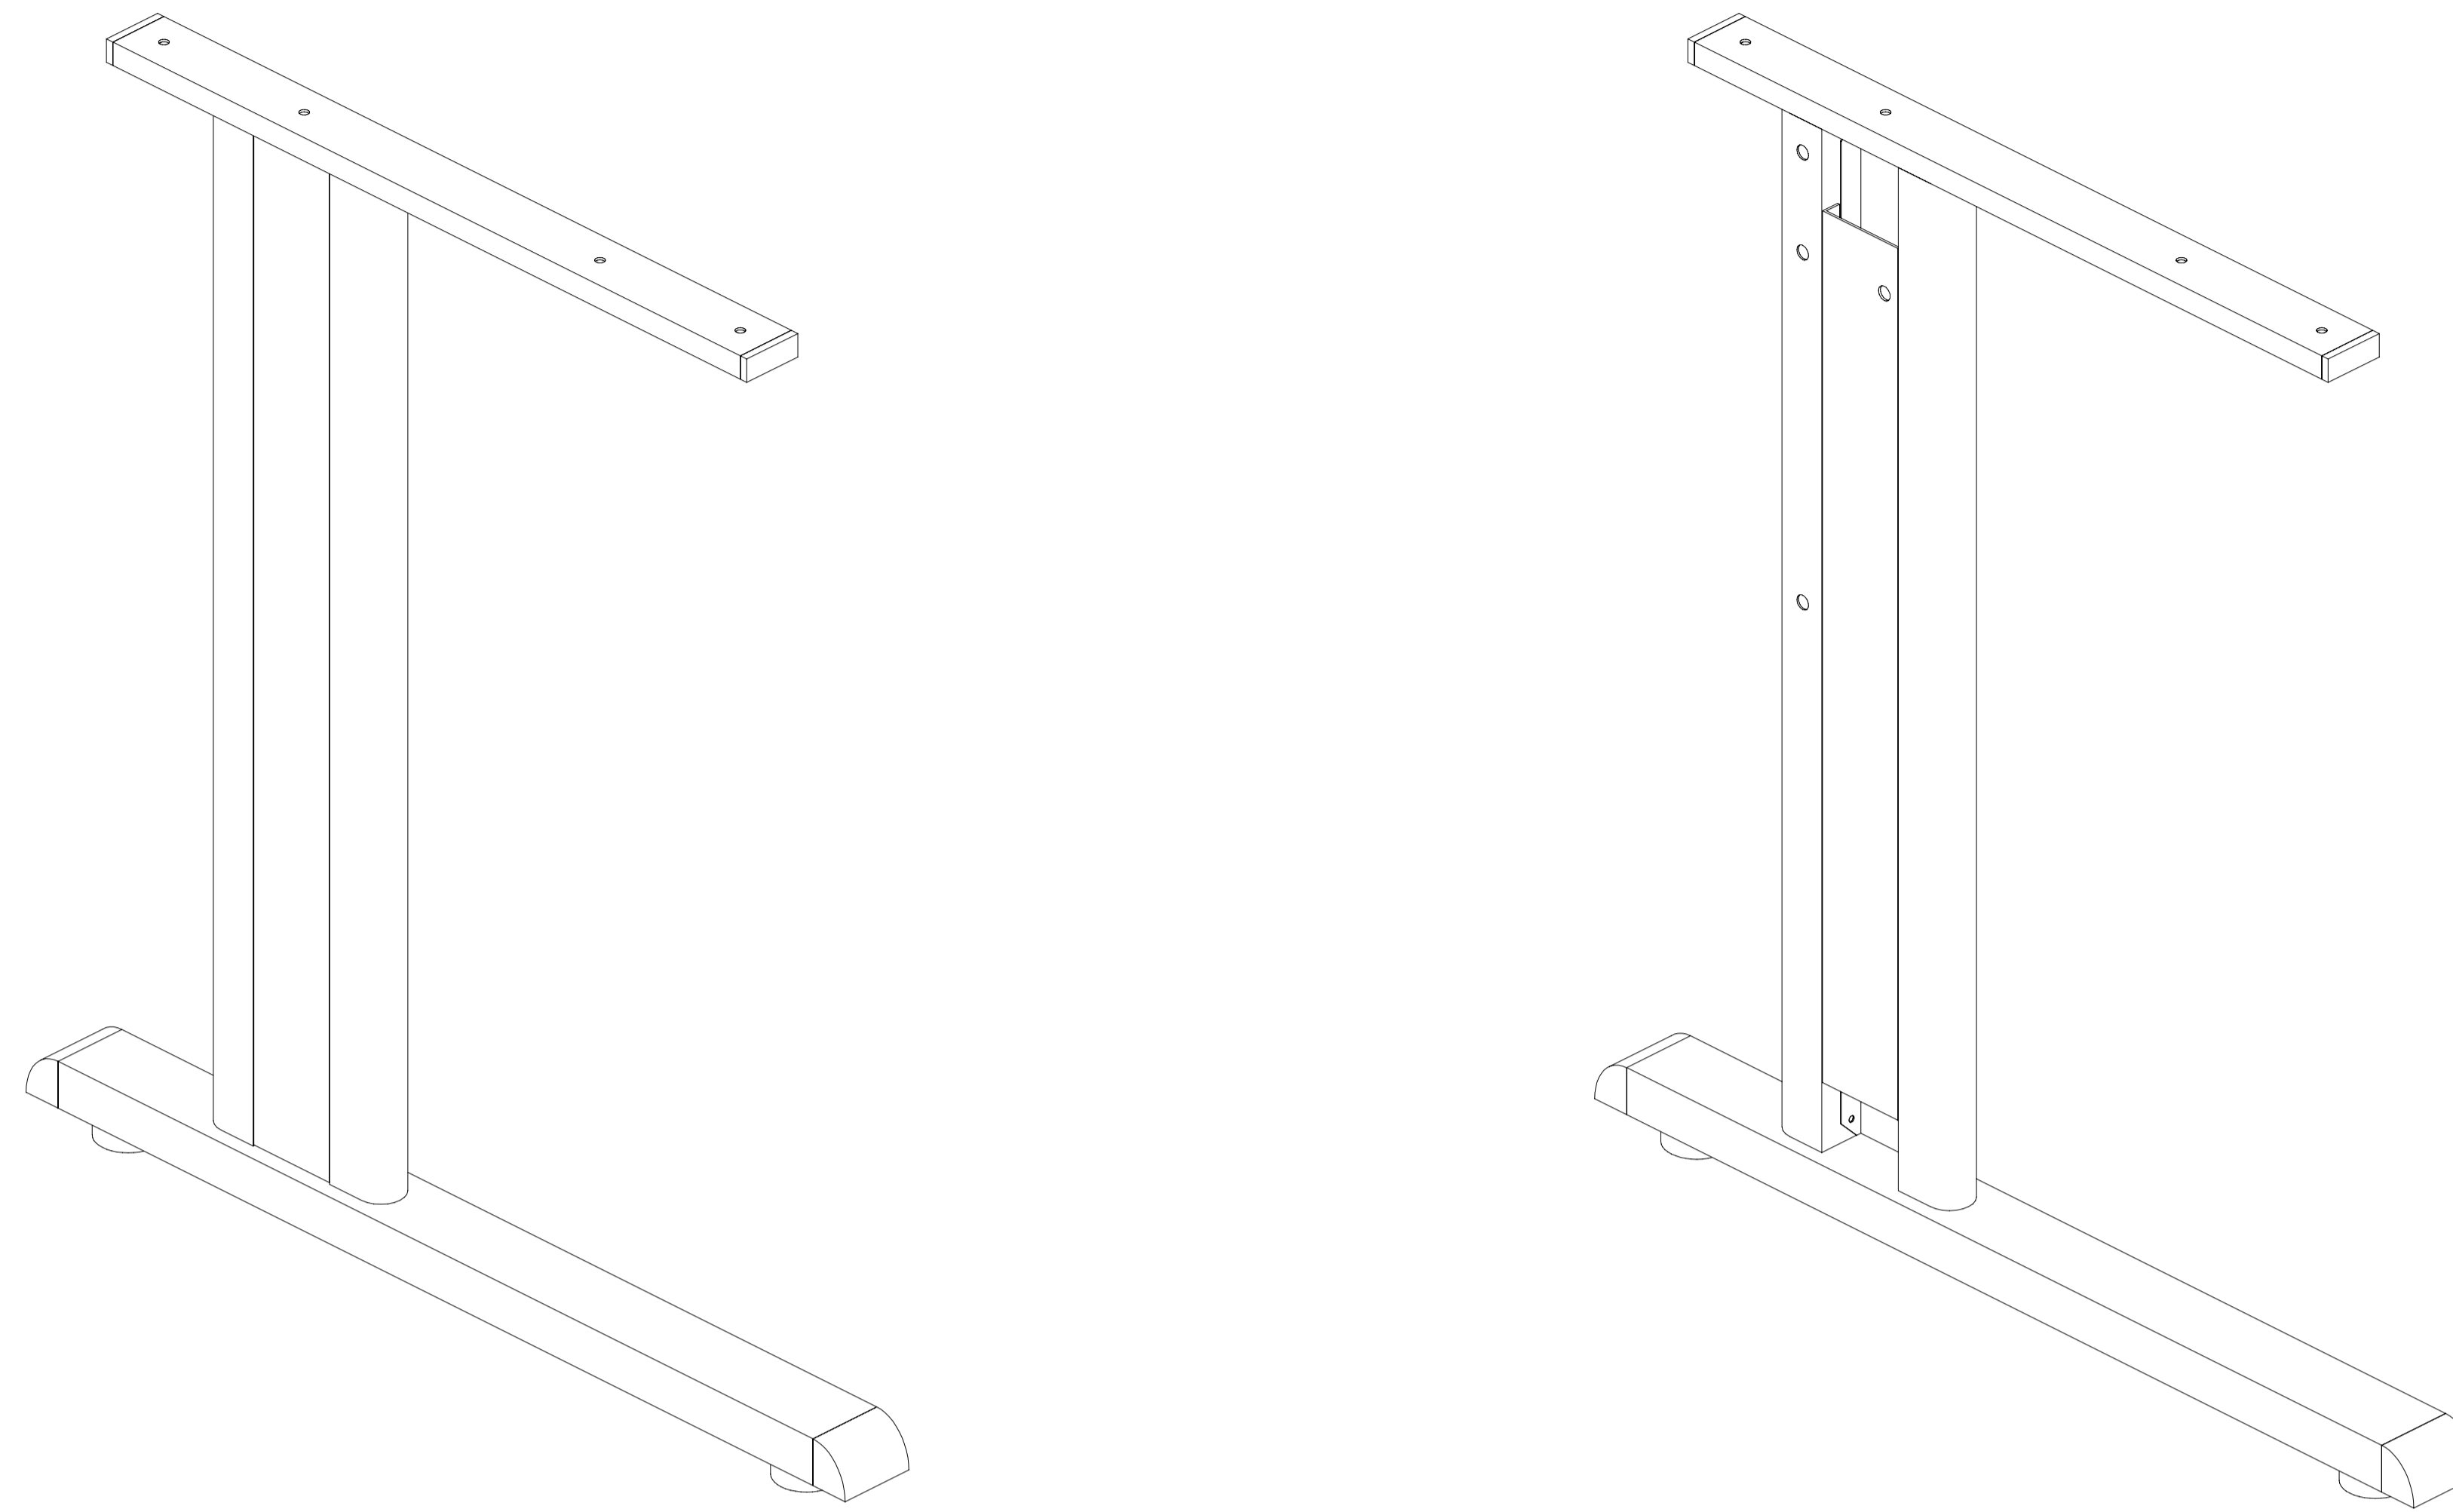

GRUPA II GROUP II

STELAŽ
STEEL LEGS
ST 201 S

MILA DESIGN

STOPA I FOOT

ST 201 S
* 700 - 800 mm