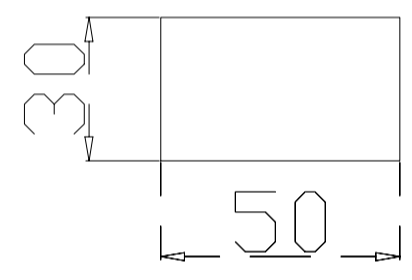

GRUPA II GROUP II

STELAŽ
STEEL LEGS
ST 201 S

MILA DESIGN

STOPA I FOOT

ST 201 S
* 700 - 800 mm