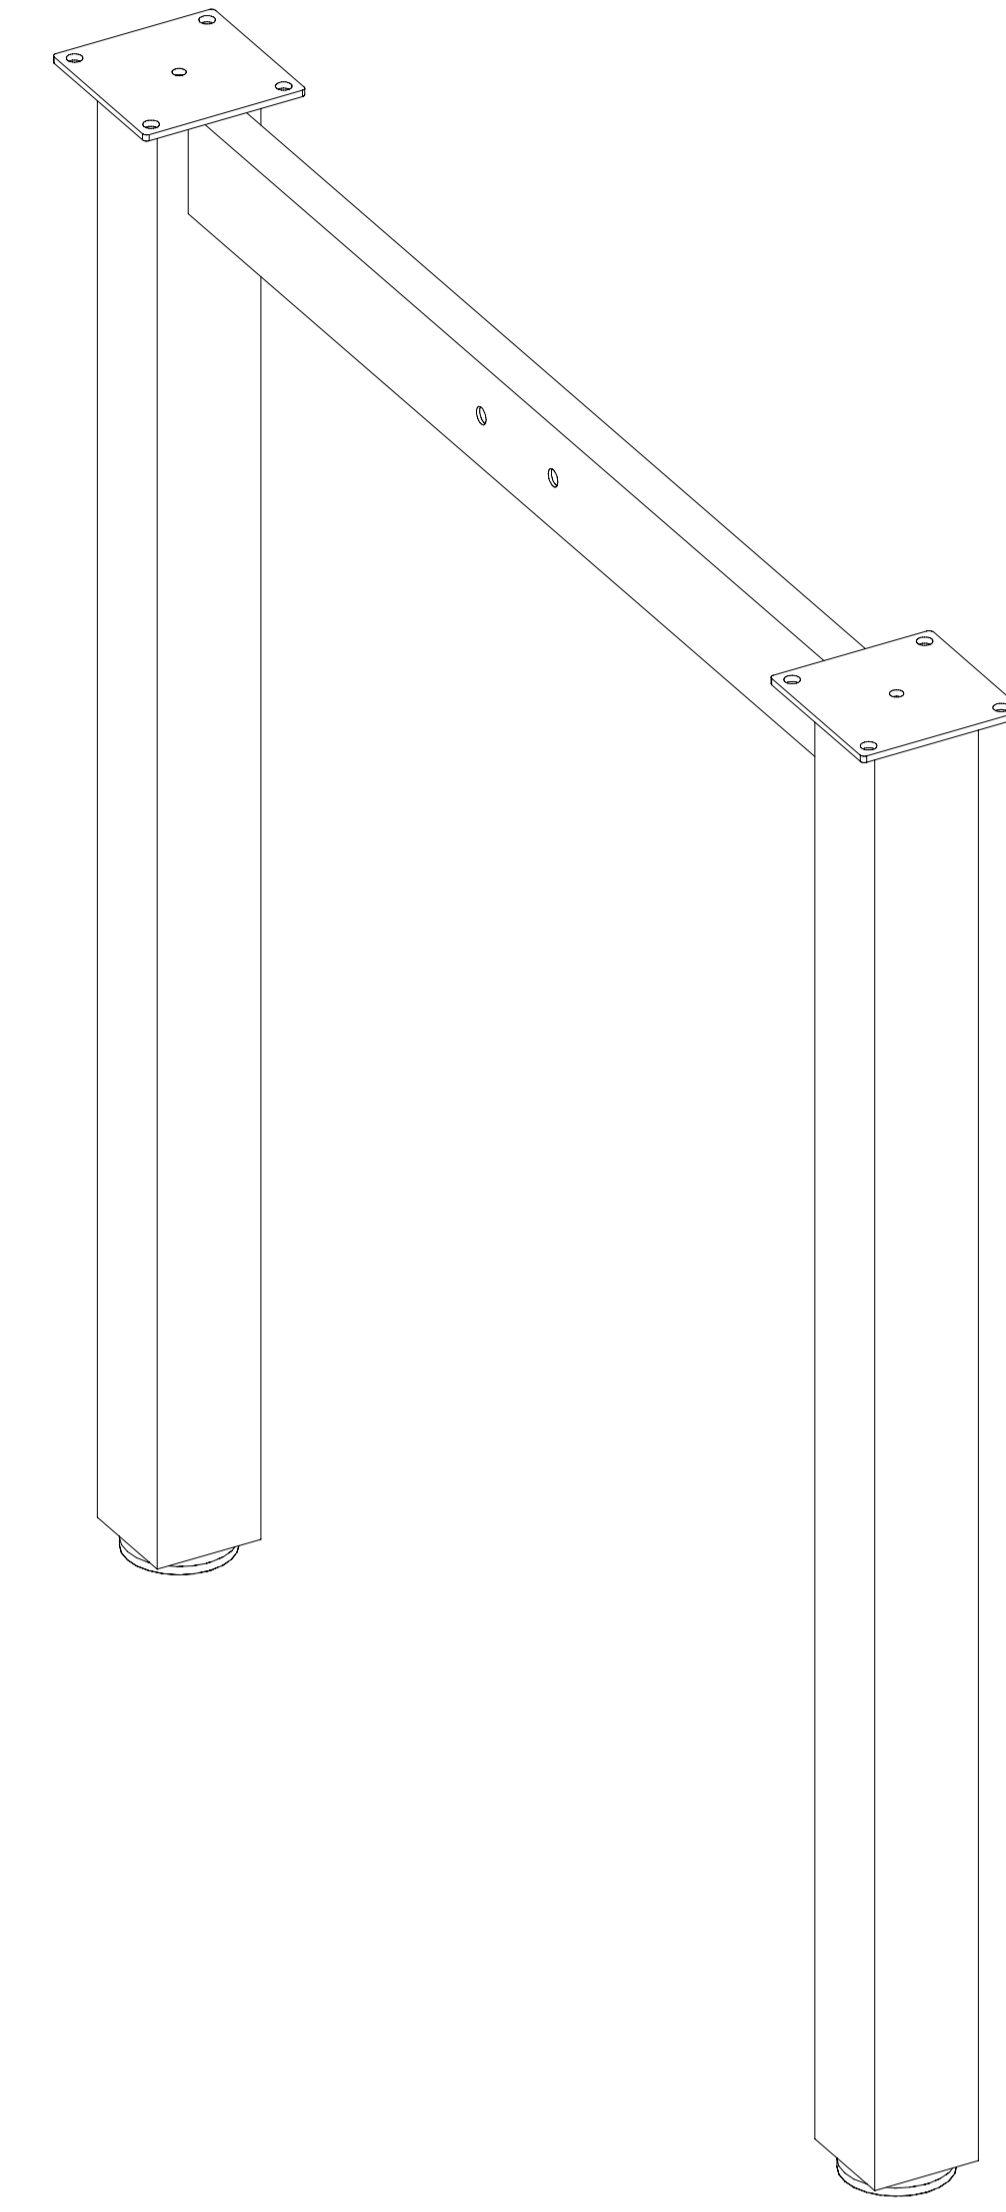

# GRUPA VI GROUP VI

STELAŽ  
STEEL LEGS  
ST 522 / 60, ST 522 / 70,  
ST 522 / 80

# MILA DESIGN

ST 522 / 60  
\* 600 mm

ST 522 / 70  
\* 700 mm

ST 522 / 80  
\* 800 mm