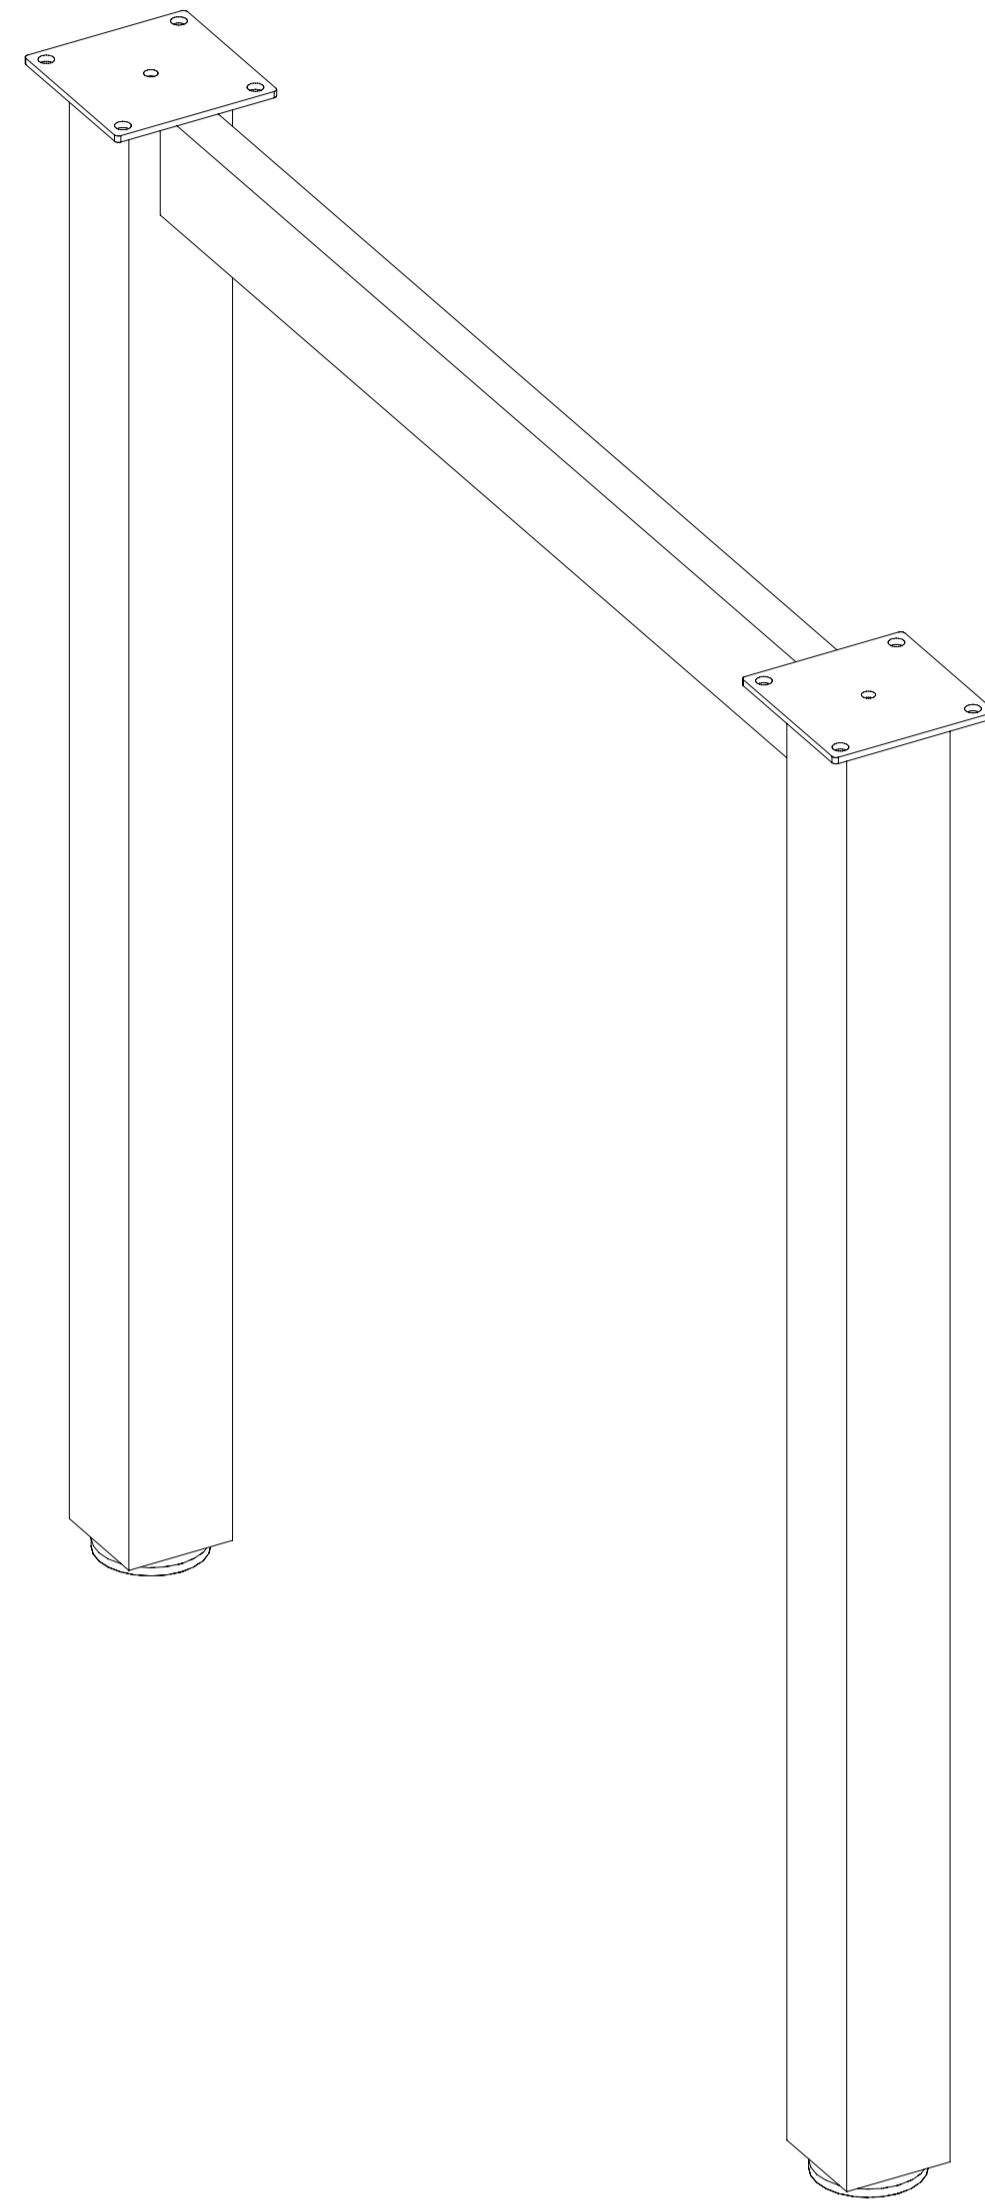

# GRUPA VI GROUP VI

STELAŽ  
STEEL LEGS  
ST 522 / 60, ST 522 / 70,  
ST 522 / 80

# MILA DESIGN

ST 522 / 60  
\* 600 mm

ST 522 / 70  
\* 700 mm

ST 522 / 80  
\* 800 mm