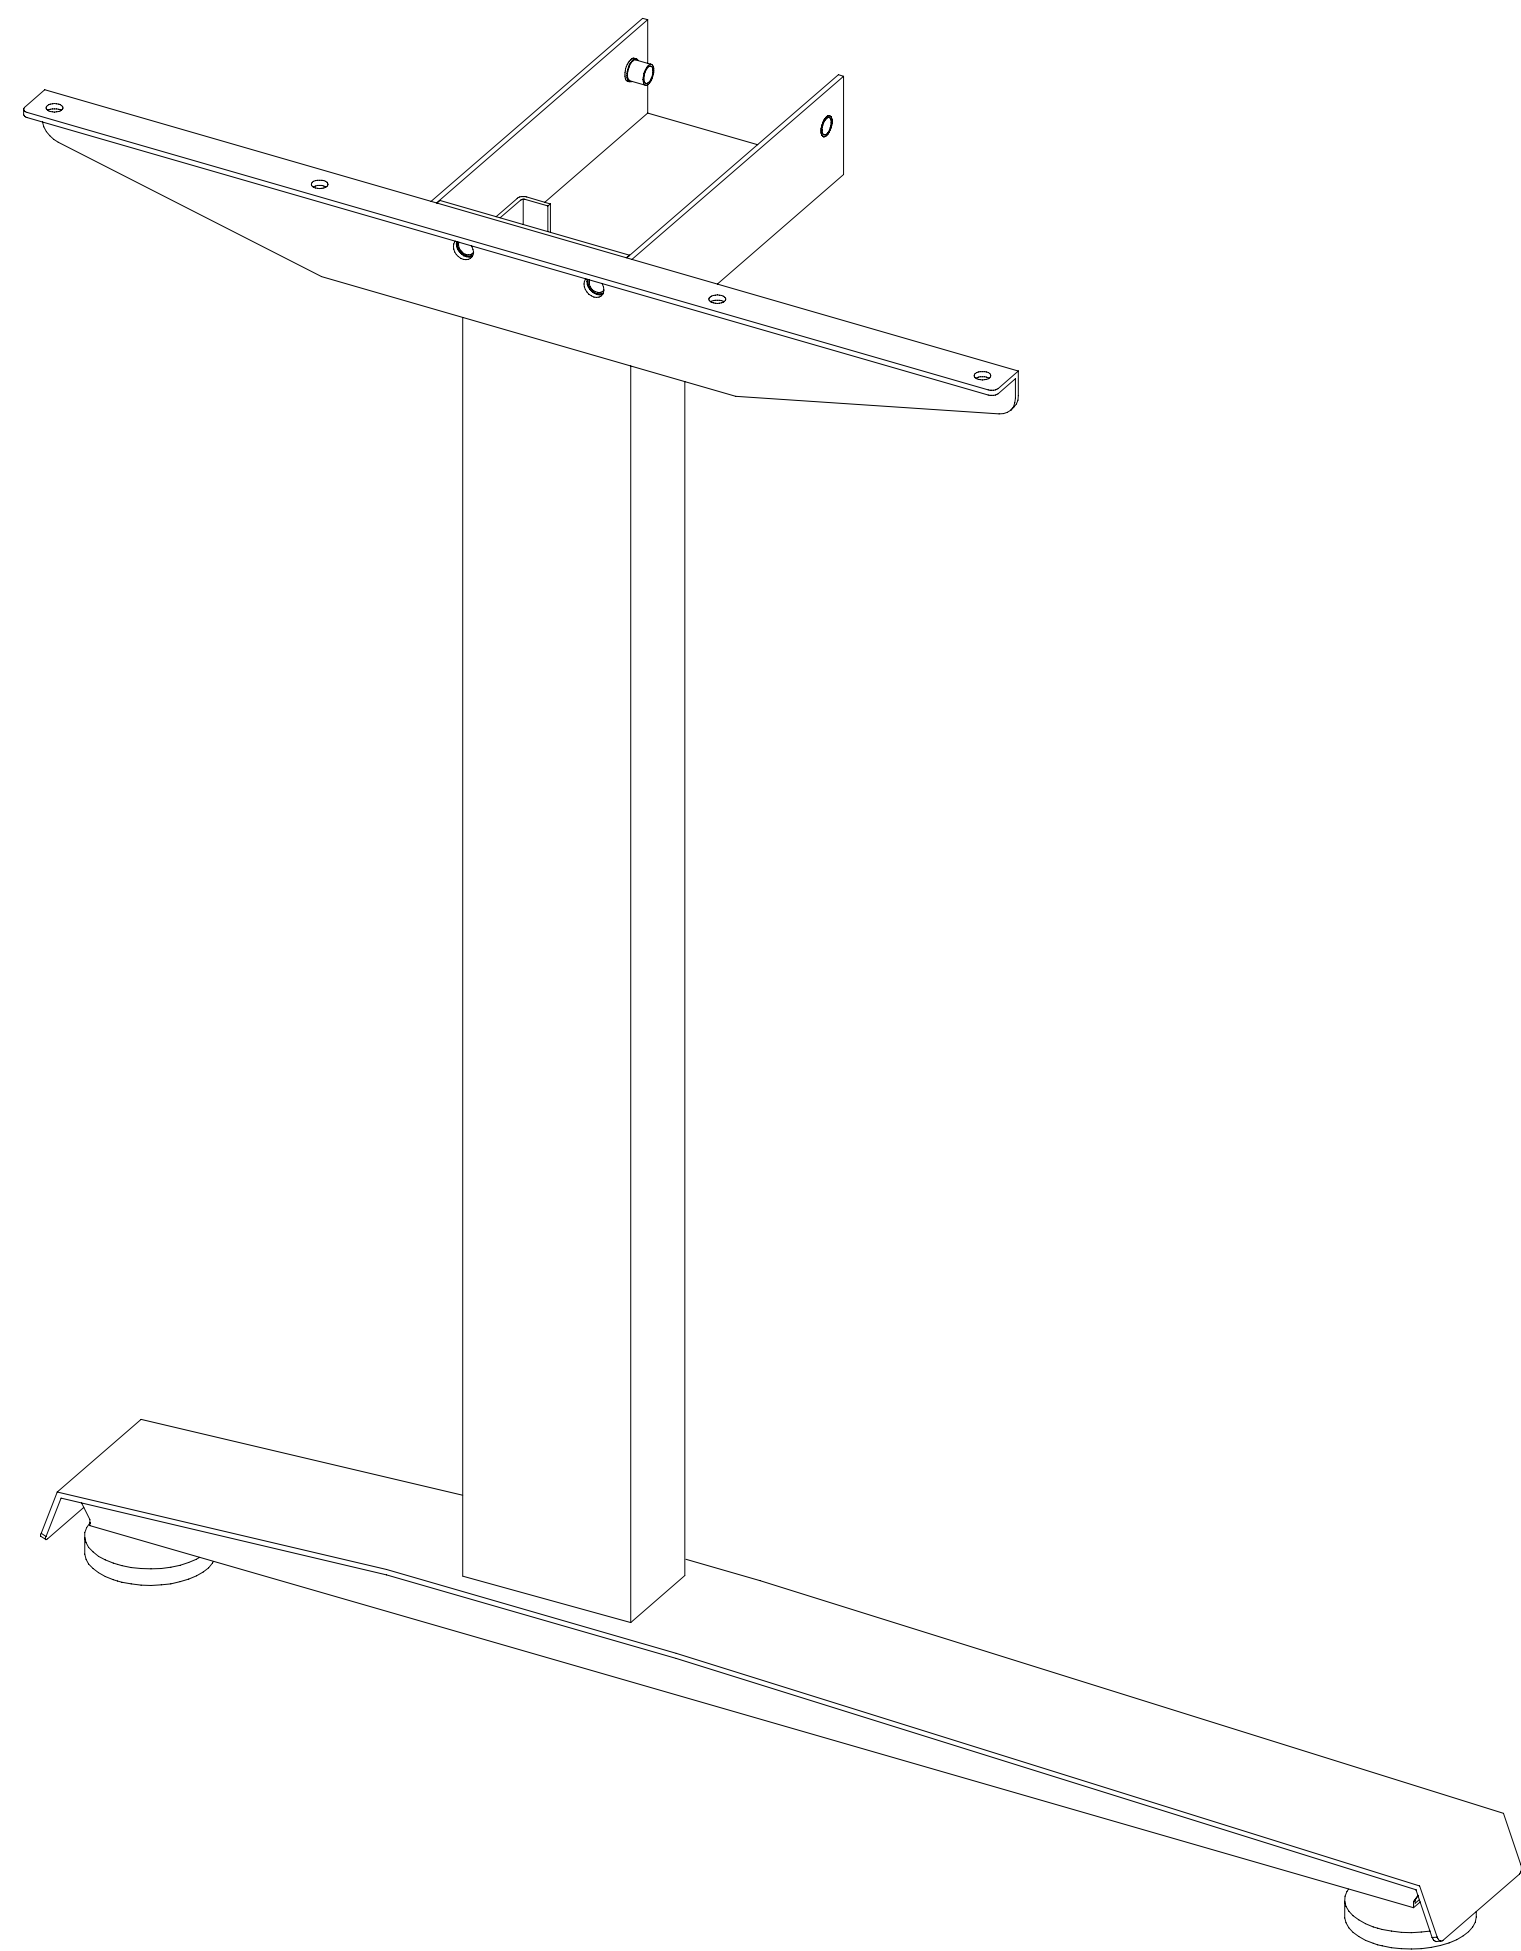

# LINEAR

STELAŽ  
STEEL LEGS  
LN 3401

# MILA DESIGN

LN 3401  
\* 700 - 800 mm