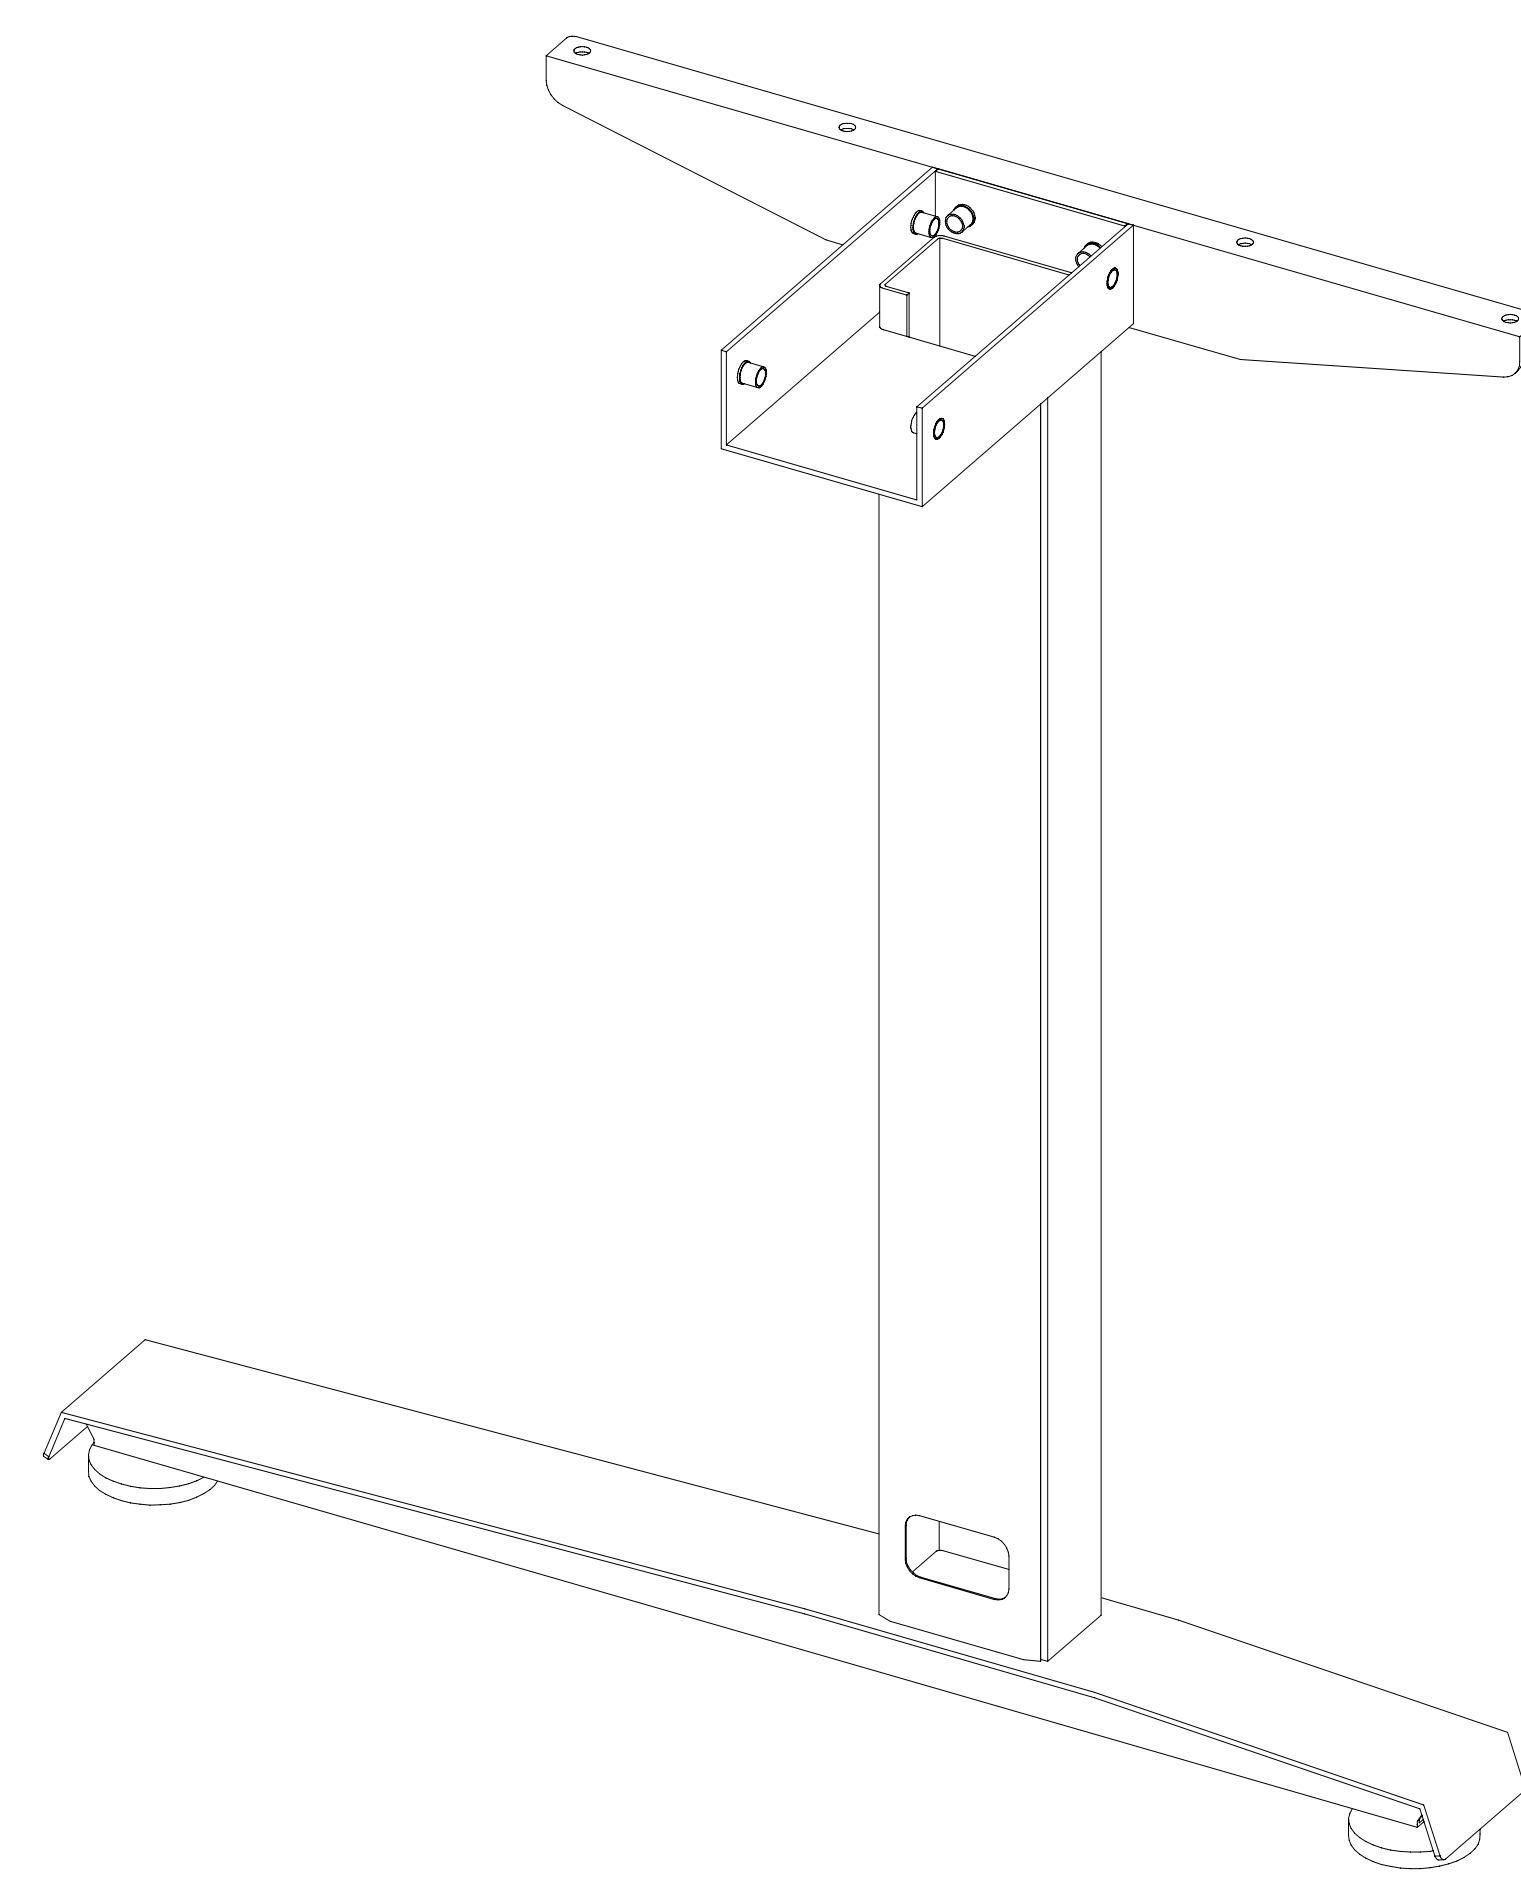

# LINEAR

STELAŽ  
STEEL LEGS  
LN 3401

# MILA DESIGN

LN 3401  
\* 700 - 800 mm