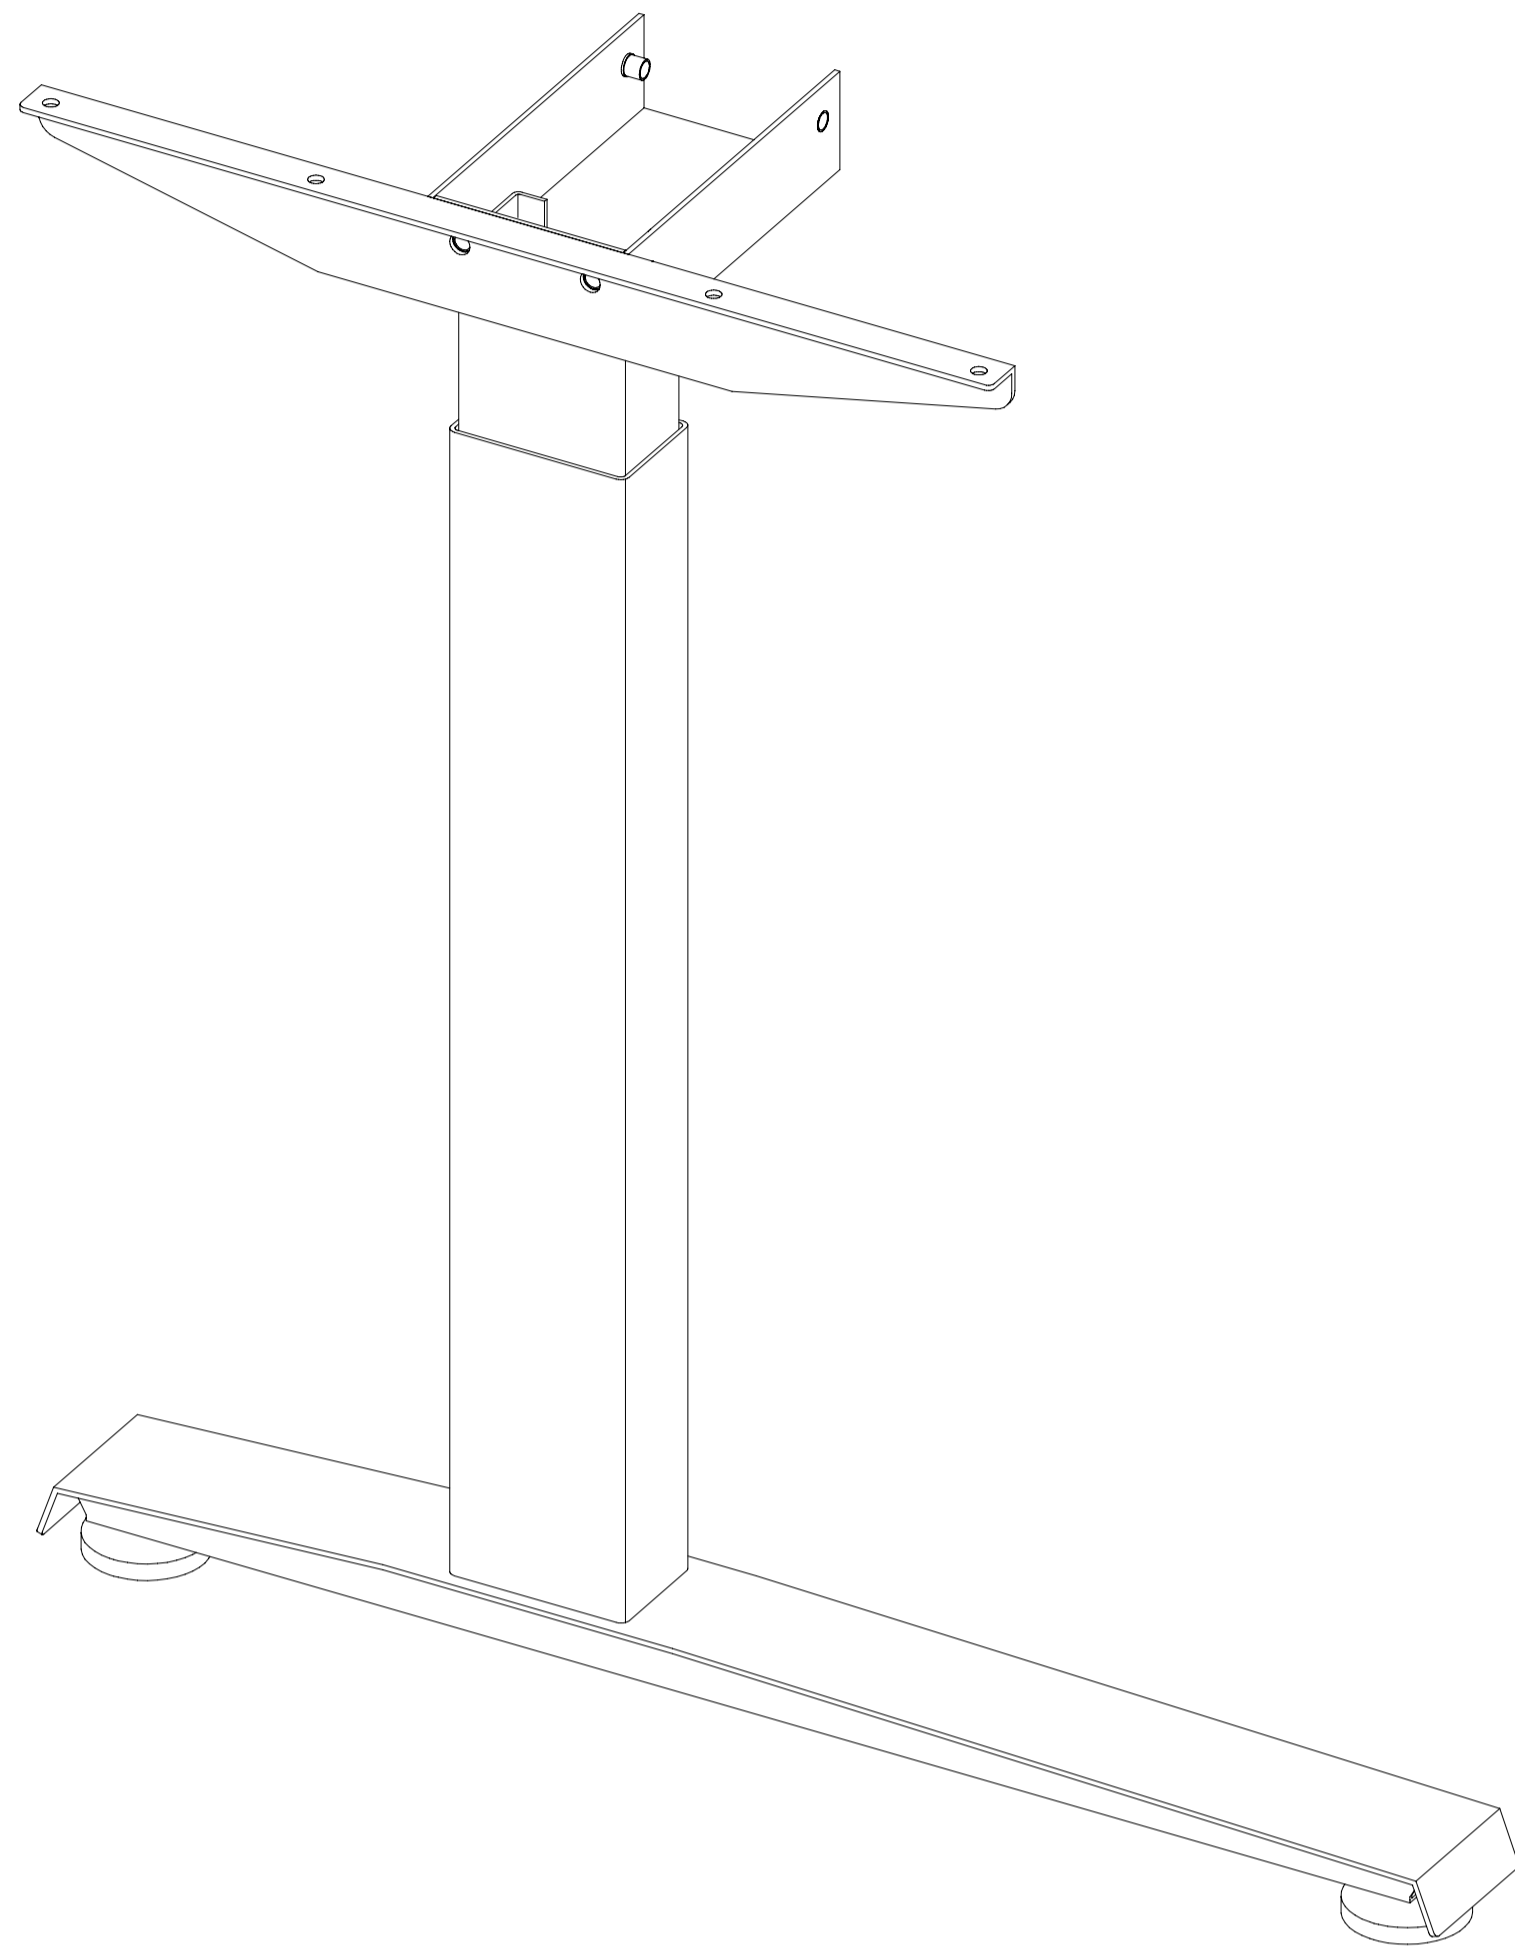

LINEAR

STELAŻ REGULOWANY
STEEL LEGS HEIGHT ADJUSTABLE
LN 3401 R

MILA DESIGN

LN 3401 R
* 700 - 800 mm