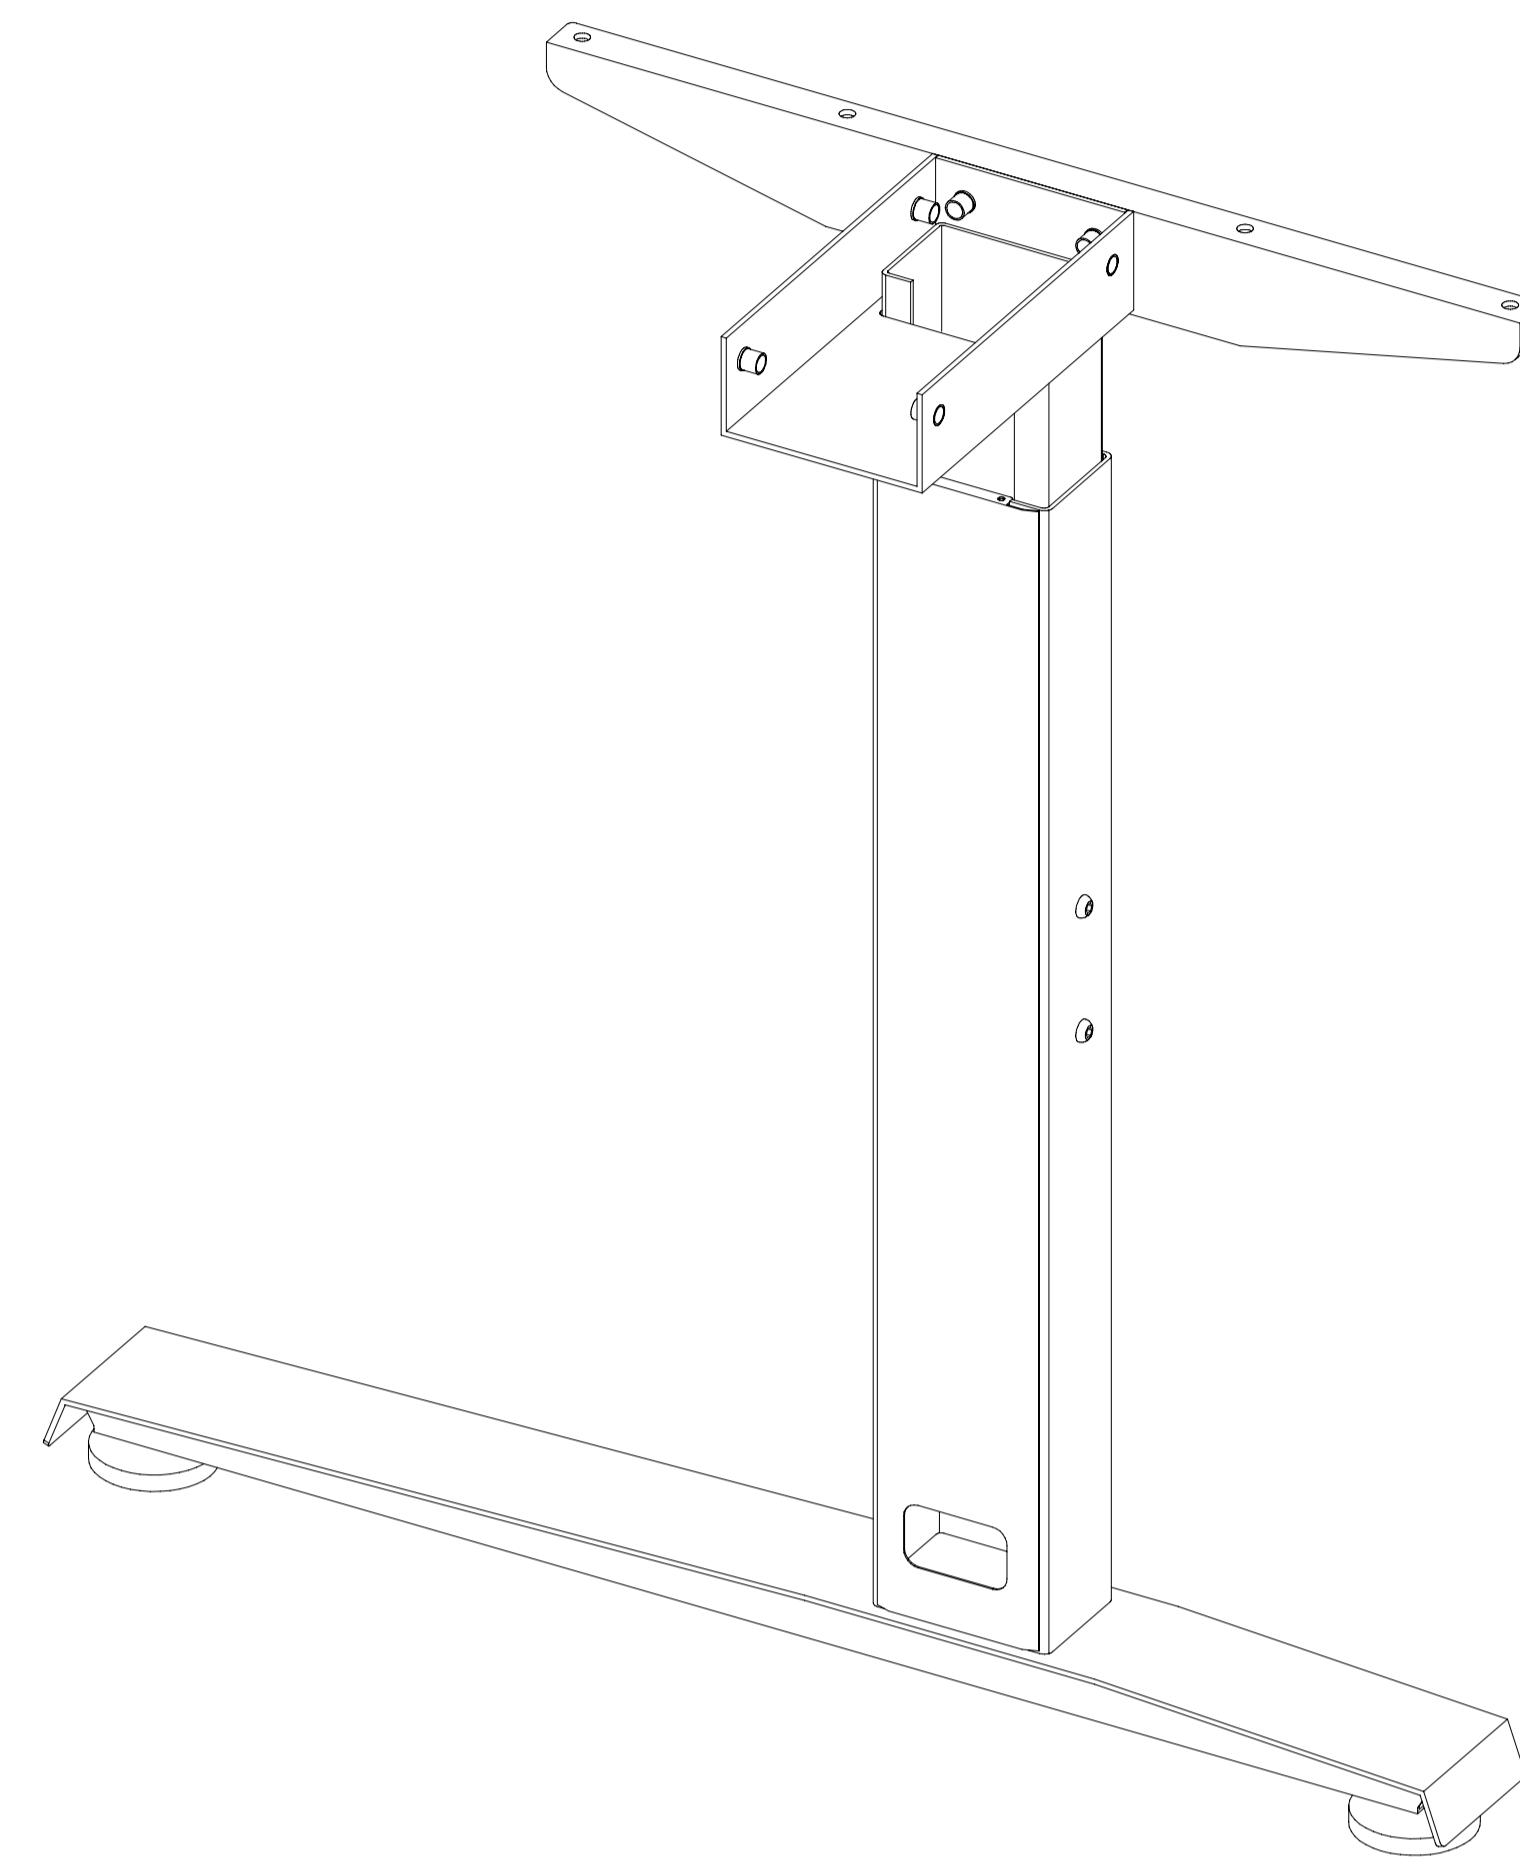

LINEAR

STELAŻ REGULOWANY
STEEL LEGS HEIGHT ADJUSTABLE
LN 3401 R

MILA DESIGN

LN 3401 R
* 700 - 800 mm