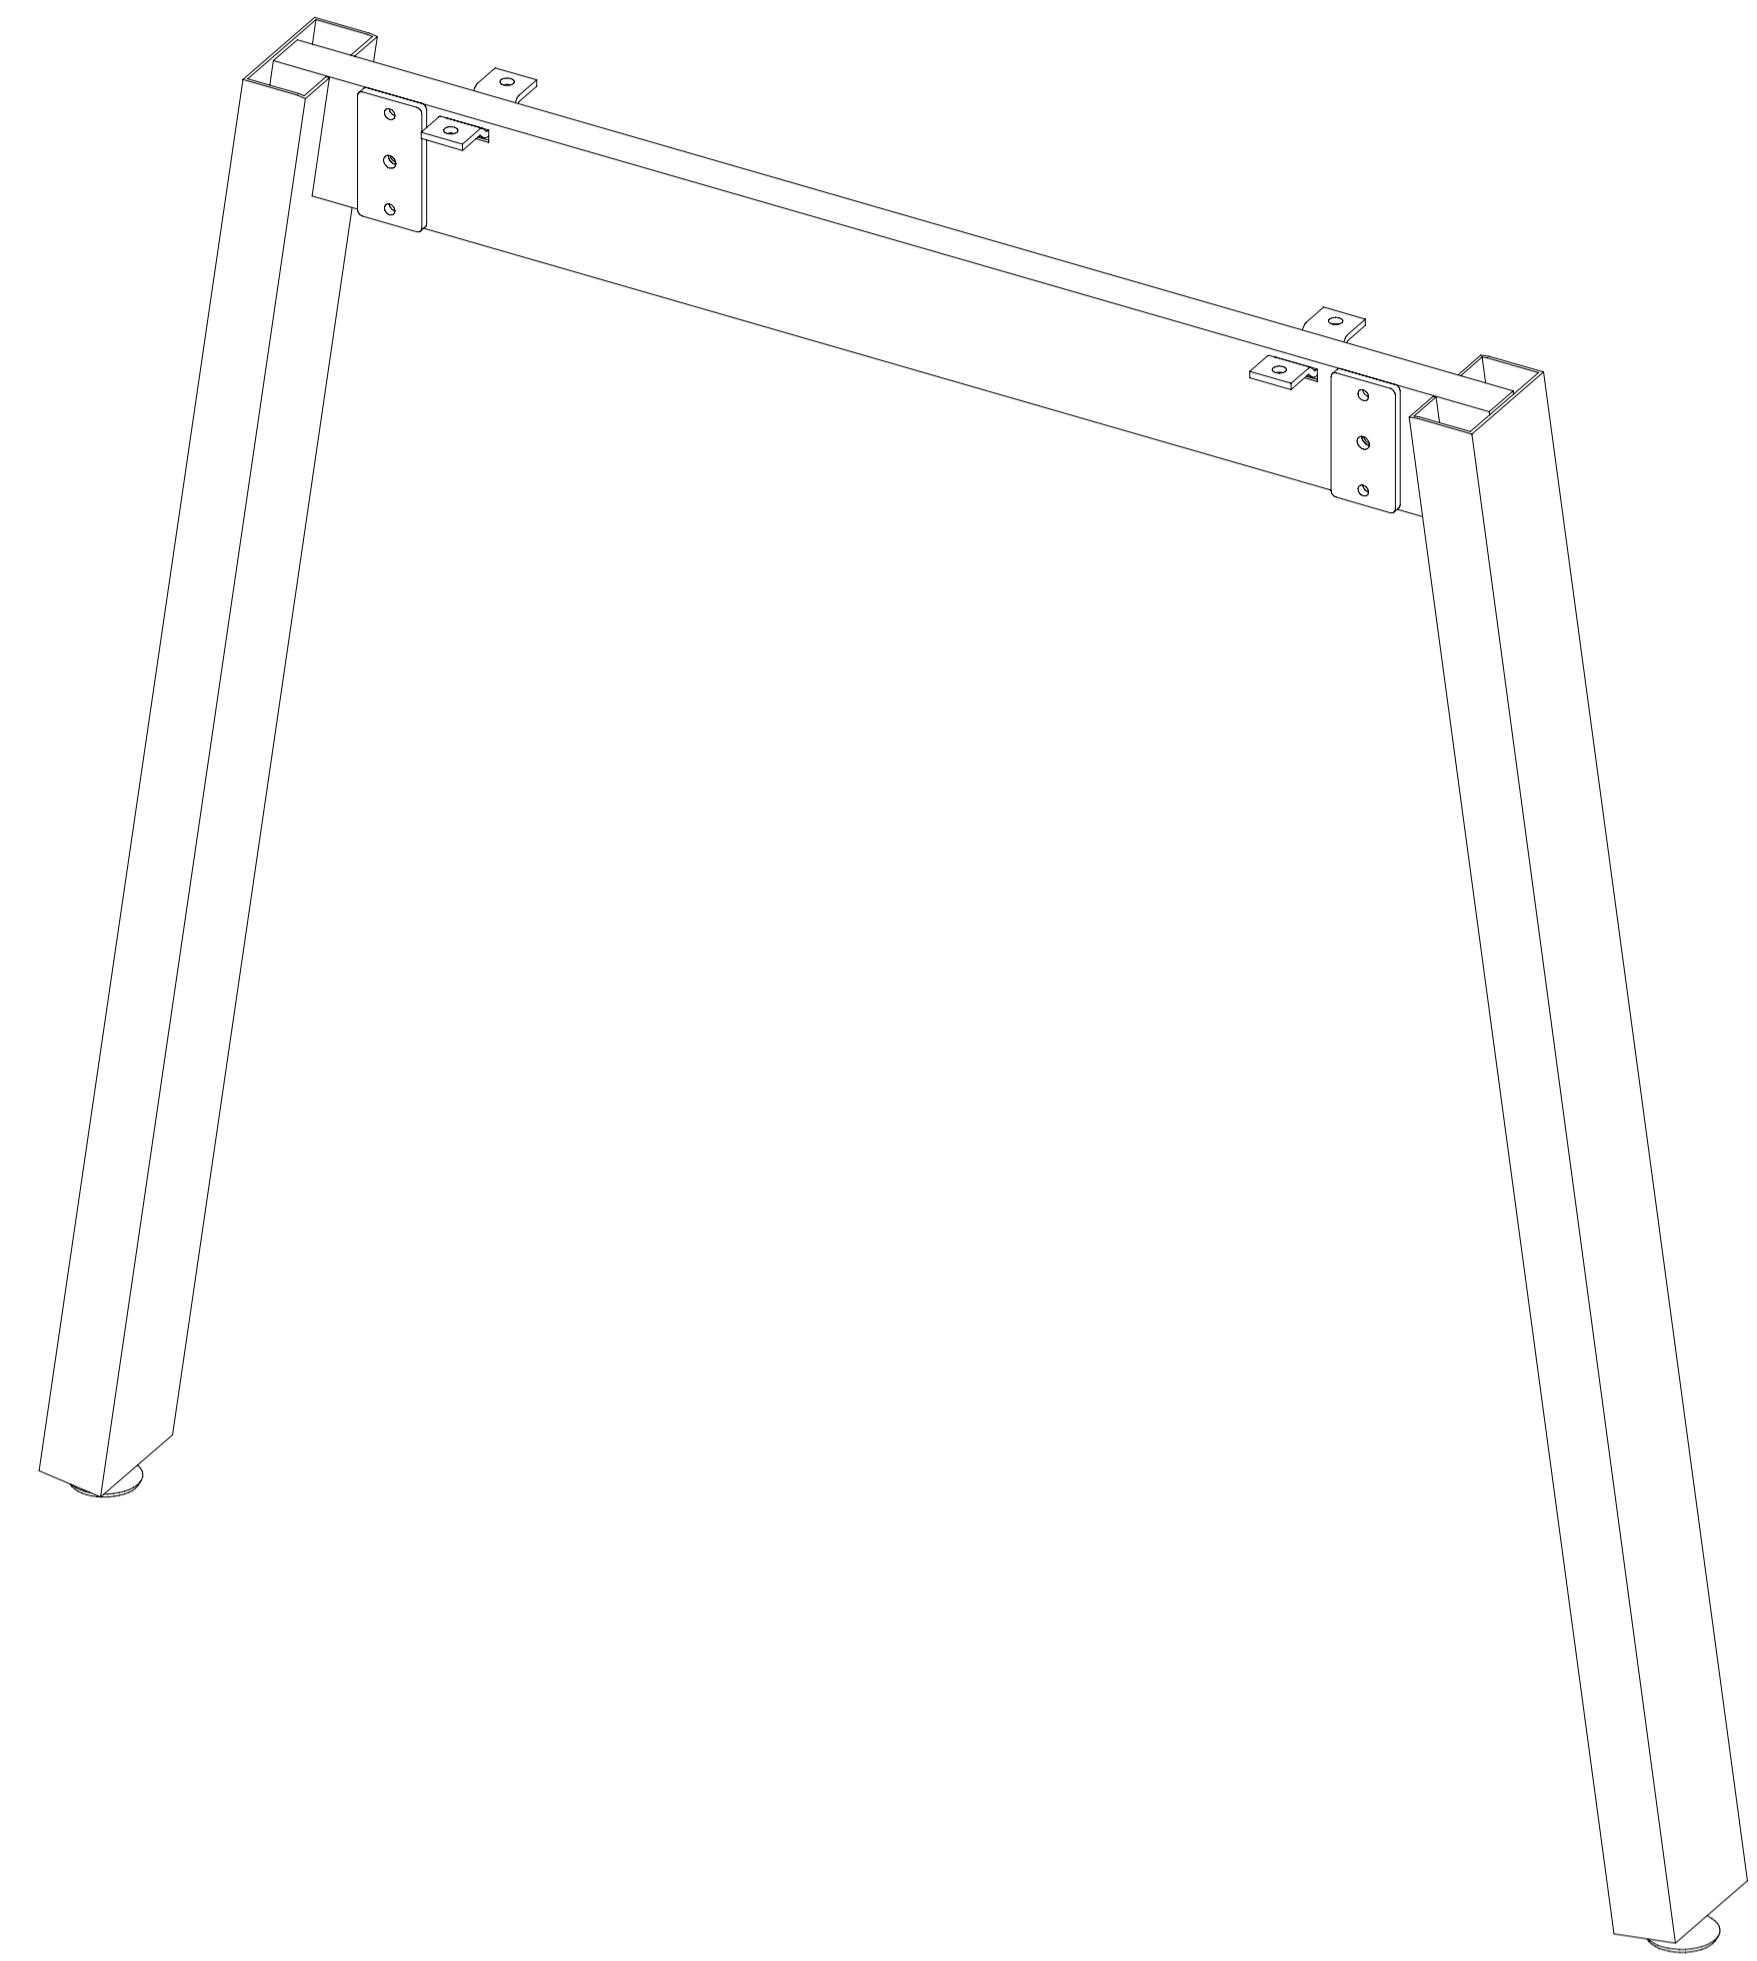

MOBILAR

STELAŽ
STEEL LEGS
M 6306-S, M 6307-S, M 6308-S

MILA DESIGN

M 6306-S
* 600 mm

M 6307-S
* 700 mm

M 6308-S
* 800 mm