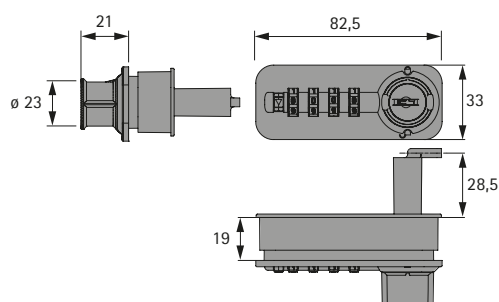

Číselný zámek pro kontejner Systema Top 2000

- Zámek se čtyřmi kolečky, pro nastavení individuální kombinace
- Kódování v otevřeném stavu pomocí kódovacího tlačítka
- Kódování a změna kódu bez dodatečných pomůcek
- Technika zmizení pro ochranu před přečtením kódu, t.j. při otočení knoflíku číselná kombinace zmizí a ukáže se "0000"
- V případě ztráty kódu může být zámek otevřen pomocí klíče pro nouzové otevření, který je třeba objednat zvlášť
- Lze použít pro dřevěná čela 19 mm
- U přídatného kontejneru s boky SysTech se zvyšuje výška čela na 3 výškové jednotky, vzdálenost od spodní hrany čela do středu otvoru pro zámek 146,5 mm
- Plast a ocel

Příslušenství viz:

- Další informace viz katalog "Systema Top 2000"
- Klíč pro nouzové odemčení, viz str. 394

Provedení	Obj. č. / Barva		Balení
	chromovaný vzhled	černá	
pravé	9 206 802	9 206 803	1 ks

Vestavba, dřevo

Vestavba, dřevo

Rozměry

Vestavba