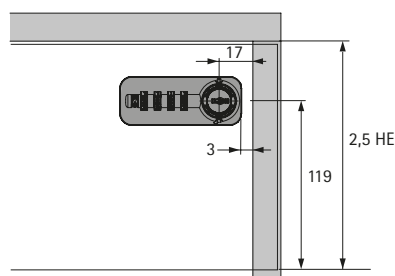

Číselný zámek pro kontejner Systema Top 2000

- Zámek se čtyřmi kolečky, pro nastavení individuální kombinace
- Kódování v otevřeném stavu pomocí kódovacího tlačítka
- Kódování a změna kódu bez dodatečných pomůcek
- Technika zmizení pro ochranu před přečtením kódu, t.j. při otočení knoflíku číselná kombinace zmizí a ukáže se "0000"
- V případě ztráty kódu může být zámek otevřen pomocí klíče pro nouzové otevření, který je třeba objednat zvlášť
- Lze použít pro dřevěná čela 19 mm
- U přídatného kontejneru s boky SysTech se zvyšuje výška čela na 3 výškové jednotky, vzdálenost od spodní hrany čela do středu otvoru pro zámek 146,5 mm
- Plast a ocel

Příslušenství viz:

- Další informace viz katalog "Systema Top 2000"
- Klíč pro nouzové odemčení, viz str. 394

Provedení	Obj. č. / Barva		Balení
	chromovaný vzhled	černá	
pravé	9 206 802	9 206 803	1 ks

Vestavba, dřevo

Vestavba, dřevo

Rozměry

Vestavba