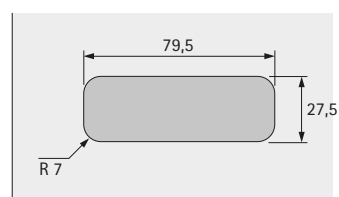

Číselný zámek pro kontejner Systema Top 2000

- Zámek se čtyřmi kolečky, pro nastavení individuální kombinace
- Kódování v otevřeném stavu pomocí kódovacího tlačítka
- Kódování a změna kódu bez dodatečných pomůcek
- Technika zmizení pro ochranu před přečtením kódu, t.j. při otočení knoflíku číselná kombinace zmizí a ukáže se "0000"
- V případě ztráty kódu může být zámek otevřen pomocí klíče pro nouzové otevření, který je třeba objednat zvlášť
- Lze použít pro dřevěná čela 19 mm
- U přídatného kontejneru s boky SysTech se zvyšuje výška čela na 3 výškové jednotky, vzdálenost od spodní hrany čela do středu otvoru pro zámek 146,5 mm
- Plast a ocel

Vestavba, dřevo

Rozměry

Vestavba