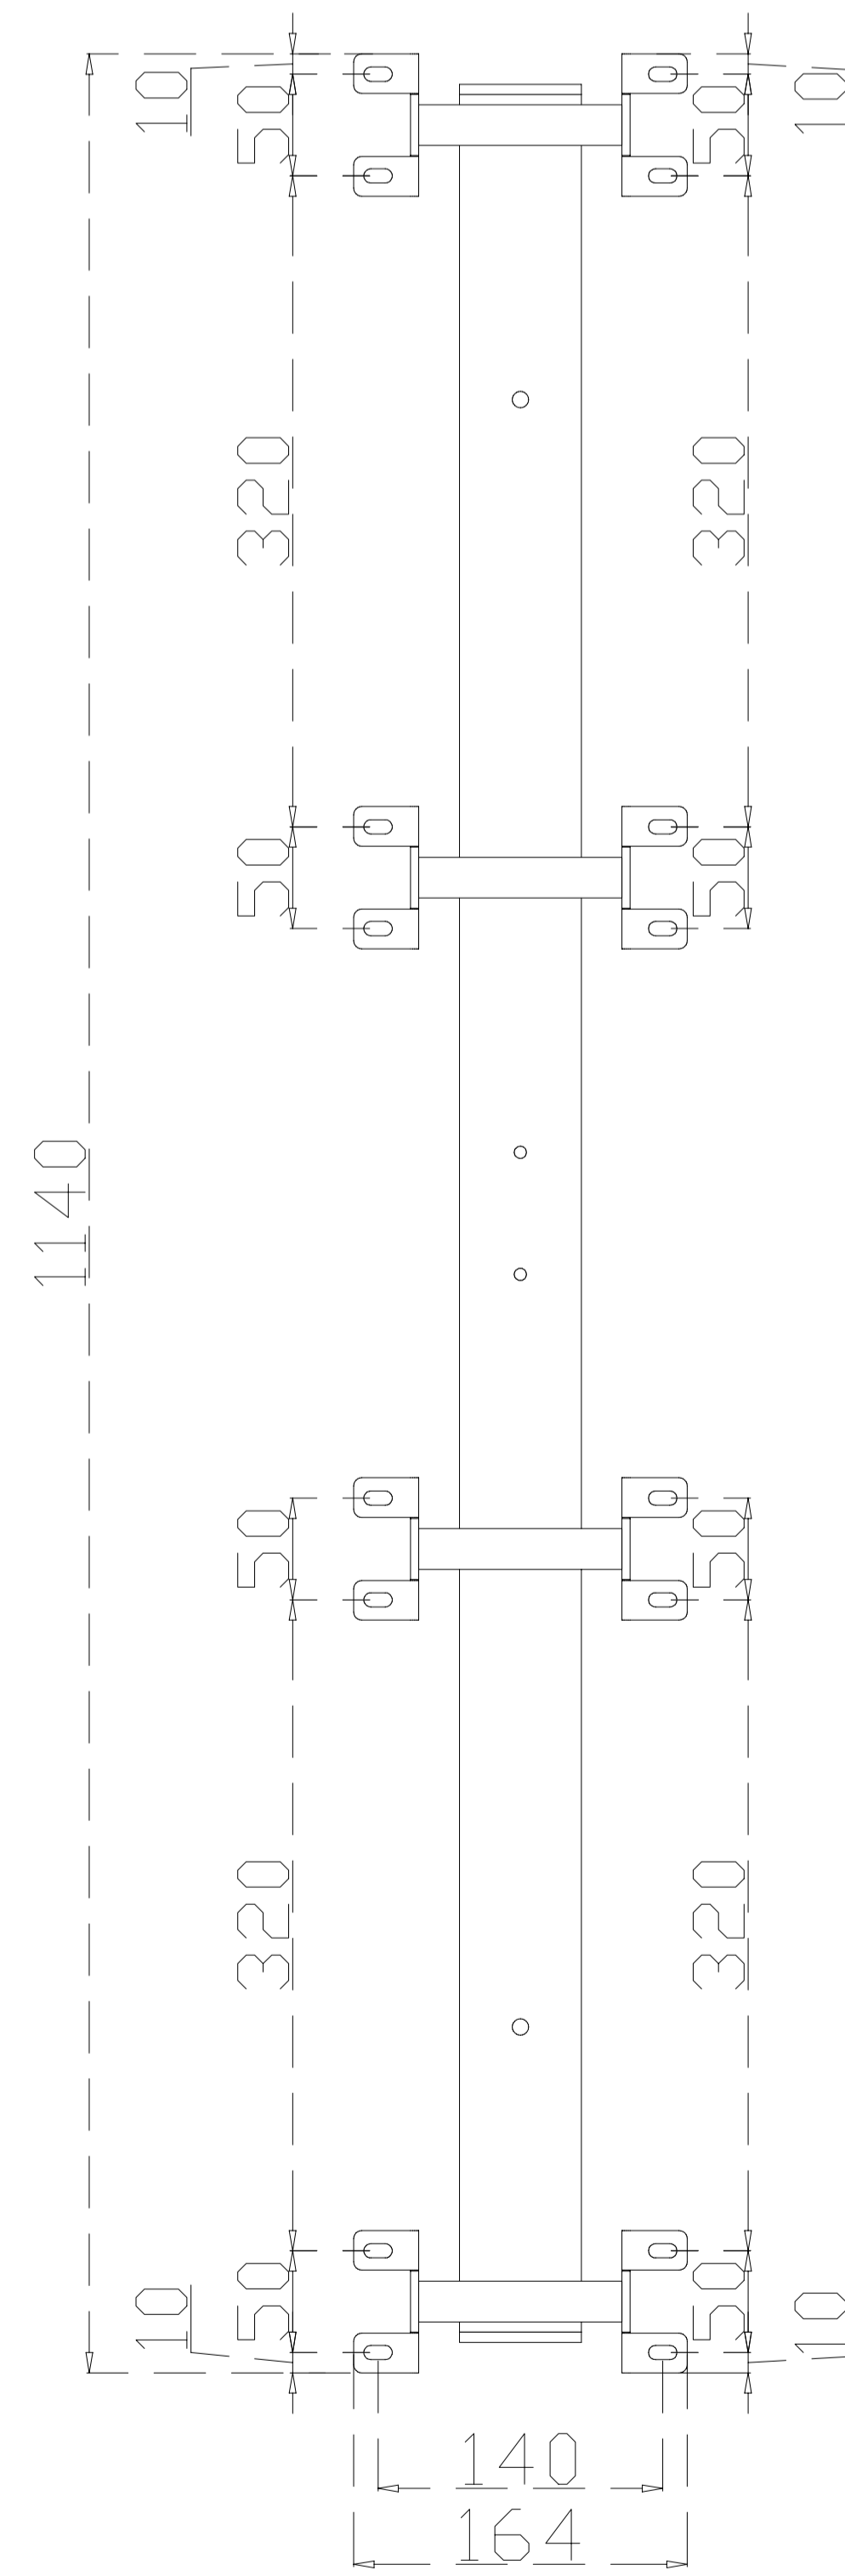

MOBI-Q

ŁĄCZNIK PRZELOTOWY MIDDLE CONNECTOR MQ 957/12, MQ 957/14, MQ 957/16

MQ 957/12
* 1200 mm

MQ 957/14
* 1400 mm

MQ 957/16
* 1600 mm