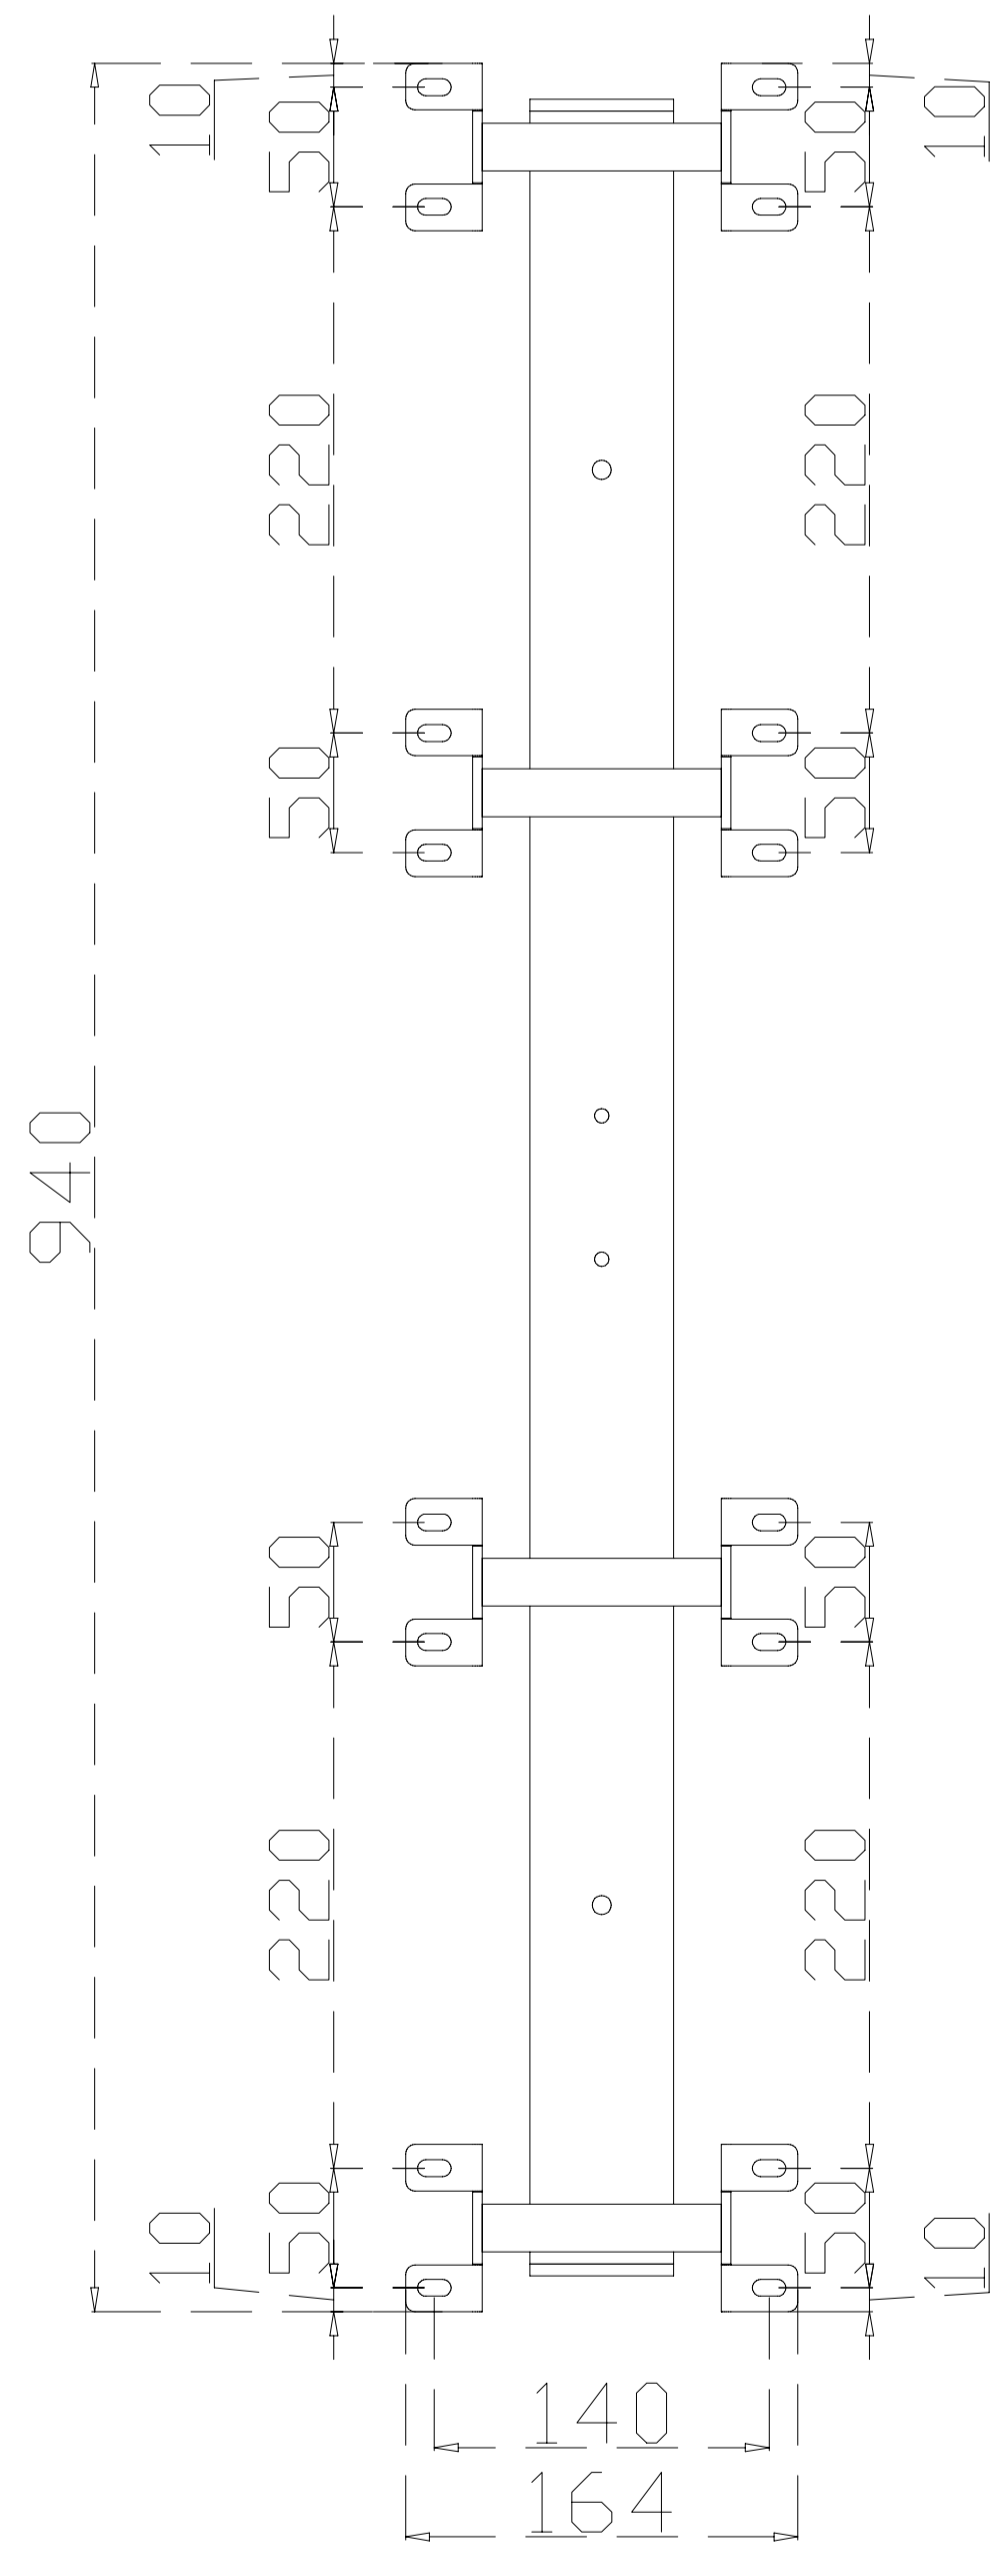

MOBI-Q

ŁĄCZNIK PRZELOTOWY MIDDLE CONNECTOR MQ 957/12, MQ 957/14, MQ 957/16

MQ 957/12
* 1200 mm

MQ 957/14
* 1400 mm

MQ 957/16
* 1600 mm