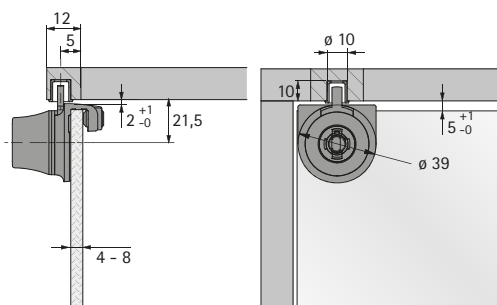

Cylindrický zámek pro skleněné dveře bez vrtání

- ▶ Prestige 2000
- ▶ Pro výměnné cylindrické vložky

Cylindrický zámek pro skleněné dveře typ 324.01

- ▶ K nasazení bez vrtání
- ▶ Pro skleněné dveře, tloušťka 4 - 8 mm
- ▶ LAD pravé zamykání
- ▶ Niklovaná lesklá
- ▶ Vložky se objednávají zvlášť
- ▶ Příslušenství je třeba objednat zvlášť

Příslušenství viz:

- ▶ Cylindrická vložka, viz str. 444 - 445
- ▶ Příslušenství, viz str. 432

Obj. č.	Balení
9 206 148	1/10 ks

Rozměry

Cylindrický zámek pro skleněné dveře, typ 324.02

- ▶ K nasazení bez vrtání
- ▶ Pro skleněné dveře, tloušťka 4 - 8 mm
- ▶ LAD pravé zamykání
- ▶ Niklovaná lesklá
- ▶ Vložky se objednávají zvlášť.
- ▶ Příslušenství je třeba objednat zvlášť

Příslušenství viz:

- ▶ Cylindrická vložka, viz str. 444 - 445
- ▶ Příslušenství, viz str. 432

Obj. č.	Balení
9 206 149	1/10 ks

Rozměry