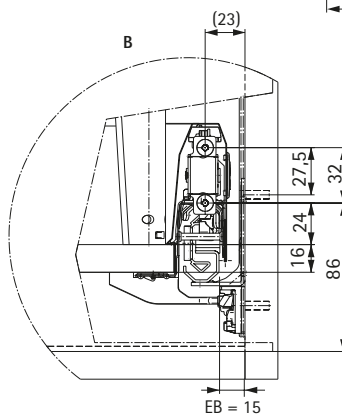

Systemy kování pro vybavení nábytku u psacího stolu

- ▶ Příklad konstrukce zamykacího systému pro zásuvky s dvojitými boky ArciTech
- ▶ Vestavná šířka variabilní, rozteč vrtání 32 mm, jednostranné zamykání

Výkres v měřítku 1:1

Výškové členění

- 3 HE Zásuvka ArciTech
Plnovýsuv Actro
- 5,5 HE Zásuvka ArciTech
Plnovýsuv Actro
Rám na závěsné složky
- (8,5 HE Volba zamykací tyče:
počet výškových jednotek +0,5 HE)
- 9 HE = Zamykací tyč Stop Control Plus

Obj. číslo	Bal.
9 209 618	1 ks

NL	b1	LT
300	160	303
350	192	353
400	192	403
450	192	453
500	224	503
550	256	553
650	288	653