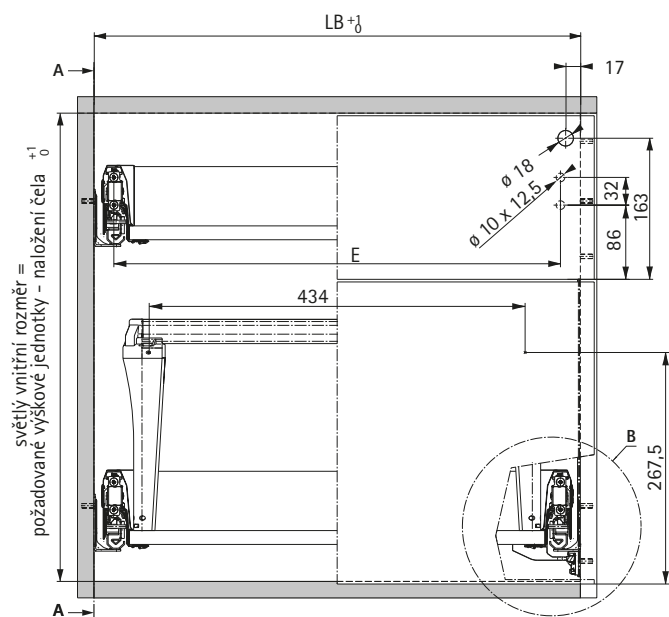

Systemy kování pro vybavení nábytku u psacího stolu

- ▶ Příklad konstrukce zamykacího systému pro zásuvky s dvojitými boky ArciTech
- ▶ Vestavná šířka variabilní, rozteč vrtání 32 mm, jednostranné zamykání

Výkres v měřítku 1:1

Výškové členění

- 3 HE Zásuvka ArciTech
Plnovýsuv Actro
- 5,5 HE Zásuvka ArciTech
Plnovýsuv Actro
Rám na závěsné složky
- (8,5 HE Volba zamykací tyče:
počet výškových jednotek +0,5 HE)
- 9 HE = Zamykací tyč Stop Control Plus

Obj. číslo	Bal.
9 209 618	1 ks

NL	b1	LT
300	160	303
350	192	353
400	192	403
450	192	453
500	224	503
550	256	553
650	288	653