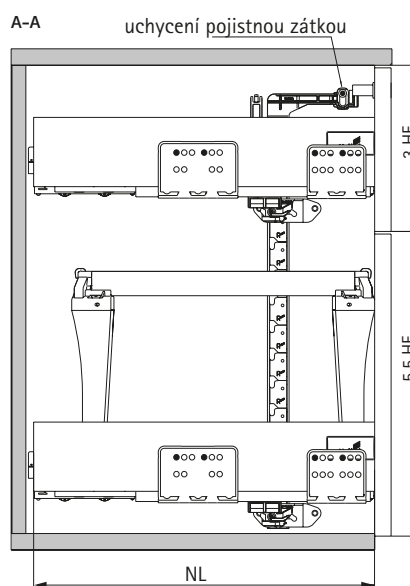

Systemy kování pro vybavení nábytku u psacího stolu

- ▶ Příklad konstrukce zamykacího systému pro zásuvky s dvojitými boky ArciTech
- ▶ Vestavná šířka variabilní, rozteč vrtání 32 mm, jednostranné zamykání

Výkres v měřítku 1:1

Výškové členění

- 3 HE Zásuvka ArciTech
Plnovýsuv Actro
- 5,5 HE Zásuvka ArciTech
Plnovýsuv Actro
Rám na závěsné složky
- (8,5 HE Volba zamykací tyče:
počet výškových jednotek +0,5 HE)
- 9 HE = Zamykací tyč Stop Control Plus

Obj. číslo	Bal.
9 209 618	1 ks

NL	b1	LT
300	160	303
350	192	353
400	192	403
450	192	453
500	224	503
550	256	553
650	288	653