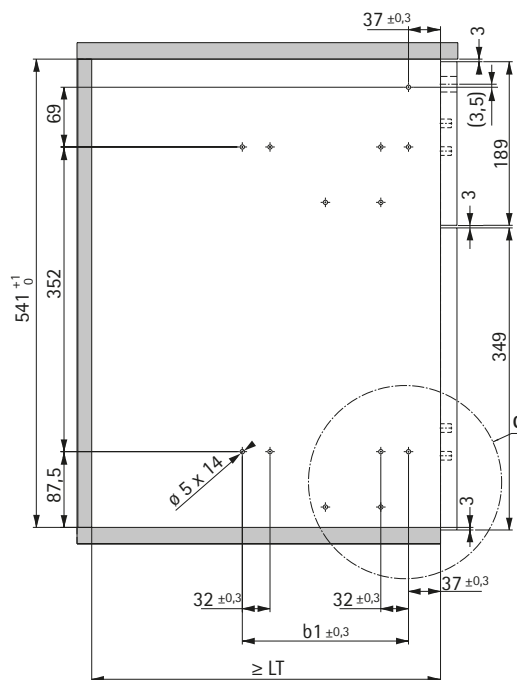

Systemy kování pro vybavení nábytku u psacího stolu

- ▶ Příklad konstrukce zamykacího systému pro zásuvky s dvojitými boky ArciTech
- ▶ Vestavná šířka variabilní, rozteč vrtání 32 mm, jednostranné zamykání

Výkres v měřítku 1:1

Výškové členění

- 3 HE Zásuvka ArciTech
Plnovýsuv Actro
- 5,5 HE Zásuvka ArciTech
Plnovýsuv Actro
Rám na závěsné složky
- (8,5 HE Volba zamykací tyče:
počet výškových jednotek +0,5 HE)
- 9 HE = Zamykací tyč Stop Control Plus

Obj. číslo	Bal.
9 209 618	1 ks

NL	b1	LT
300	160	303
350	192	353
400	192	403
450	192	453
500	224	503
550	256	553
650	288	653