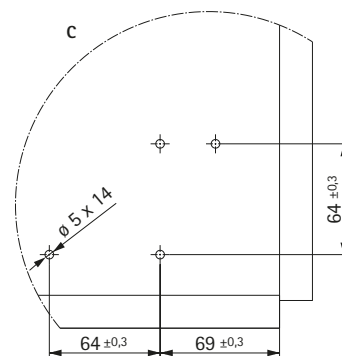

Systemy kování pro vybavení nábytku u psacího stolu

- ▶ Příklad konstrukce zamykacího systému pro zásuvky s dvojitými boky ArciTech
- ▶ Vestavná šířka variabilní, rozteč vrtání 32 mm, jednostranné zamykání

Výkres v měřítku 1:1

Výškové členění

- 3 HE Zásuvka ArciTech
Plnovýsuv Actro
- 5,5 HE Zásuvka ArciTech
Plnovýsuv Actro
Rám na závěsné složky
- (8,5 HE Volba zamykací tyče:
počet výškových jednotek +0,5 HE)
- 9 HE = Zamykací tyč Stop Control Plus

Obj. číslo	Bal.
9 209 618	1 ks

NL	b1	LT
300	160	303
350	192	353
400	192	403
450	192	453
500	224	503
550	256	553
650	288	653