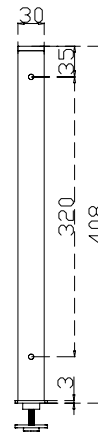

MOBI-Q MOBILAR

UCHWYT PRZEGRODY Z PŁYTY
SUPPORT FOR WOODEN SCREEN
M-AS-010

MILA DESIGN

DO PRZEGRODY O GR. MAX 25 MM, DO 1 SZT PRZEGRODY NALEŻY ZASTOSOWAĆ 2 SZT UCHWYTU, MONTAŻ NA BELCE CENTRALNEJ
FOR WOODEN SCREEN OF THICKNESS MAX 25 MM, FOR 1 PC OF SCREEN MUST USE 2 PCS OF SUPPORT, SUPPORT MOUNTED ON CENTRAL BEAM