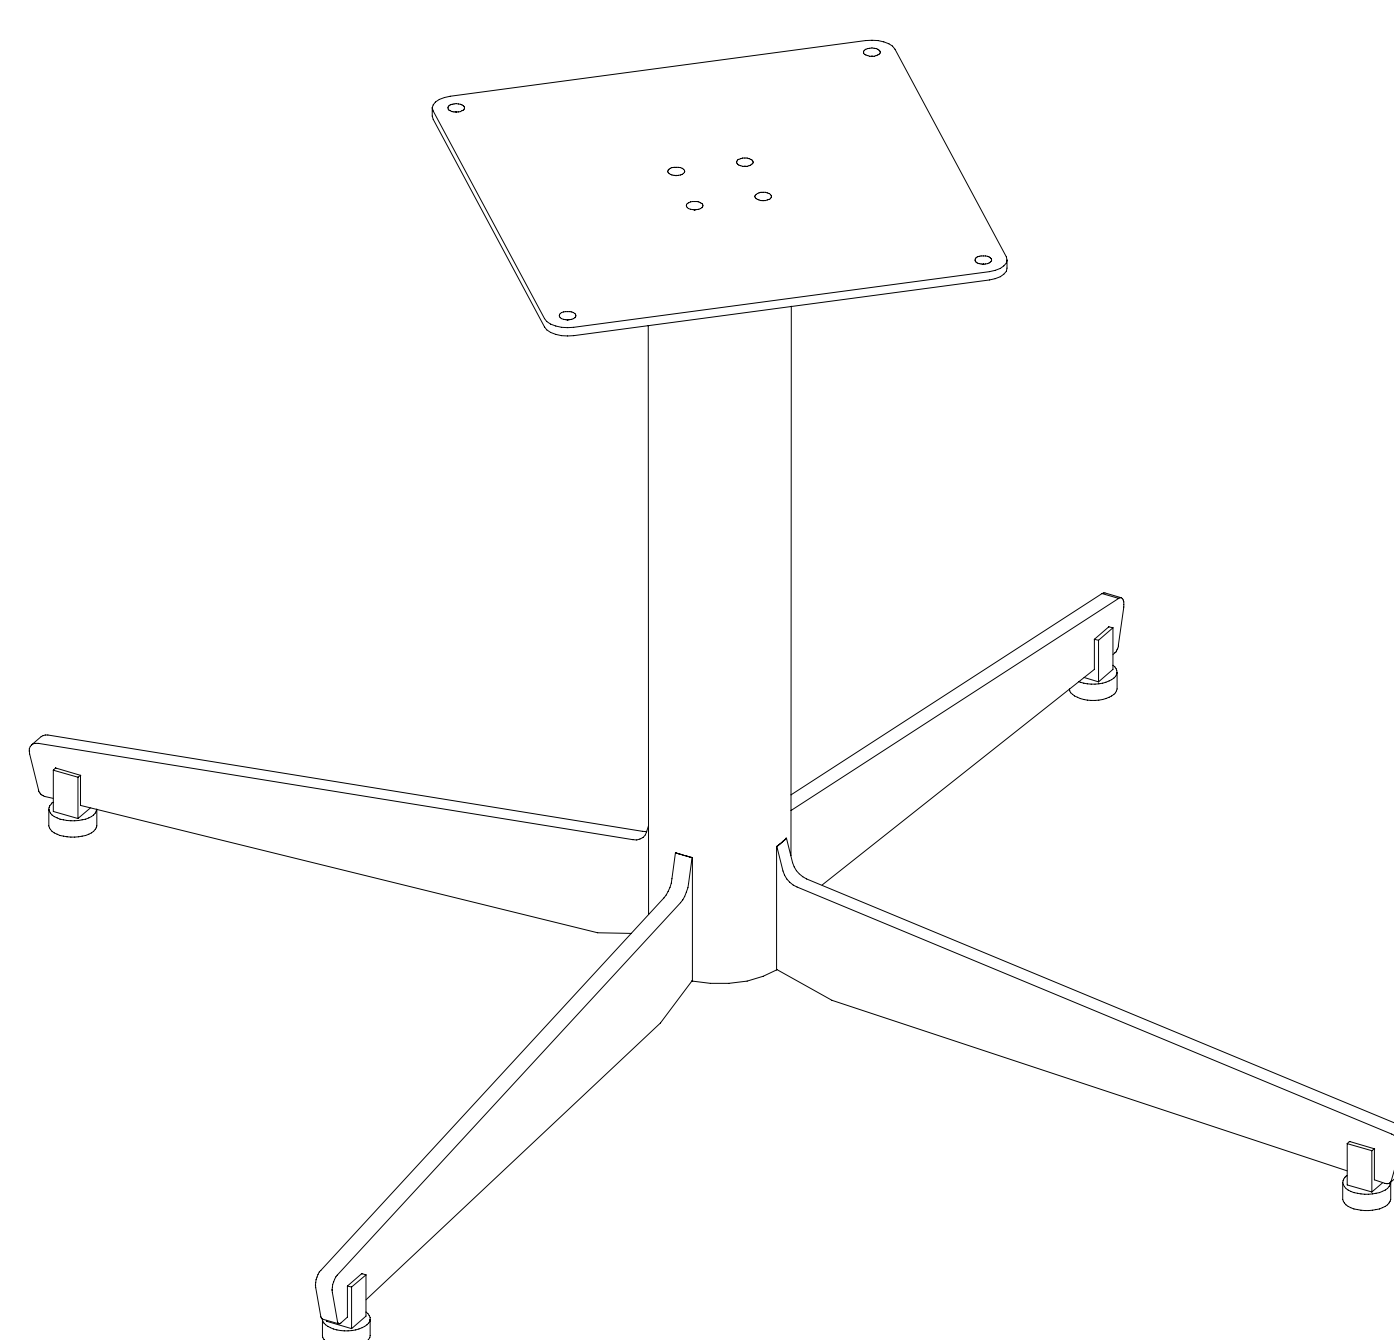

STOCKHOLM

PODSTAWA STOLIKA NISKA
LOW TABLE BASE
STK 3702

MILA DESIGN

STK 3702

* fi 900 mm | 800 x 800 mm