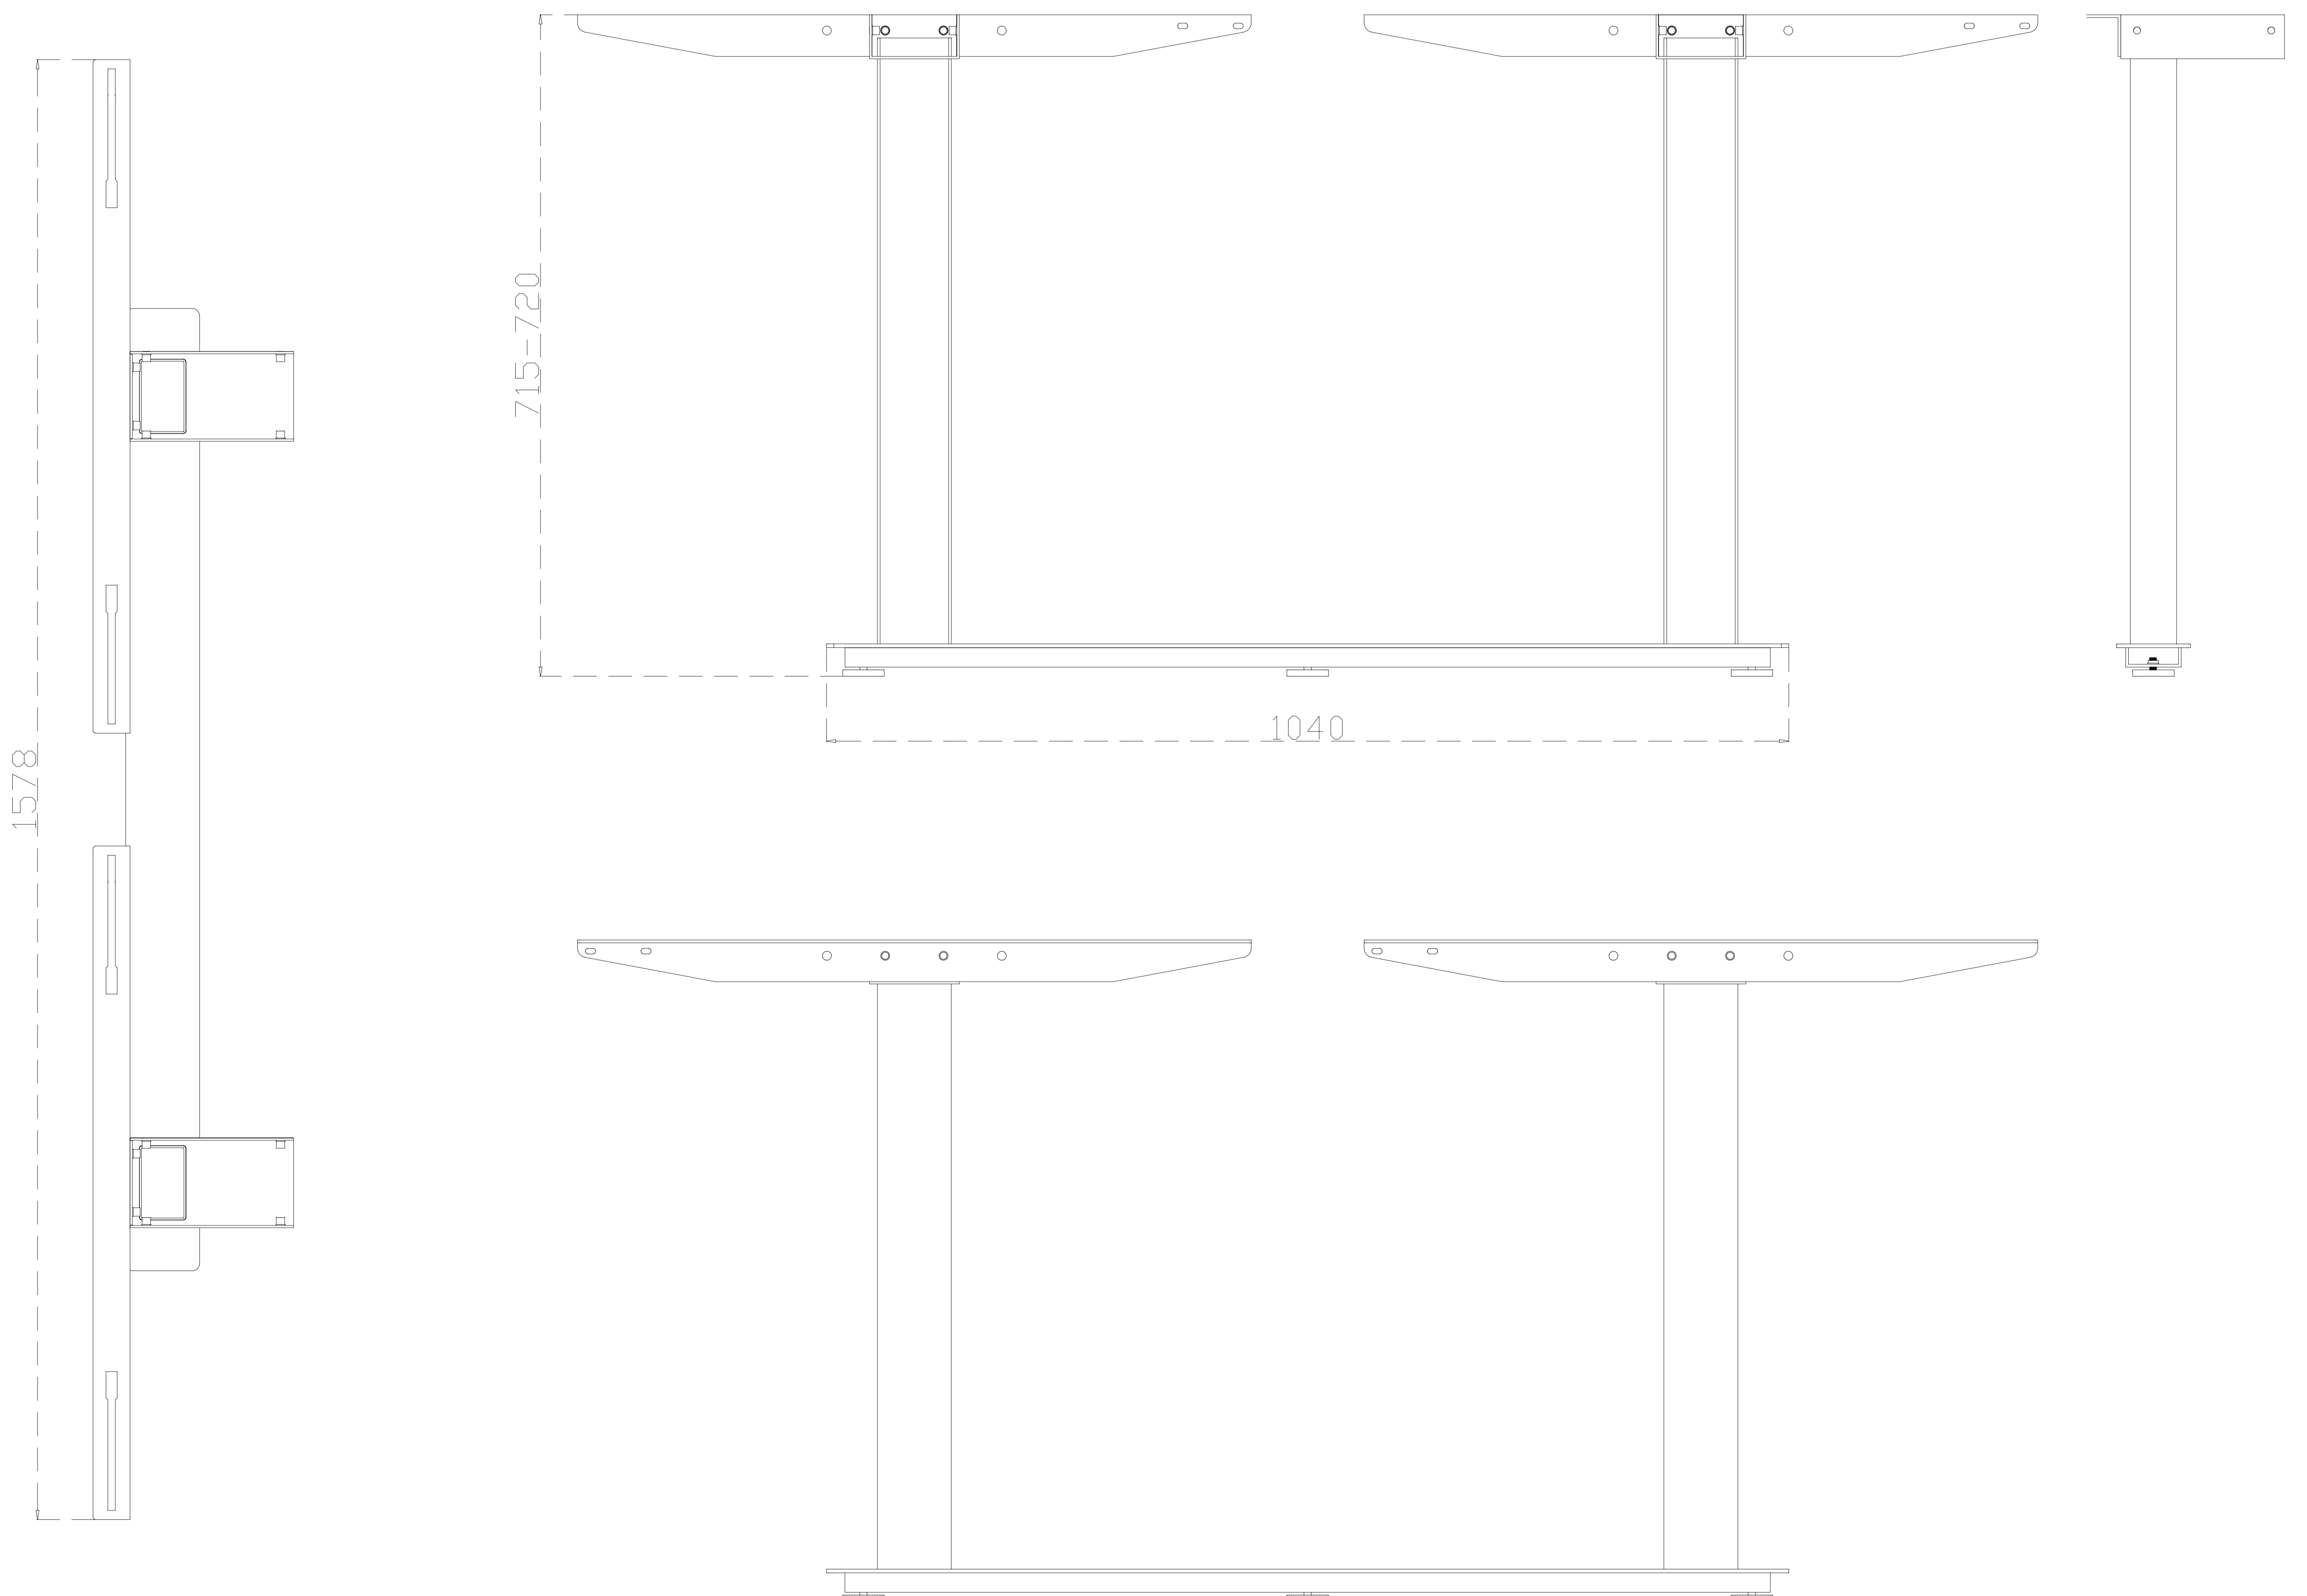

LINEAR TWIN

STELAŻ PODWÓJNY
DOUBLE STEEL LEGS
LN 3816

MILA DESIGN

LN 3816
* 2 x 800 mm

* DO BLATU I FOR TOP

2020.11