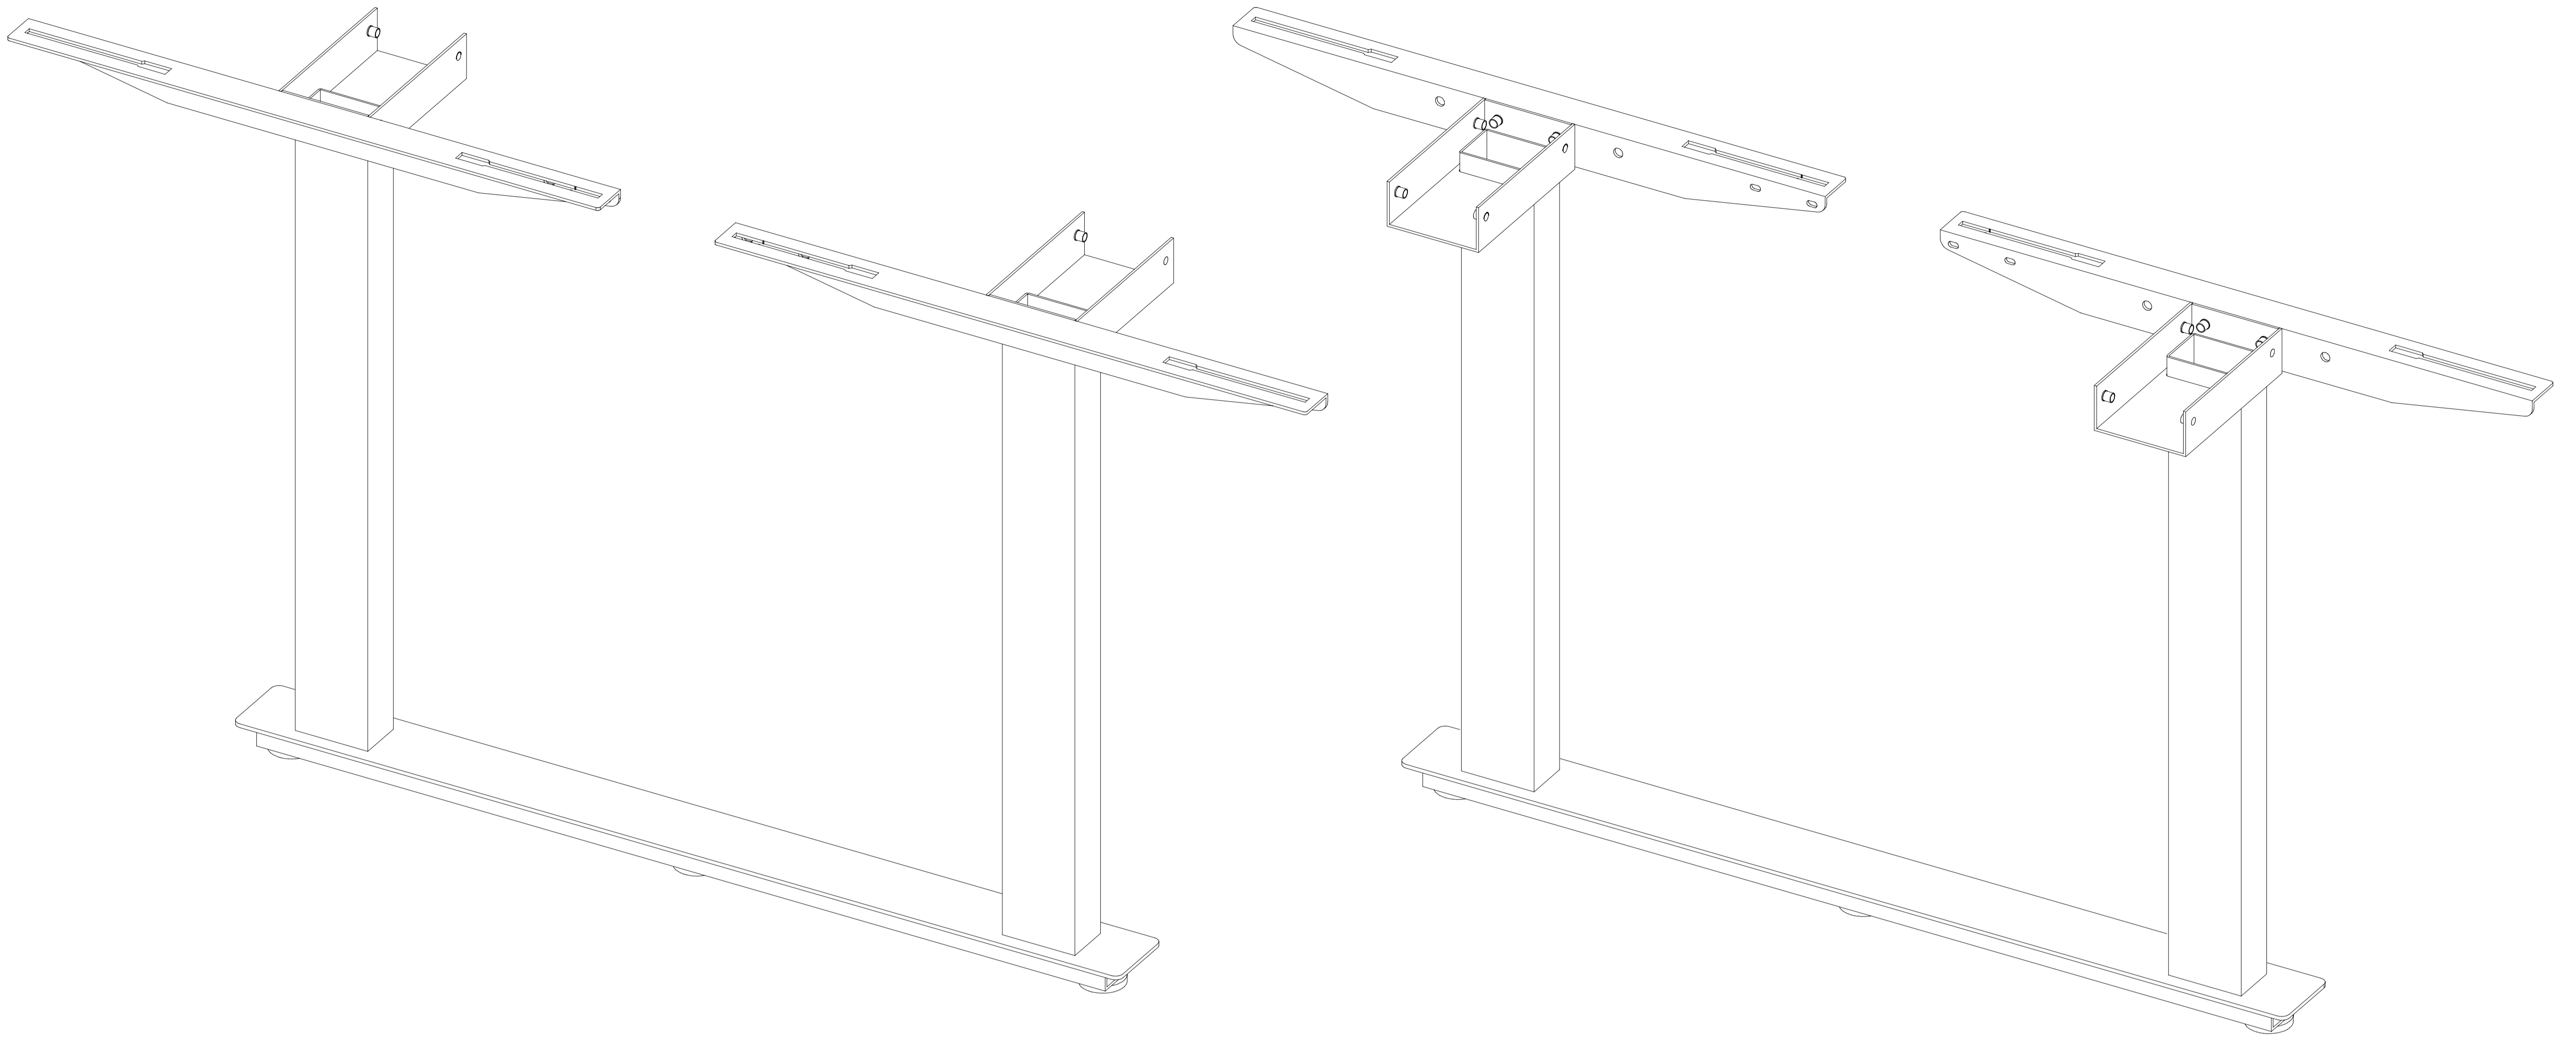

LINEAR TWIN

STELAŻ PODWÓJNY
DOUBLE STEEL LEGS
LN 3816

MILA DESIGN

LN 3816
* 2 x 800 mm

* DO BLATU I FOR TOP

2020.11