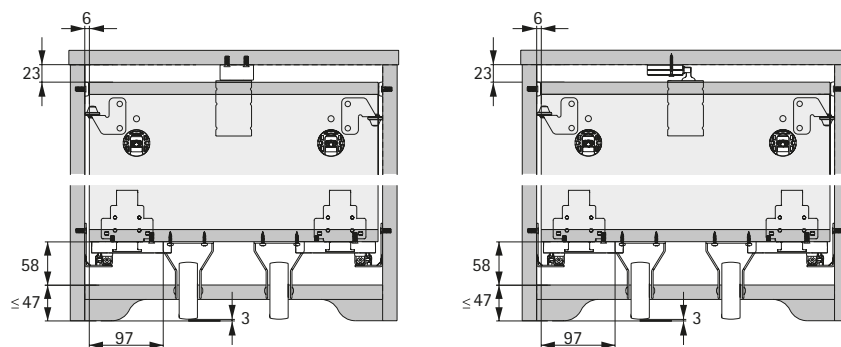

## Výsuv Quadro Compact

- ▶ Montáž nasunutím bez použití nářadí
- ▶ Pro použití v Big Org@Tower Wood
- ▶ Plnovýsuv s tlumením Silent System
- ▶ Nosnost 45 kg dle EN 15338 úroveň 2
- ▶ Zvýšení nosnosti na 75 kg při použití se 2 kolečky
- ▶ Ocel pozinkovaná

Doporučené šrouby:

- ▶ 14 ks  $\varnothing$  6,0 x 14 mm na pár

Příslušenství viz:

- ▶ Kolečka, obj.č. 0 028 186, viz str. 122

| Min. světlá hloubka mm | Délka výsuvu mm | Vnější rozměr vnitřního korpusu v mm | Obj. č.          | Balení |
|------------------------|-----------------|--------------------------------------|------------------|--------|
| 560                    | 501,5           | 509                                  | <b>9 203 535</b> | 1 sada |
| 760                    | 701,5           | 709                                  | <b>9 200 438</b> | 1 sada |

## Rozměry: čelní pohled Quadro Compact

## Rozměry: boční pohled Quadro Compact