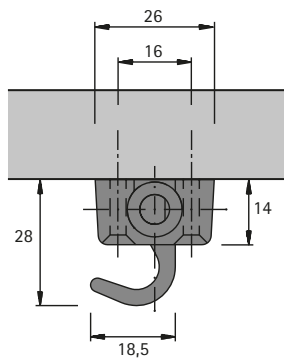

Příslušenství pro trojcestné zámky

- ▶ Bez krycí lišty
- ▶ Otočná tyč, zamykací hák, vodítko

Otočná tyč 6 / 5

- ▶ Ocel niklovaná

Délka mm	Obj. č.	Balení
1000	0 072 251	1/10 ks
1500	0 072 253	1/10 ks

Zamykací hák, k našroubování

- ▶ Pro použití bez krycí lišty
- ▶ Niklováno

Obj. č. / Provedení		Balení
levé	pravé	
0 072 267	0 072 266	1/10 ks

Zamykací hák, k zalisování

- ▶ Pro použití bez krycí lišty
- ▶ Niklováno

Obj. č. / Provedení		Balení
vlevo	pravé	
0 072 271	0 072 270	1/10 ks

Vodítko tyče, k našroubování

- ▶ Pro použití bez krycí lišty
- ▶ Niklováno

Obj. č.	Balení
0 072 274	1/20 ks