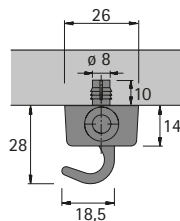

Příslušenství pro trojcestné zámky

- ▶ Bez krycí lišty
- ▶ Otočná tyč, zamykací hák, vodítko

Otočná tyč 6 / 5

- ▶ Ocel niklovaná

Délka mm	Obj. č.	Balení
1000	0 072 251	1/10 ks
1500	0 072 253	1/10 ks

Zamykací hák, k našroubování

- ▶ Pro použití bez krycí lišty
- ▶ Niklováno

Obj. č. / Provedení		Balení
levé	pravé	
0 072 267	0 072 266	1/10 ks

Zamykací hák, k zalisování

- ▶ Pro použití bez krycí lišty
- ▶ Niklováno

Obj. č. / Provedení		Balení
vlevo	pravé	
0 072 271	0 072 270	1/10 ks

Vodítko tyče, k našroubování

- ▶ Pro použití bez krycí lišty
- ▶ Niklováno

Obj. č.	Balení
0 072 274	1/20 ks