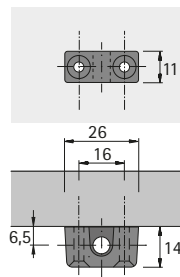

Vodítko tyče, k našroubování

- Pro použití bez krycí lišty
- Niklováno

Obj. č.	Balení
0 072 274	1/20 ks