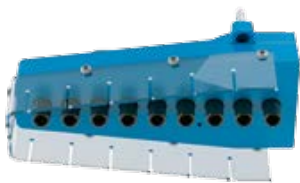

BlueMax Mini

- ▶ BlueMax Mini Modular Plus
- ▶ Příslušenství

Výměnná vrtací hlava System 32 řada otvorů 90°

- ▶ Výměnná vrtací hlava otočená o 90°, pro výsuvy v System 32
- ▶ Vrtáky je třeba objednat zvlášť

Příslušenství viz:

- ▶ Vrtáky, viz str. 865 – 866

Popis	Obj. č.	Balení
Výměnná vrtací hlava, 9 vřeten, 90°	9 132 097	1 ks
Výměnná vrtací hlava, 9 vřeten, 90°, s rychloupínacími vřeteny a pouzdry	9 131 507	1 ks