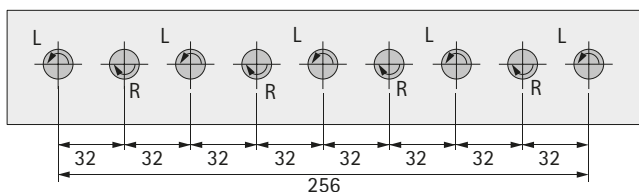

- Výměnná vrtací hlava otočená o 90°, pro výsuvy v System 32
- Vrtáky je třeba objednat zvlášť

Příslušenství viz:

- Vrtáky, viz str. 865 – 866

Popis	Obj. č.	Balení
Výměnná vrtací hlava, 9 vřeten, 90°	9 132 097	1 ks
Výměnná vrtací hlava, 9 vřeten, 90°, s rychloupínacími vřeteny a pouzdry	9 131 507	1 ks

Vrtací obraz