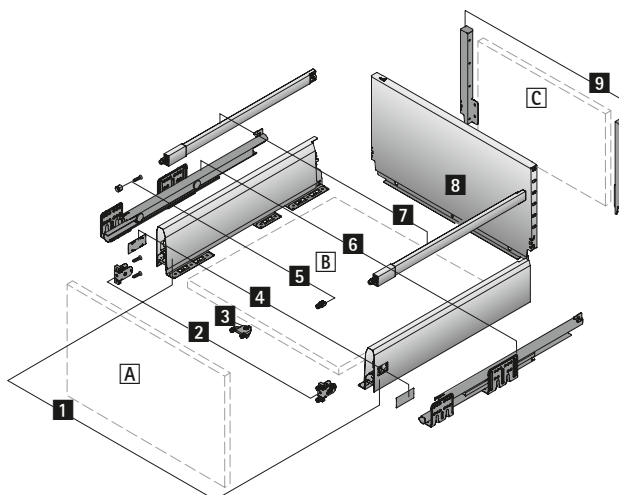

# System zásuvek s dvojitými boky ArciTech

- ▶ Vysoká zásuvka, výška 282 mm, výška boku 126 mm
- ▶ Ocel, prášková barva bílá

## Rozkres dílů

## Jednotlivé díly:

- 1 Bok, levý a pravý
- 2 Přichytka čela, 2 ks
- 3 Stabilizátor čela
- 4 Krytka, 2 ks
- 5 Přichytka čela pro podélný reling, 2 ks
- 6 Výsuv Actro, levý a pravý, viz str. 703
- 7 Podélný reling, levý a pravý
- 8 Ocelová záda

### Alternativně:

- C Dřevěná záda a
- 9 Přichytka zad, levá a pravá
- A Čelo
- B Dno (tloušťka materiálu 16 mm)
- C Dřevěná záda (tloušťka materiálu 16 mm)