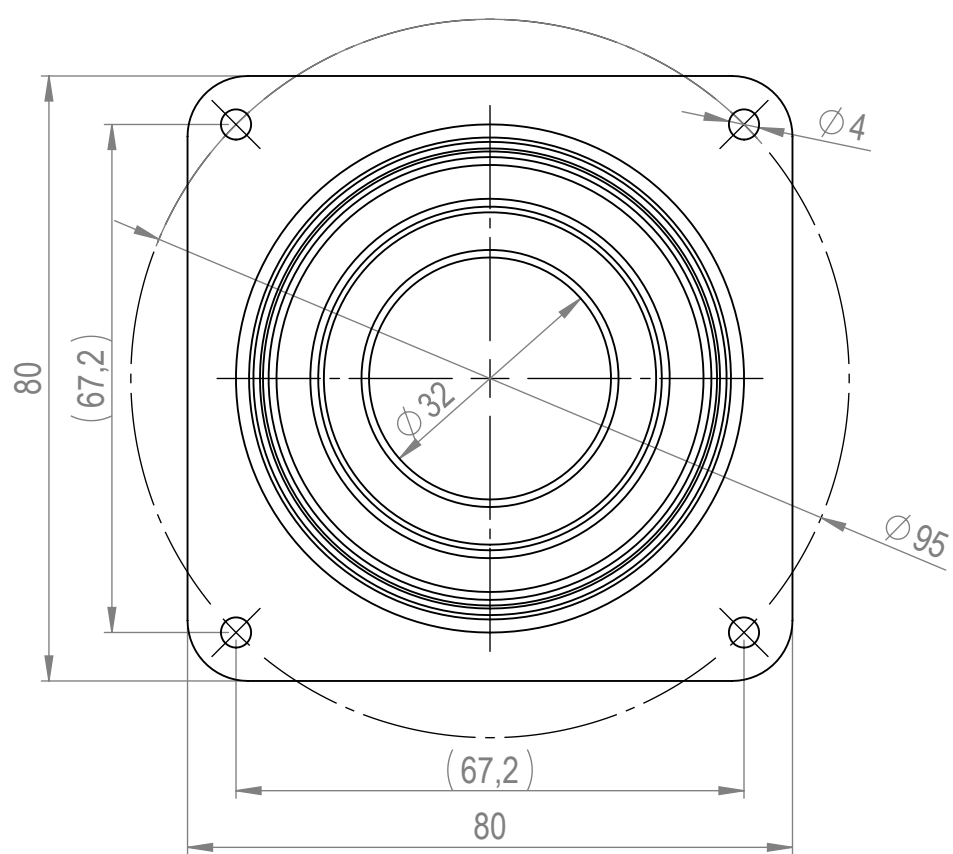

D

D

C

C

B

B

MATERIÁL

KRESLIL

DATUM

A

A

NÁZEV:

Točna TV-1020 nosnost 80 kg

Č. VÝKRESU

A4

HMOTNOST (g):

MĚŘÍTKO:

4 3 2 1