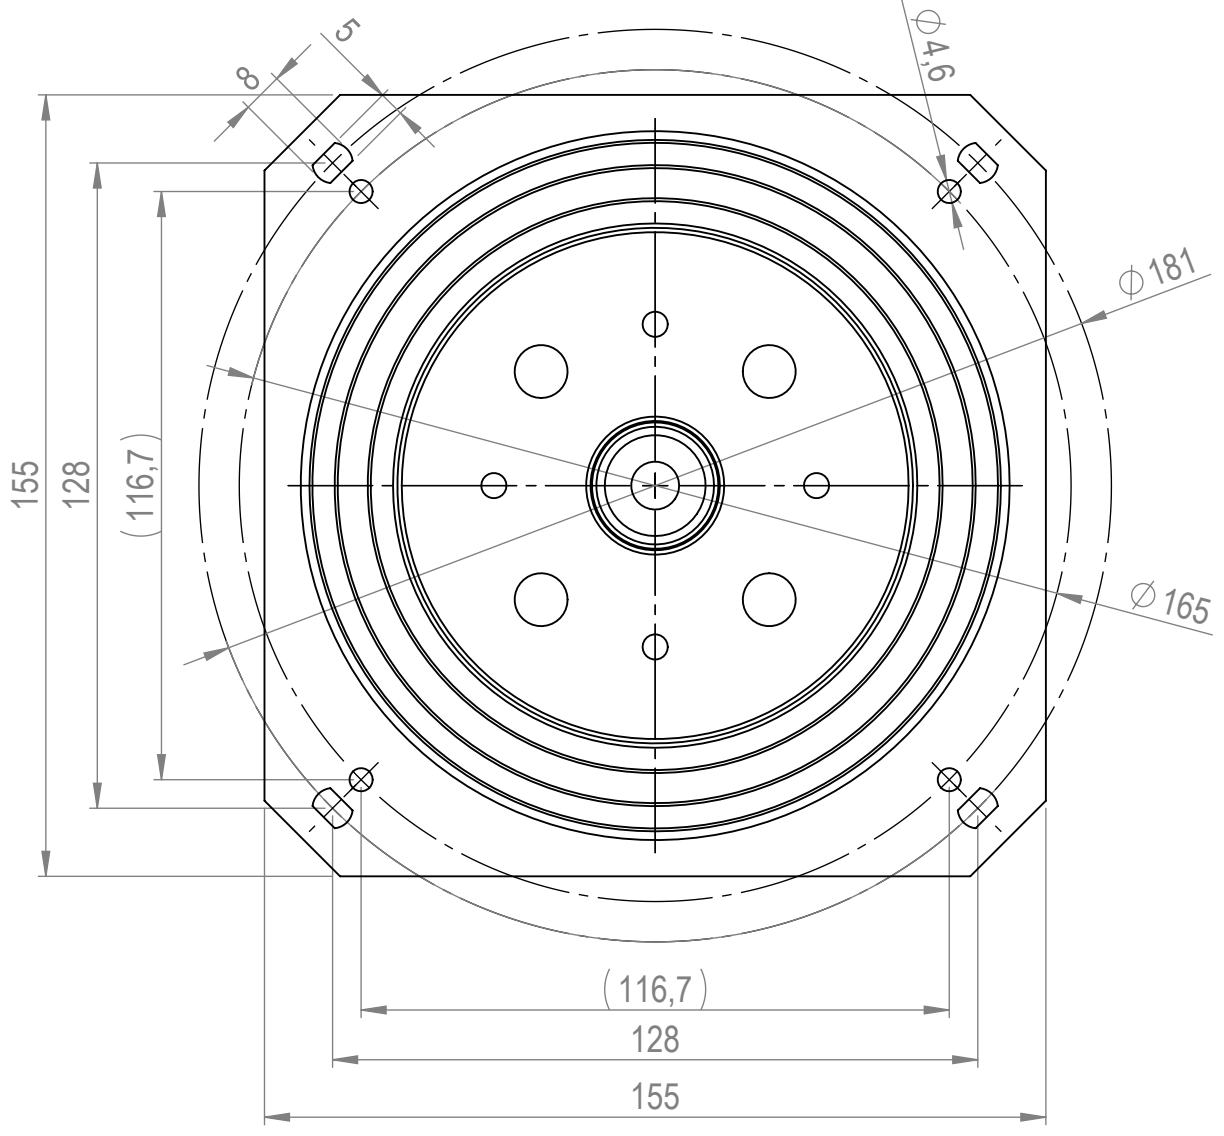

4 3 2 1

F

F

E

E

D

D

C

C

B

B

MATERIÁL

KRESLIL

DATUM

A

A

NÁZEV:

Točna TV-1022 nosnost 150 kg

Č. VÝKRESU

A4

HMOTNOST (g):

MĚŘÍTKO:

4 3 2 1