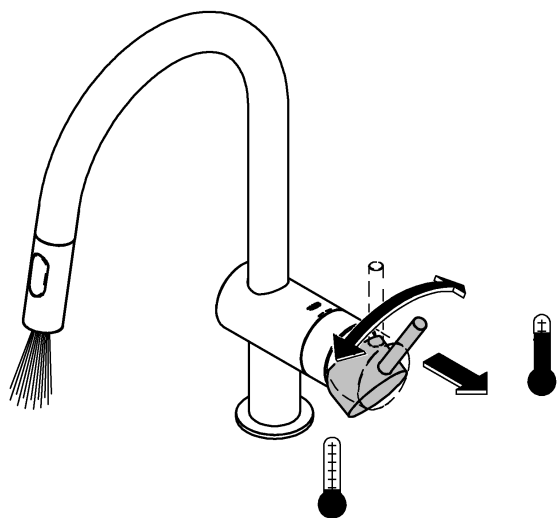

4b

KSA UAE

5

6

Pure Freude an Wasser

GROHE
WAVES

D

+49 571 3989 333
helpline@grohe.de