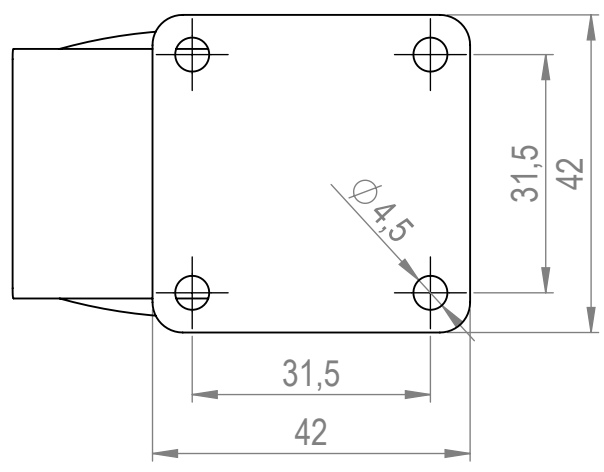

4 3 2 1

F
E
D
C
B
A

F
E
D
C
B
A

MATERIÁL		
KRESLIL		DATUM

NÁZEV:
STRONG Kolečko 40 mm, plotnička

Č. VÝKRESU

A4

4 3 2 1

HMOTNOST (g): MĚŘÍTKO: