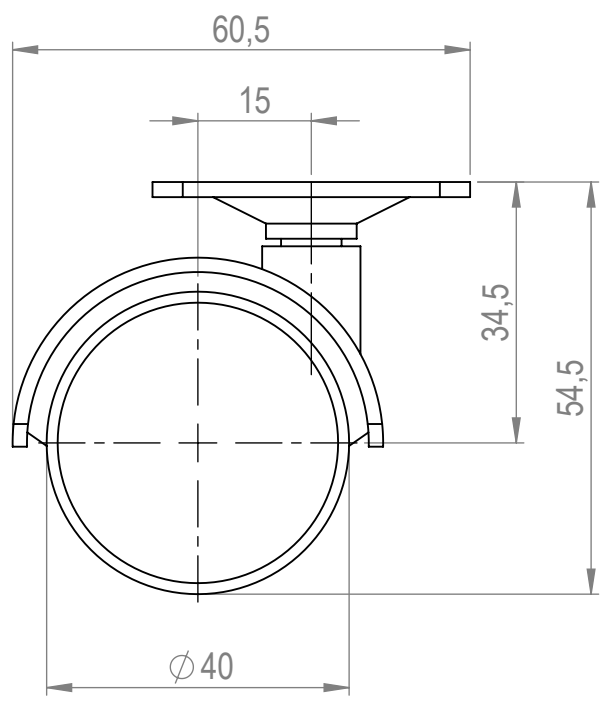

4 3 2 1

F
E
D
C
B
A

F
E
D
C
B
A

MATERIÁL		
KRESLIL		DATUM

NÁZEV:
STRONG Kolečko 40 mm, plotnička

Č. VÝKRESU

A4

4 3 2 1

HMOTNOST (g): MĚŘÍTKO: