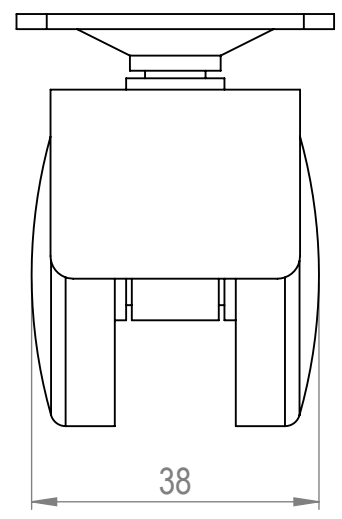

4 3 2 1

F
E
D
C
B
A

F
E
D
C
B
A

MATERIÁL		
KRESLIL		DATUM

NÁZEV:
STRONG Kolečko 40 mm, plotnička

Č. VÝKRESU

A4

4 3 2 1

HMOTNOST (g): MĚŘÍTKO: