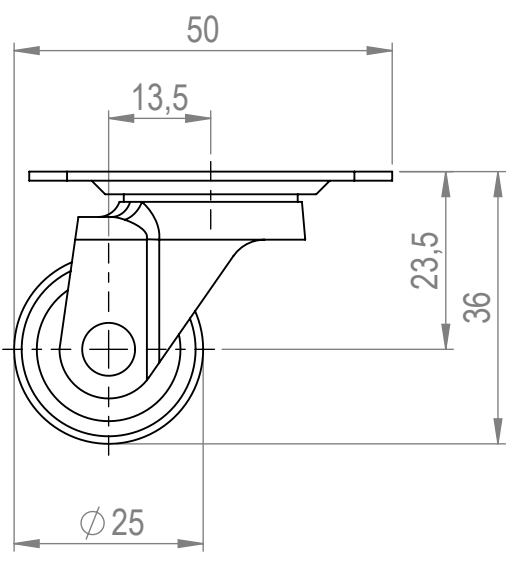

4 3 2 1

F

F

E

E

D

D