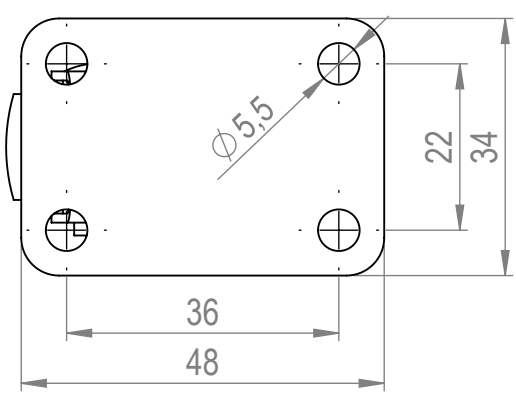

C

C

B

B

MATERIÁL

KRESLIL

DATUM

A

A

NÁZEV: **STRONG Kolečko 25 mm, otočné**

Č. VÝKRESU

A4

HMOTNOST (g):

MĚŘÍTKO:

4 3 2 1