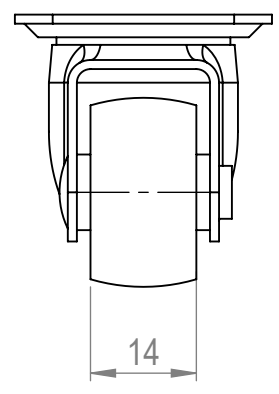

4 3 2 1

F

F

E

E

D

D