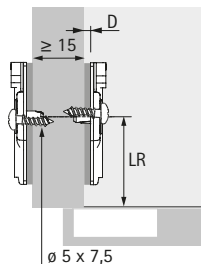

Miskový závěs s klipovou rychlomontáží

- ▶ Montážní podložky se seřízením výšky pomocí oválných otvorů
- ▶ Pro Sensys a Intermat

Montážní podložka s rozpěrnými pouzdry a speciálními vrtvy

- ▶ Pro otvory $\varnothing 5 \times 12$ mm
- ▶ Kvalita v souladu s EN 15570, úroveň 3
- ▶ Rozteč otvorů 32 mm
- ▶ Seřízení výšky ± 2 mm pomocí oválných otvorů
- ▶ Ocel niklovaná

Vzdálenost řady otvorů LR v mm	Obj. číslo / Distance D mm				Bal.
	0,0	1,5	3,0	5,0	
37	9 071 595	9 071 596	9 071 597	9 071 598	200 ks

Montážní podložka s předmontovanými eurošroubami

- ▶ Pro otvory $\varnothing 5 \times 12$ mm
- ▶ Kvalita v souladu s EN 15570, úroveň 3
- ▶ Rozteč otvorů 32 mm
- ▶ Seřízení výšky ± 3 mm pomocí oválných otvorů
- ▶ Ocel niklovaná

Vzdálenost řady otvorů LR v mm	Obj. číslo / Distance D mm					Bal.
	0,0	1,5	3,0	5,0	8,0	
37	9 075 055	9 075 056	9 075 057	9 075 058	9 075 059	1/50 ks
37	9 071 625	9 071 626	9 071 627	9 071 628	9 071 629	200 ks

Patentovaná montážní podložka "Hettich Direkt" s naváděcími čepy a speciálními vrtvy

- ▶ Pro otvory $\varnothing 5 \times 7,5$ mm
- ▶ Kvalita v souladu s EN 15570, úroveň 2
- ▶ Rozteč otvorů 32 mm
- ▶ Polonaložené dveře od tloušťky boku 15 mm
- ▶ Seřízení výšky ± 2 mm pomocí oválných otvorů
- ▶ Ocel niklovaná