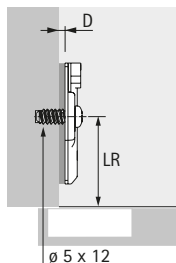

Miskový závěs s klipovou rychlomontáží

- ▶ Montážní podložky se seřízením výšky pomocí oválných otvorů
- ▶ Pro Sensys a Intermat

Montážní podložka s rozpěrnými pouzdry a speciálními vrtvy

- ▶ Pro otvory $\varnothing 5 \times 12$ mm
- ▶ Kvalita v souladu s EN 15570, úroveň 3
- ▶ Rozteč otvorů 32 mm
- ▶ Seřízení výšky ± 2 mm pomocí oválných otvorů
- ▶ Ocel niklovaná

Vzdálenost řady otvorů LR v mm	Obj. číslo / Distance D mm				Bal.
	0,0	1,5	3,0	5,0	
37	9 071 595	9 071 596	9 071 597	9 071 598	200 ks

Montážní podložka s předmontovanými eurošroubami

- ▶ Pro otvory $\varnothing 5 \times 12$ mm
- ▶ Kvalita v souladu s EN 15570, úroveň 3
- ▶ Rozteč otvorů 32 mm
- ▶ Seřízení výšky ± 3 mm pomocí oválných otvorů
- ▶ Ocel niklovaná

Vzdálenost řady otvorů LR v mm	Obj. číslo / Distance D mm					Bal.
	0,0	1,5	3,0	5,0	8,0	
37	9 075 055	9 075 056	9 075 057	9 075 058	9 075 059	1/50 ks
37	9 071 625	9 071 626	9 071 627	9 071 628	9 071 629	200 ks

Patentovaná montážní podložka "Hettich Direkt" s naváděcími čepy a speciálními vrtvy

- ▶ Pro otvory $\varnothing 5 \times 7,5$ mm
- ▶ Kvalita v souladu s EN 15570, úroveň 2
- ▶ Rozteč otvorů 32 mm
- ▶ Polonaložené dveře od tloušťky boku 15 mm
- ▶ Seřízení výšky ± 2 mm pomocí oválných otvorů
- ▶ Ocel niklovaná