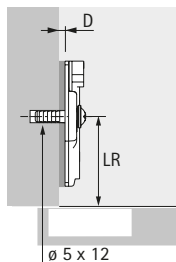

Miskový závěs s klipovou rychlomontáží

- ▶ Montážní podložky se seřízením výšky pomocí oválných otvorů
- ▶ Pro Sensys a Intermat

Montážní podložka s rozpěrnými pouzdry a speciálními vrtvy

- ▶ Pro otvory $\varnothing 5 \times 12$ mm
- ▶ Kvalita v souladu s EN 15570, úroveň 3
- ▶ Rozteč otvorů 32 mm
- ▶ Seřízení výšky ± 2 mm pomocí oválných otvorů
- ▶ Ocel niklovaná

Vzdálenost řady otvorů LR v mm	Obj. číslo / Distance D mm				Bal.
	0,0	1,5	3,0	5,0	
37	9 071 595	9 071 596	9 071 597	9 071 598	200 ks

Montážní podložka s předmontovanými eurošroubami

- ▶ Pro otvory $\varnothing 5 \times 12$ mm
- ▶ Kvalita v souladu s EN 15570, úroveň 3
- ▶ Rozteč otvorů 32 mm
- ▶ Seřízení výšky ± 3 mm pomocí oválných otvorů
- ▶ Ocel niklovaná

Vzdálenost řady otvorů LR v mm	Obj. číslo / Distance D mm					Bal.
	0,0	1,5	3,0	5,0	8,0	
37	9 075 055	9 075 056	9 075 057	9 075 058	9 075 059	1/50 ks
37	9 071 625	9 071 626	9 071 627	9 071 628	9 071 629	200 ks

Patentovaná montážní podložka "Hettich Direkt" s naváděcími čepy a speciálními vrtvy

- ▶ Pro otvory $\varnothing 5 \times 7,5$ mm
- ▶ Kvalita v souladu s EN 15570, úroveň 2
- ▶ Rozteč otvorů 32 mm
- ▶ Polonaložené dveře od tloušťky boku 15 mm
- ▶ Seřízení výšky ± 2 mm pomocí oválných otvorů
- ▶ Ocel niklovaná