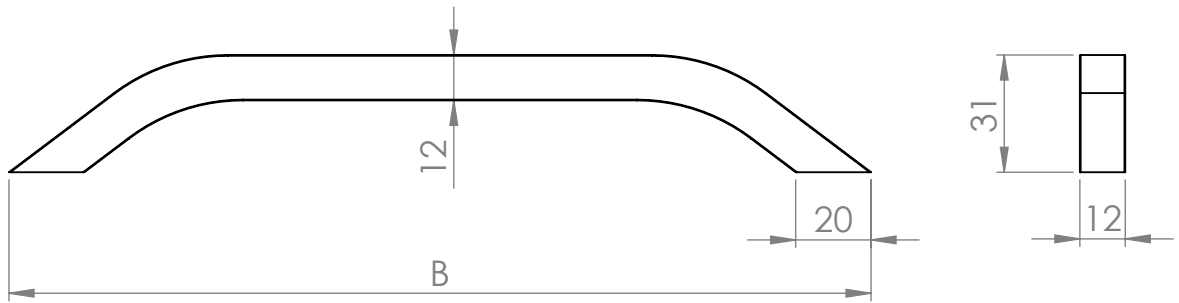

A (mm)	B (mm)
192	228
256	292
320	356
448	484

Demos

MATERIÁL

KRESLIL

DATUM

NÁZEV:

Č. VÝKRESU

Úchytka Umberto

A4

HMOTNOST (g):

MĚŘÍTKO: 1:2