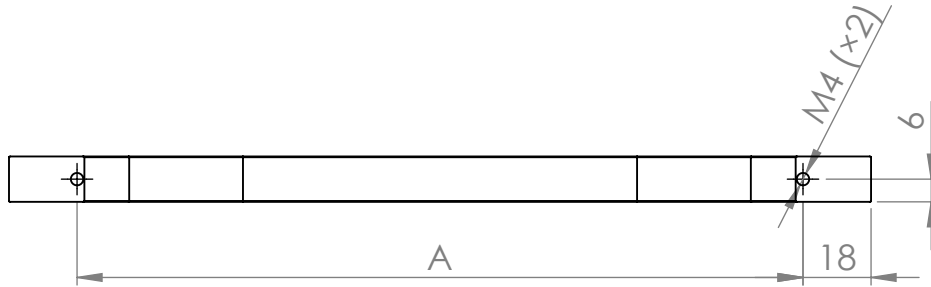

A (mm)	B (mm)
192	228
256	292
320	356
448	484

Demos

MATERIÁL

KRESLIL

DATUM

NÁZEV:

Č. VÝKRESU

Úchytka Umberto

A4

HMOTNOST (g):

MĚŘÍTKO: 1:2