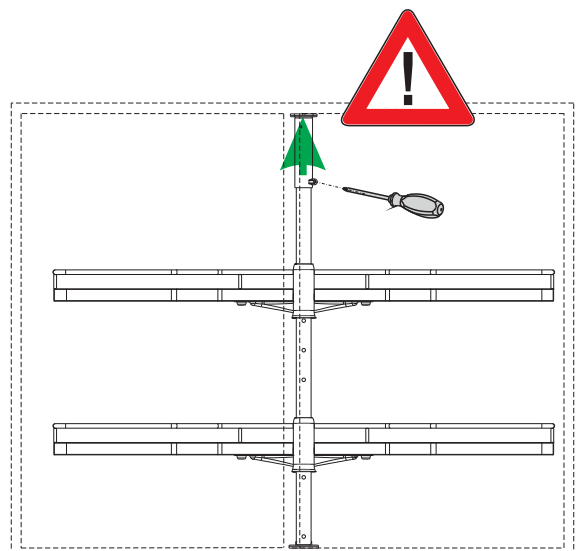

## Montaganleitung

ARENA Halbkreistablar

## Mounting Instructions

ARENA Shelf

## Notice de montage

ARENA Fonds

2.

3.

4.

# ARENA Halbkreistablar

KESSEBÖHMER

5.

Maß bauseitig ermitteln  
Determine dimensions according to dimensions of the cabinet  
*Déterminer dimensions selon dimensions de l'armoire*

Eigengewicht + Beladung  
*Empty weight + Load*