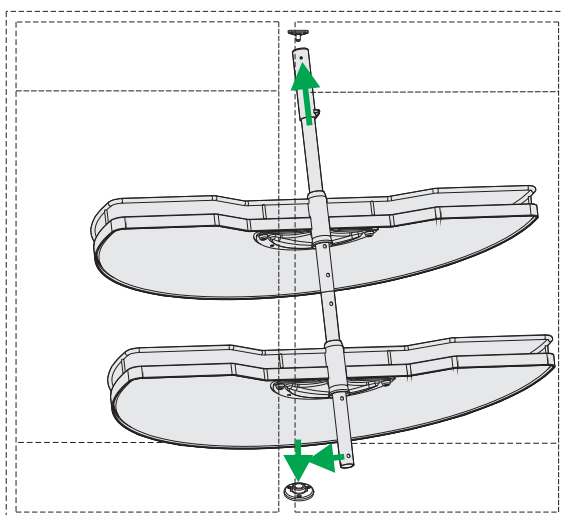

ARENA Halbkreistablar

KESSEBÖHMER

1.

Montaganleitung

ARENA Halbkreistablar

Mounting Instructions

ARENA Shelf

Notice de montage

ARENA Fonds

2.

3.

4.