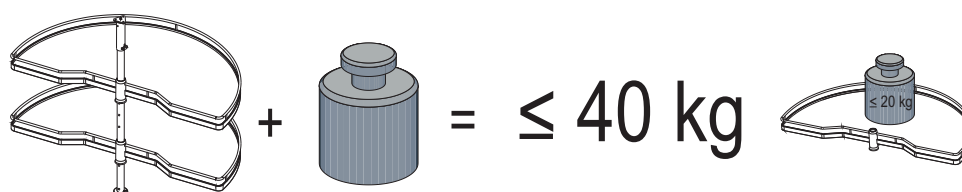

# ARENA Halbkreistablar

KESSEBÖHMER

5.

Maß bauseitig ermitteln  
Determine dimensions according to dimensions of the cabinet  
*Déterminer dimensions selon dimensions de l'armoire*

Eigengewicht + Beladung  
*Empty weight + Load*