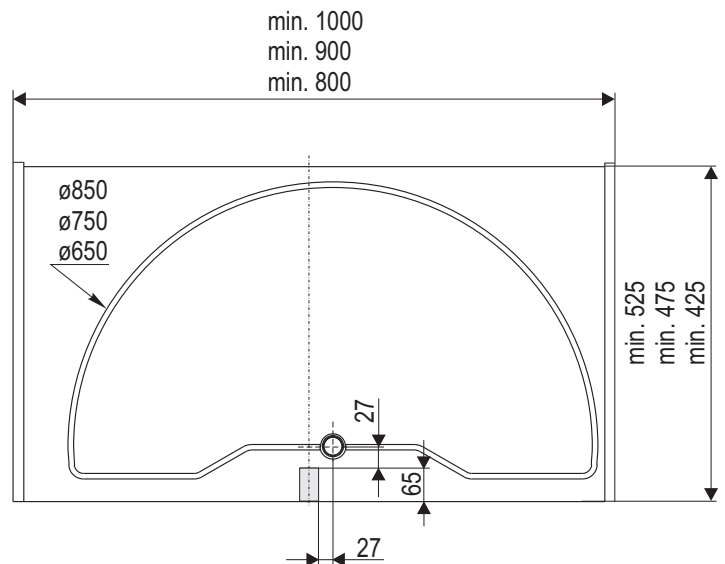

Notice de montage

ARENA Fonds

2.