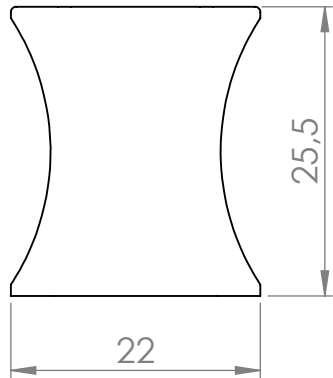

C

B

B

A

A

MATERIÁL

KRESLIL

DATUM

NÁZEV:

Č. VÝKRESU

Úchytka knop Andrea

A4

HMOTNOST (g):

MĚŘÍTKO:

4 3 2 1