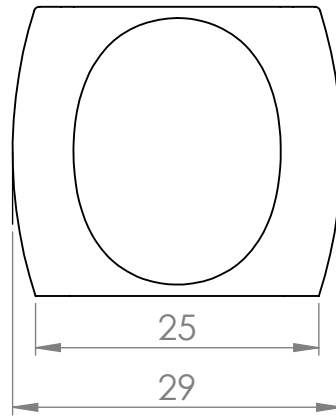

C

B

B

A

A

MATERIÁL

KRESLIL

DATUM

NÁZEV:

Č. VÝKRESU

Úchytka knop Andrea

A4

HMOTNOST (g):

MĚŘÍTKO:

4 3 2 1