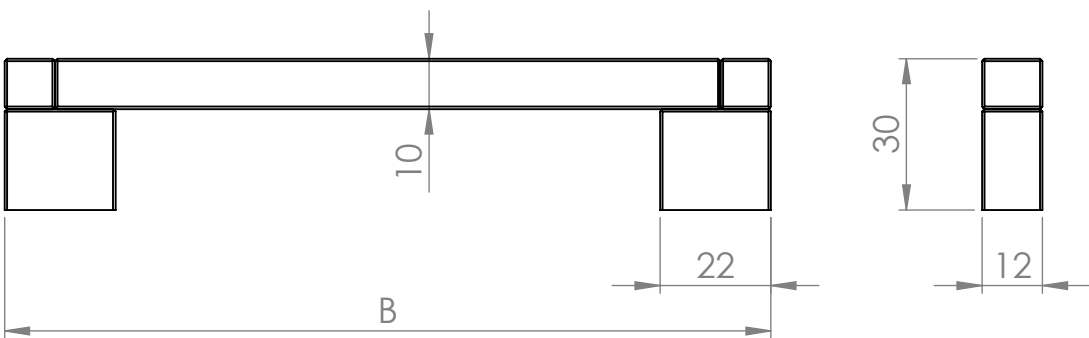

4 3 2 1

F
E
D
C
B
A

F
E
D
C
B
A

A (mm)	B (mm)
128	152
160	184
192	216
224	248
256	280
320	344
384	408
448	472
480	504
672	696
736	760
832	856
960	984
1056	1080
1184	1208

MATERIÁL
KRESLIL
DATUM

NÁZEV: Úchytka Resina
Č. VÝKRESU: A4

HMOTNOST (g):
MĚŘÍTKO: 2:3

4 3 2 1