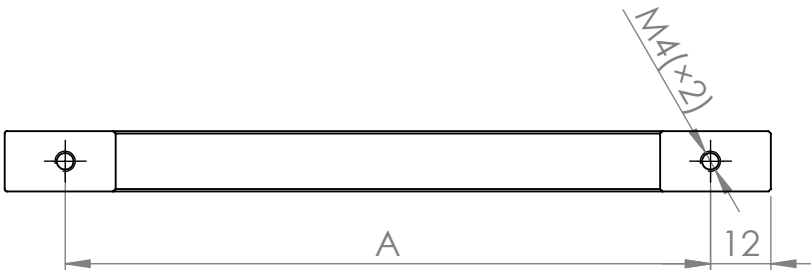

4 3 2 1

F
E
D
C
B
A

F
E
D
C
B
A

A (mm)	B (mm)
128	152
160	184
192	216
224	248
256	280
320	344
384	408
448	472
480	504
672	696
736	760
832	856
960	984
1056	1080
1184	1208

MATERIÁL
KRESLIL
DATUM

NÁZEV: Úchytka Resina
Č. VÝKRESU: A4

HMOTNOST (g):
MĚŘÍTKO: 2:3

4 3 2 1