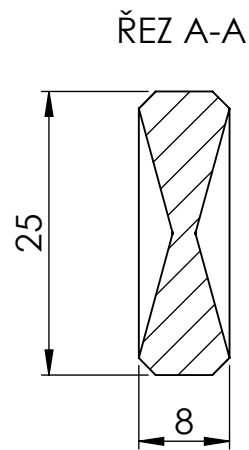

C (mm)	L (mm)	M4
32	42	x2
160/192	202	x4

TOLERANCE

MATERIÁL

MĚŘÍTKO

REVIZE

ISO E

HMOTNOST (g)

KRESLIL

DATUM

NÁZEV:

Úchytka Envel

Č. VÝKRESU

A4

LIST 1/1