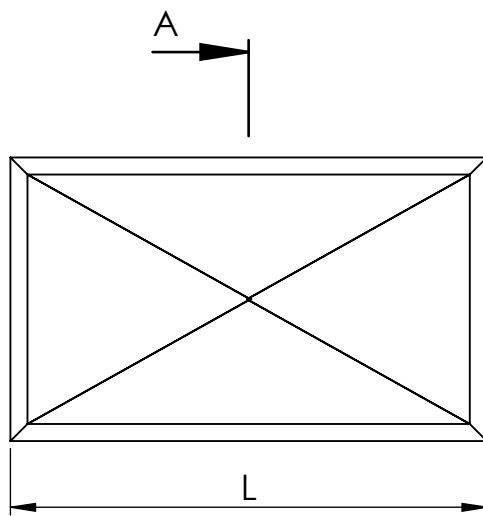

C (mm)	L (mm)	M4
32	42	x2
160/192	202	x4

TOLERANCE

MATERIÁL

MĚŘÍTKO

REVIZE

ISO E

HMOTNOST (g)

KRESLIL

DATUM

NÁZEV:

Úchytka Envel

Č. VÝKRESU

A4

LIST 1/1