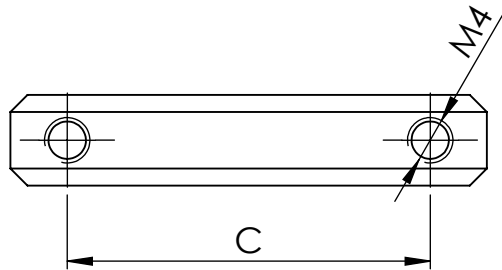

C (mm)	L (mm)	M4
32	42	x2
160/192	202	x4

TOLERANCE

MATERIÁL

MĚŘÍTKO

REVIZE

ISO E

HMOTNOST (g)

KRESLIL

DATUM

NÁZEV:

Úchytka Envel

Č. VÝKRESU

A4

LIST 1/1