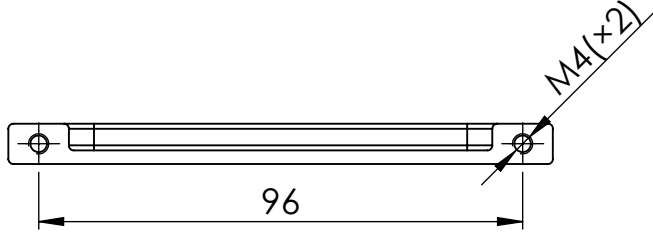

4 3 2 1

F

F

E

E

D

D

C

C

B

B

TOLERANCE

MATERIÁL

MĚŘÍTKO

REVIZE

ISO E

HMOTNOST (g)

KRESLIL

DATUM

NÁZEV:

Úchytka Kira 96

Č. VÝKRESU

A4

LIST 1/1

4 3 2 1

A

A