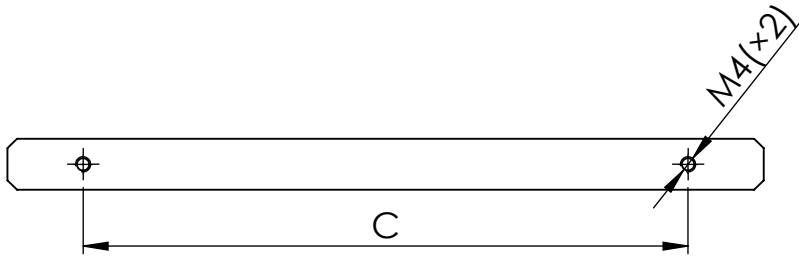

C (mm)	L (mm)
160	200
480	520

TOLERANCE

MATERIÁL

MĚŘÍTKO

REVIZE

ISO E

HMOTNOST (g)

KRESLIL

DATUM

NÁZEV:

Úchytka Lines

Č. VÝKRESU

A4

LIST 1/1