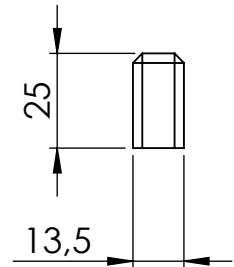

C (mm)	L (mm)
160	200
480	520

TOLERANCE

MATERIÁL

MĚŘÍTKO

REVIZE

ISO E

HMOTNOST (g)

KRESLIL

DATUM

NÁZEV:

Úchytka Lines

Č. VÝKRESU

A4

LIST 1/1