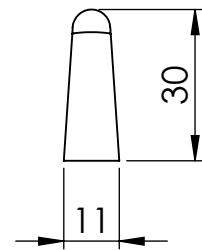

C (mm)	L (mm)
128	138
192	202
320	330

TOLERANCE

MATERIÁL

MĚŘÍTKO

REVIZE

ISO E

HMOTNOST (g)

KRESLIL

DATUM

NÁZEV:

Úchytka Cub

Č. VÝKRESU

A4

LIST 1/1