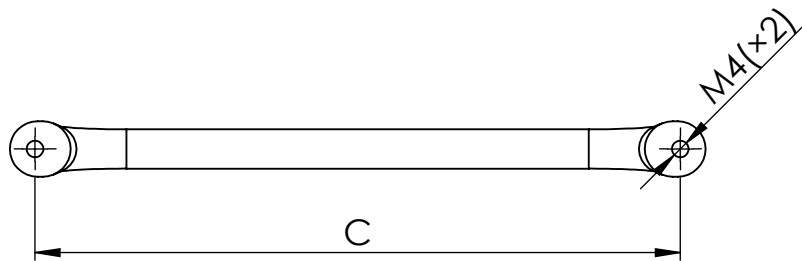

C (mm)	L (mm)
128	138
192	202
320	330

TOLERANCE

MATERIÁL

MĚŘÍTKO

REVIZE

ISO E

HMOTNOST (g)

KRESLIL

DATUM

NÁZEV:

Úchytka Cub

Č. VÝKRESU

A4

LIST 1/1