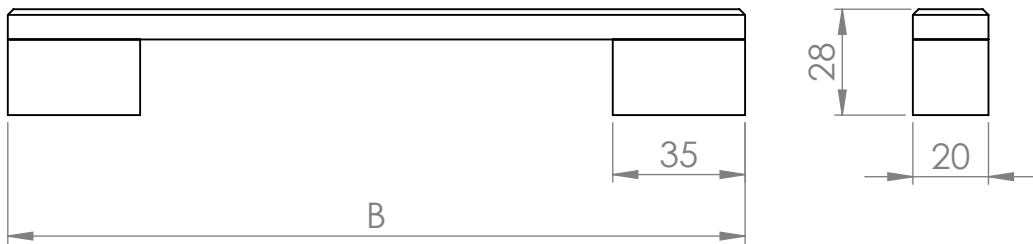

A (mm)	B (mm)
160	195
224	259
320	355
480	515

MATERIÁL

KRESLIL

DATUM

NÁZEV:

Č. VÝKRESU

Úchytka Rocata

A4

HMOTNOST (g):

MĚŘÍTKO: 1:2