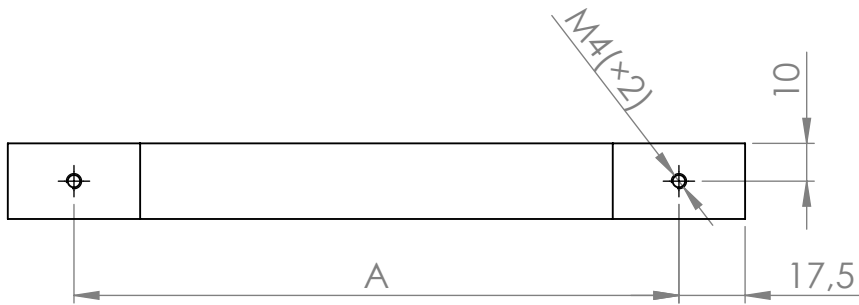

A (mm)	B (mm)
160	195
224	259
320	355
480	515

MATERIÁL

KRESLIL

DATUM

NÁZEV:

Č. VÝKRESU

Úchytka Rocata

A4

HMOTNOST (g):

MĚŘÍTKO: 1:2