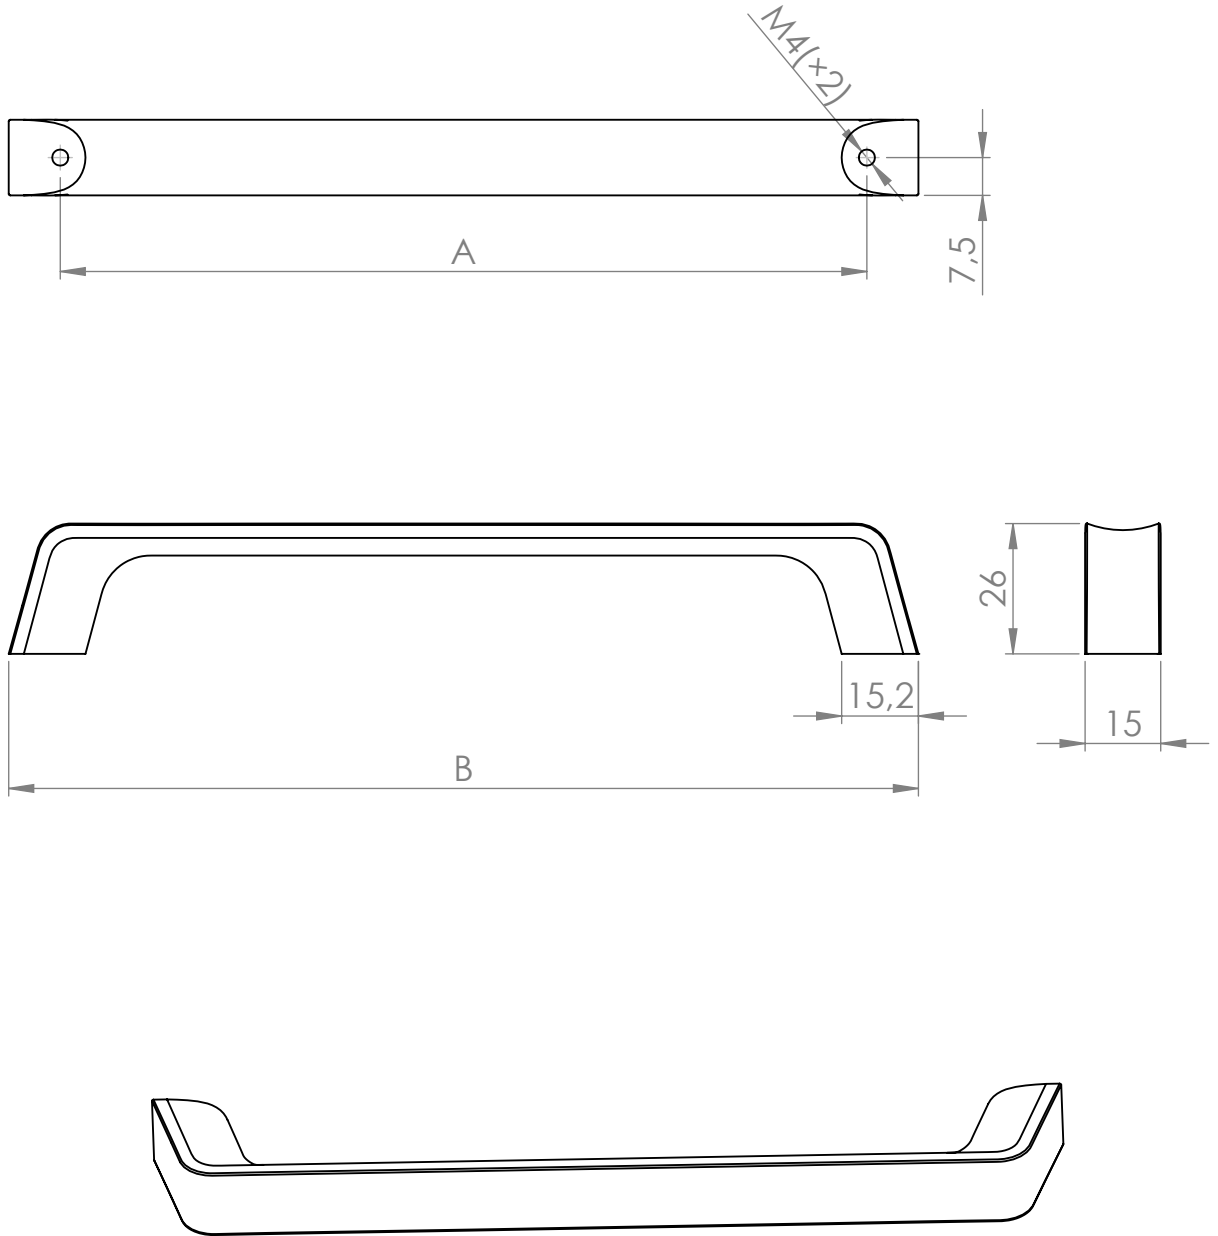

A (mm)	B (mm)
160	180,5
320	340,5

MATERIÁL

KRESLIL

DATUM

NÁZEV:

Č. VÝKRESU

Úchytka Scoop

A4

HMOTNOST (g):

MĚŘÍTKO: 2:3